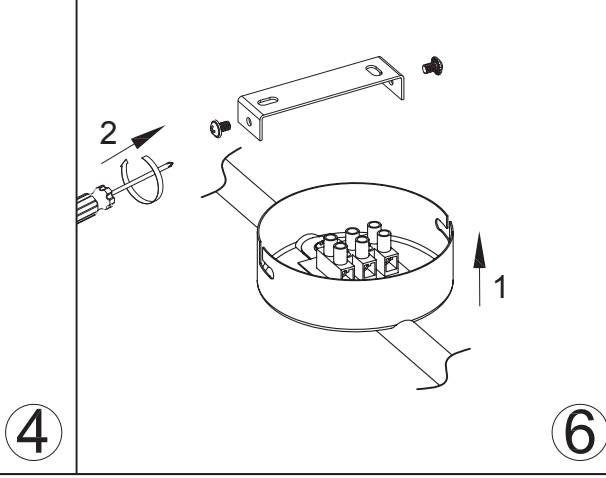

Fischer & Honsel GmbH
Graf-Gottfried-Str. 111
D-59755 Arnsberg
+49 (0) 2932 - 989 - 0
www.fischer-honsel.de
info@fischer-honsel.de

V002283