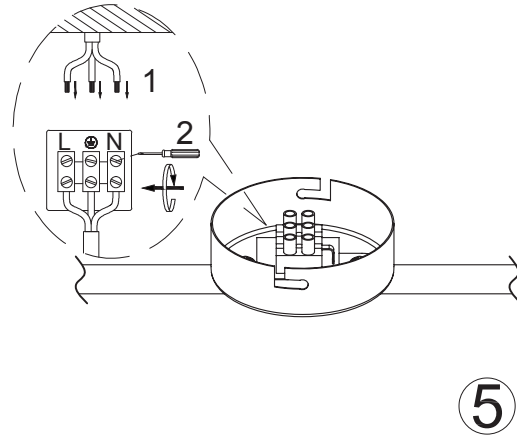

Fischer & Honsel GmbH
Graf-Gottfried-Str. 111
D-59755 Arnsberg
+49 (0) 2932 - 989 - 0
www.fischer-honsel.de
info@fischer-honsel.de

V002283