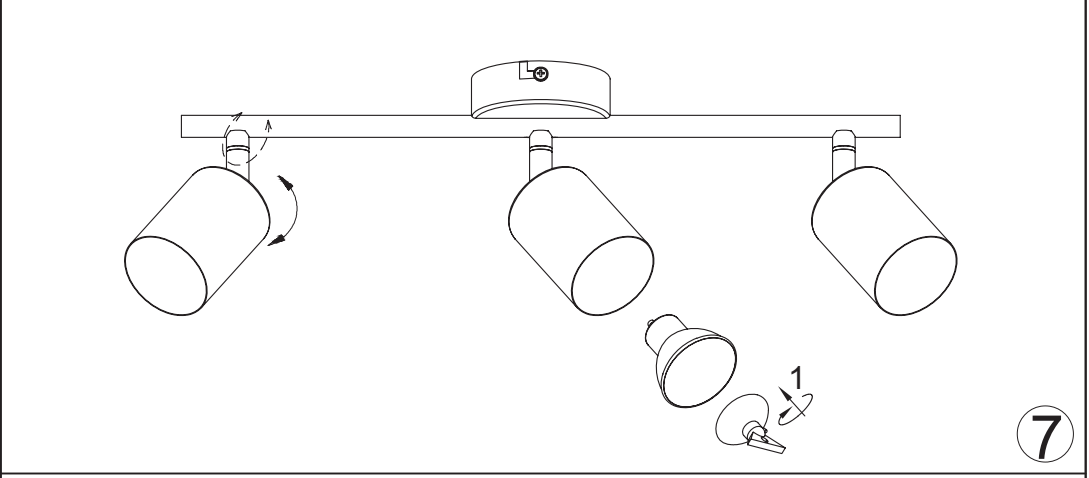

Fischer & Honsel GmbH
Graf-Gottfried-Str. 111
D-59755 Arnsberg
+49 (0) 2932 - 989 - 0
www.fischer-honsel.de
info@fischer-honsel.de

V002283