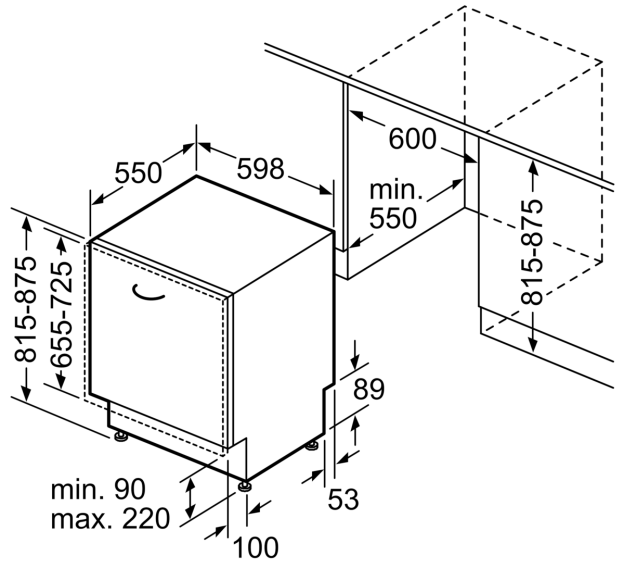

Bezpečnost

- AquaStop: záruka značky Bosch v případě poškození vodou - po celou dobu životnosti spotřebiče*
- systém šetrného mytí skla

Příslušenství

- vč. ochrany pracovní desky před párou

Rozměry

- rozměry spotřebiče (V x Š x H): 81.5 x 59.8 x 55 cm

<https://www.bosch-home.com/cz/servis/zarucni-podminky>

**Serie 4, Plně vestavná myčka nádobí,
60 cm
SMV4EVX04E**

rozměry v mm

⚡ zásuvka
() hodnoty s prodlužovací sadou

rozměry v mm