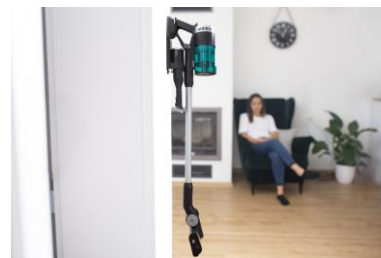

Vyjímatelná baterie s dlouhou výdrží

Tyčový aku vysavač VP6110 vám poskytne naprostou volnost pohybu během úklidu. Během práce vás nebude obtěžovat **žádný kabel**, takže můžete uklízet bez omezení. V těle vysavače je umístěna **vyjímatelná Li-Ion baterie** s kapacitou 2500 mAh, která se vyznačuje **velkou výdrží a dlouhou životností**. Na jedno nabití můžete uklízet **až 40 minut**, takže s ním pohodlně vysajete celý byt. Vysavač můžete nabíjet dvěma způsoby: samostatně připojením napájecího adaptéru přímo do těla vysavače nebo přes nástěnný držák. Plné dobití trvá 3-4 hodiny.