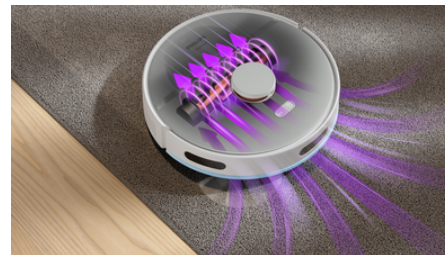

****4 Porovnáváno s velikostí stanice HomeRun 3000 řady XU3100.

Nejdůležitější

Vysává a vytírá jedním tahem

Robot tvrdé podlahy vysává a vytírá najednou, aby uklidil i jemnou vrstvu prachu, která se na podlaze hromadí každý den. Odstraní více jemného prachu než samotné vysávání, a zajistí vám tak čisté nohy i naboso.

stanice autom. vyprazdňování

Dopřejte si 70 dní* bez starostí se stylovou stanicí pro automatické vyprazdňování, do které se robot sám automaticky vyprázdní. Stanice je vybavena sáčkem S-bag o objemu 3,0 l, který pojme prach a jiné nečistoty nahromaděné až za 70 dní, abyste se nemuseli obtěžovat s vyprazdňováním. Univerzální sáček S-bag lze hygienicky zlikvidovat bez prášení - ideální pro astmatiky a alergiky.

Silný sací výkon

Robotův silný sací výkon dokáže zachytit velké nečistoty, jako jsou drobků a zvířecí srst. Postará se o každodenní nečistoty, které se nahromadí na podlaze, a také odstraňuje jemnější prach z kobereců a rohožek*.

Zvýšení výkonu na kobereci

Když robot najede na koberec nebo rohožku, automaticky zvýší sací výkon, aby zachytil částičky jemného prachu usazené hluboko v koberci*.

Radarová navigace LDS

Změňte svůj způsob úklidu díky radarové technologii LDS našeho robotického vysavače, která nabízí 360stupňové skenování pro pečlivě zmapovaný domov. Bez námahy tak projde více místností s bezkonkurenční přesností a zajistí důkladné pokrytí podlah. Užijte si prostředí bez poskvrnky i za slabého osvětlení.