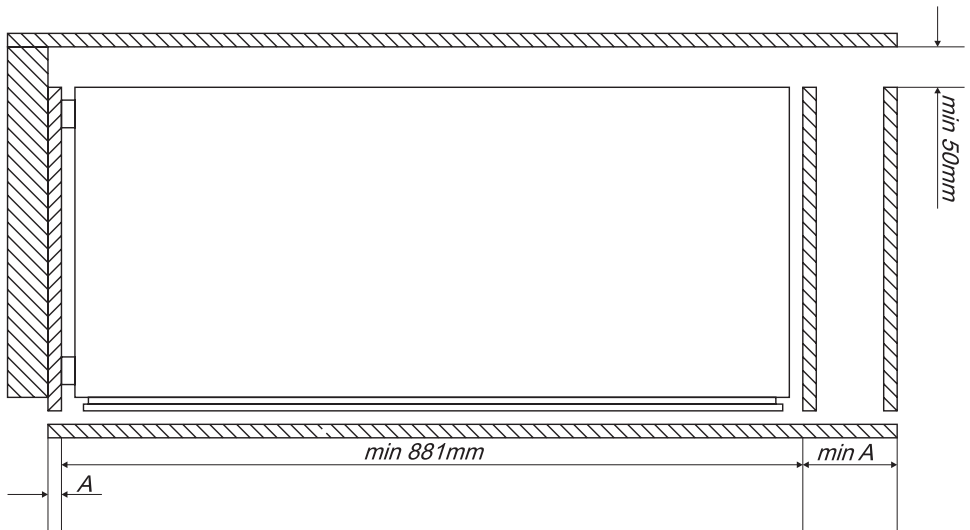

-	EGS16183	1170388
-	EVKS16182	1170387
-	EKS16181	1170386

-	EVKS16185	1170385
-	EKS16184	1170384
EK SX 362 230		1191213
EVKSX 352 230		1191217
EVKSX 352 030		1191953
EK SX 362 030		1191950

Model	Model II	Code									
-	EGS16183	1170388	16+4	1	~ 0,9m	2	-	-	2	-	-
-	EVKS16182	1170387	16+4	1	~ 0,9m	2	-	-	2	-	-
-	EKS16181	1170386	16+4	1	~ 0,9m	2	-	-	2	-	-
-	EVKS16185	1170385	16+4	1	~ 1,25m	2	4	2	2	-	-
-	EKS16184	1170384	16+4	1	~ 1,25m	2	4	2	2	-	-
-	EKGC16186	1170383	32+8	1	~ 1,8m	4	4	2	4	-	-
BK315.3F	-	1170532	32+8	1	~ 1,8m	4	4	2	4	-	-
BK315.3	-	1170533	32+8	1	~ 1,8m	4	4	2	4	-	-
-	EKGC16187	1170382	32+8	1	~ 1,8m	4	4	2	4	-	-
BK311.3AA	-	1170324	32+8	1	~ 1,8m	4	4	2	4	-	-
BK318.3FVC	-	1171249	32+8	1	~ 1,8m	4	4	2	4	1	1
BK3185.4DFCAA	-	1171256	32+8	1	~ 1,8m	4	4	2	4	1	1
BK3195.4DFVCAA	-	1171455	32+8	1	~ 1,8m	4	4	2	4	1	1
-	EKGCX 387 951	1190604	32+8	1	~ 1,8m	4	4	2	4	1	1
BK305.0DFOC	-	1191015	32+8	1	~ 1,8m	4	4	2	4	1	1
-	EKGCX 387 901	1190622	32+8	1	~ 1,8m	4	4	2	4	-	-
BK3245.6DFOMAA	-	1190515	32+8	1	~ 1,8m	4	4	2	4	1	1
EKSX 362 230	-	1191213	16+4	1	~ 1,25m	2	4	2	2	-	-
EKSX 362 030	-	1191950	16+4	1	~ 1,25m	2	4	2	2	-	-
EVKSX 352 230	-	1191217	16+4	1	~ 1,25m	2	4	2	2	-	-
EVKSX 352 030	-	1191953	16+4	1	~ 1,25m	2	4	2	2	-	-
BK3295.4DFVCOMAA	-	1191278	32+8	1	~ 1,8m	4	4	2	4	1	1