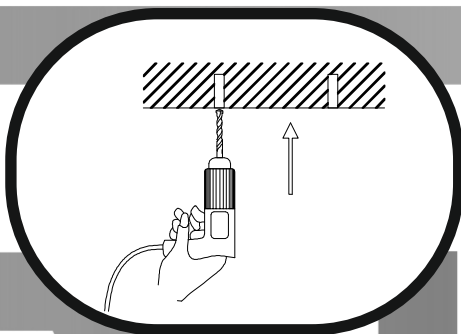

Immax NEO RONDATE uživatelský manuál

07028L

immax
neo

intelligent friendly light

Výrobce/ Dovozece:
IMMAX, Pohoří 703, 742 85 Vřesina, EU