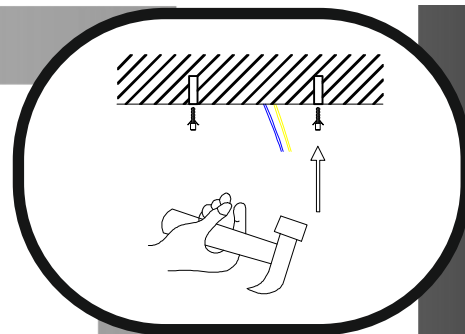

Immax NEO RONDATE uživatelský manuál

07028L

immax
neo

intelligent friendly light

Výrobce/ Dovozece:
IMMAX, Pohoří 703, 742 85 Vřesina, EU