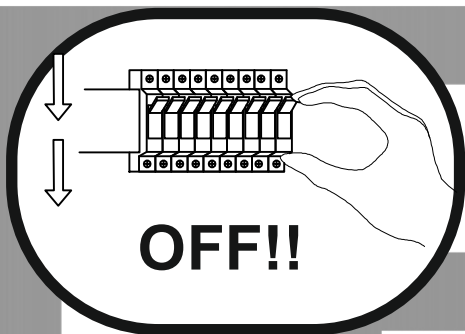

Immax NEO RONDATE uživatelský manuál

07028L

immax
neo

intelligent friendly light

Výrobce/ Dovozece:
IMMAX, Pohoří 703, 742 85 Vřesina, EU