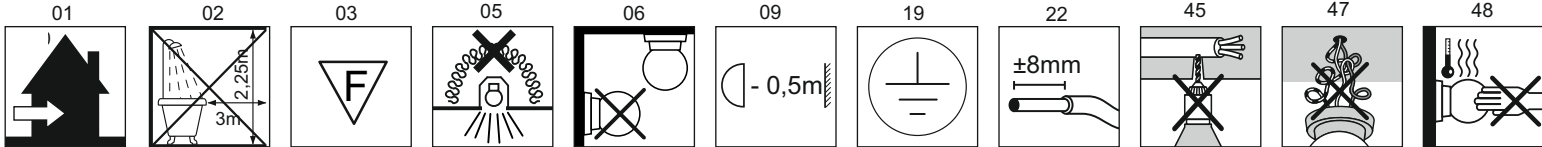

Immax NEO RONDATE uživatelský manuál

07028L

immax
neo

intelligent friendly light

Výrobce/ Dovozece:
IMMAX, Pohoří 703, 742 85 Vřesina, EU