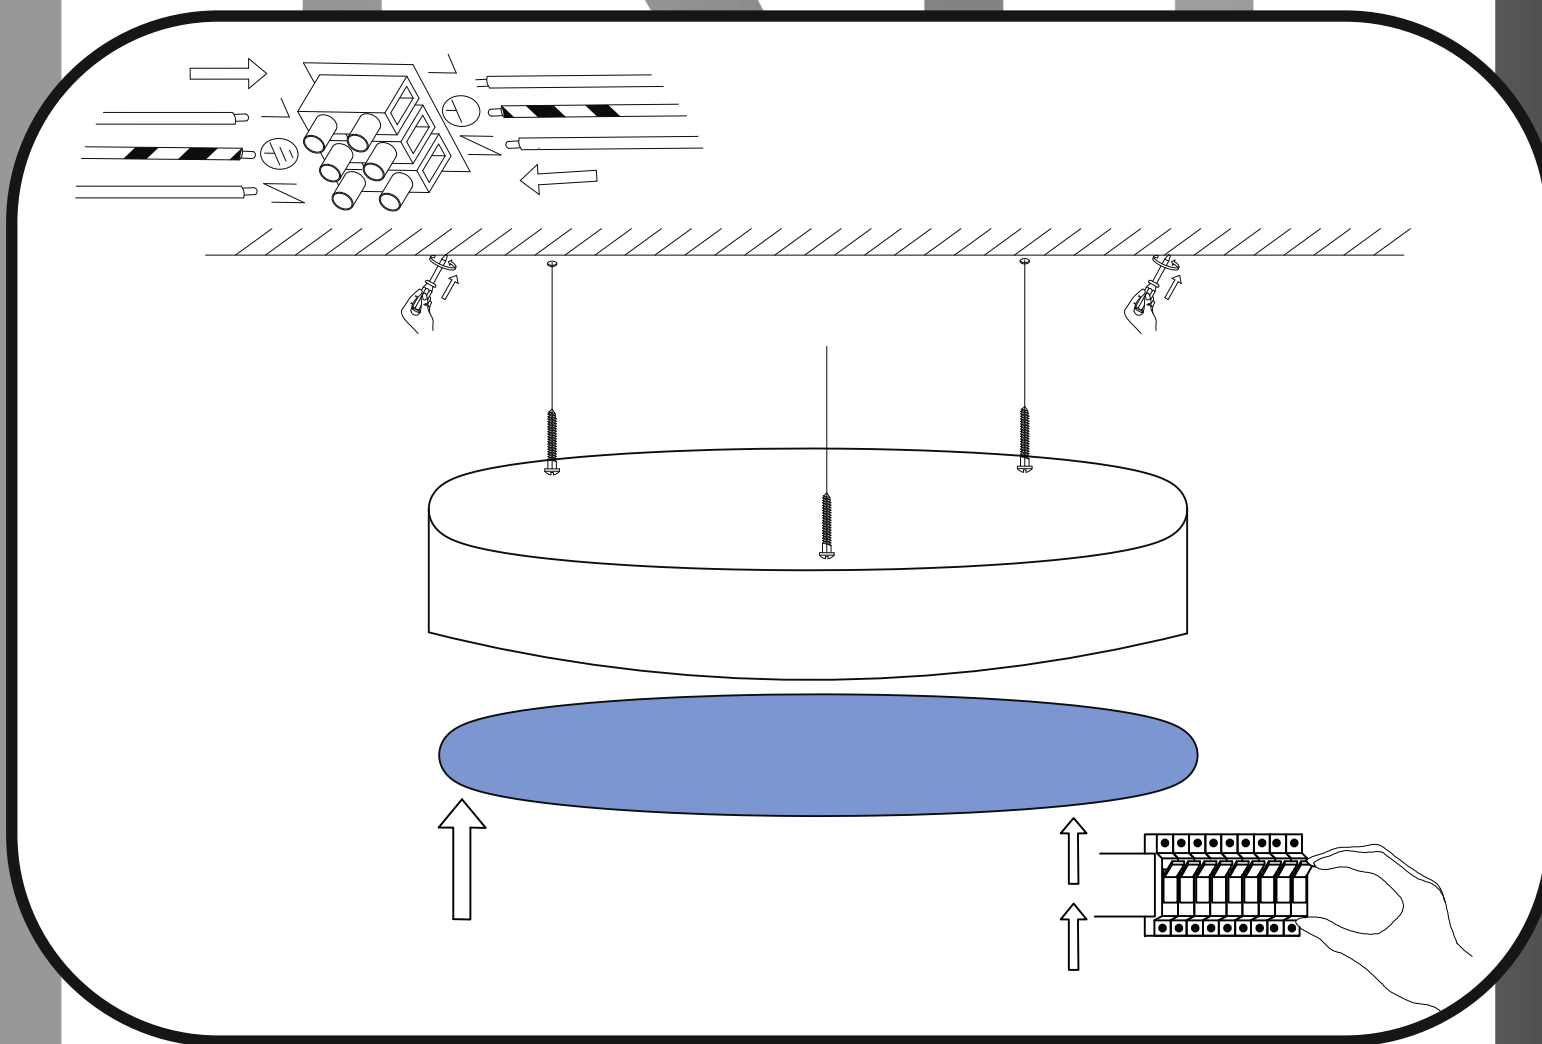

Immax NEO RONDATE uživatelský manuál

07028L

immax
neo

intelligent friendly light

Výrobce/ Dovozece:
IMMAX, Pohoří 703, 742 85 Vřesina, EU