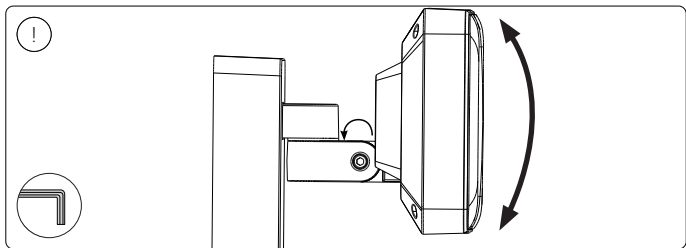

= Discover

Signify
I.B.R.S. / C.C.R.I. Numéro 10461
5600 VB Eindhoven,
the Netherlands
☎00800-74454775

© 2021 Signify Holding
All rights reserved

www.philips-hue.com

17435/**/P7, 17436/**/P7
4404 029 10912
Last update: 05/2021