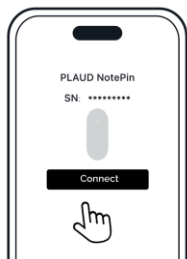

PLAUD NotePin

CZ - Uživatelská příručka

SK - Používateľská príručka

Import do ČR/SR

Tygotec.s.r.o.

CZ

- 1) Tlačítko nahrávání
- 2) Kontrolka + mikrofon 1
- 3) Mikrofon 2
- 4) Poutko na šňůrku
- 5) Nabíjecí port
- 6) Magnetický pin

SK

- 1) Tlačidlo nahrávania
- 2) Kontrolka + mikrofón 1
- 3) Mikrofón 2
- 4) Pútko na šnúrku
- 5) Nabíjací port
- 6) Magnetický pin

CZ – Nabíjení

SK – Nabíjanie

CZ - Stáhněte si aplikaci PLAUD

SK - Stiahnite si aplikáciu PLAUD

CZ – Propojení s aplikací a párování

SK - Pripojenie k aplikácii a párovanie

CZ

- 1) Stiskněte tlačítko, dokud nezačne blikat bílá kontrolka. To znamená, že je NotePin připraven k připojení.
- 2) Otevřete aplikaci Plaud a podle pokynů na obrazovce dokončete proces propojení.

SK

- 1) Stlačte tlačidlo, kým nezačne blikat biela kontrolka. To znamená, že zariadenie NotePin je pripravené na pripojenie.
- 2) Otvorte aplikáciu Plaud a podľa pokynov na obrazovke dokončíte proces pripojenia.