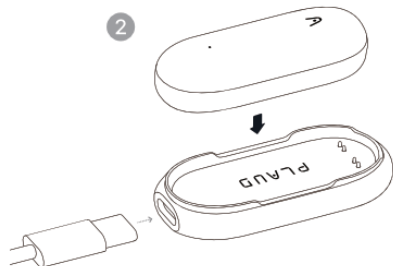

PLAUD NotePin

CZ - Uživatelská příručka

SK - Používateľská príručka

Import do ČR/SR

Tygotec.s.r.o.

CZ

- 1) Tlačítko nahrávání
- 2) Kontrolka + mikrofon 1
- 3) Mikrofon 2
- 4) Poutko na šňůrku
- 5) Nabíjecí port
- 6) Magnetický pin

SK

- 1) Tlačidlo nahrávania
- 2) Kontrolka + mikrofón 1
- 3) Mikrofón 2
- 4) Pútko na šnúrku
- 5) Nabíjací port
- 6) Magnetický pin

CZ – Nabíjení

SK – Nabíjanie

CZ - Stáhněte si aplikaci PLAUD

SK - Stiahnite si aplikáciu PLAUD

CZ – Propojení s aplikací a párování

SK - Pripojenie k aplikácii a párovanie

CZ

- 1) Stiskněte tlačítko, dokud nezačne blikat bílá kontrolka. To znamená, že je NotePin připraven k připojení.
- 2) Otevřete aplikaci Plaud a podle pokynů na obrazovce dokončete proces propojení.

SK

- 1) Stlačte tlačidlo, kým nezačne blikat biela kontrolka. To znamená, že zariadenie NotePin je pripravené na pripojenie.
- 2) Otvorte aplikáciu Plaud a podľa pokynov na obrazovke dokončíte proces pripojenia.