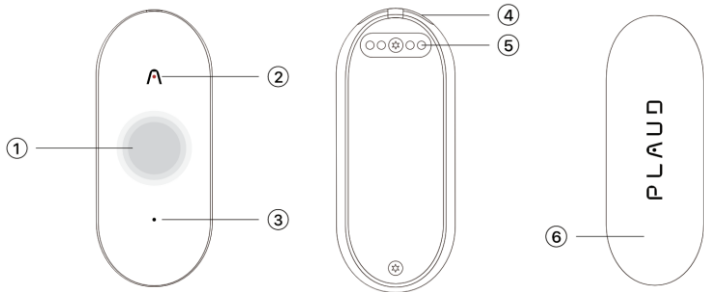

PLAUD NotePin

CZ - Uživatelská příručka

SK - Používateľská príručka

Import do ČR/SR

Tygotec.s.r.o.

CZ

- 1) Tlačítko nahrávání
- 2) Kontrolka + mikrofon 1
- 3) Mikrofon 2
- 4) Poutko na šňůrku
- 5) Nabíjecí port
- 6) Magnetický pin

SK

- 1) Tlačidlo nahrávania
- 2) Kontrolka + mikrofón 1
- 3) Mikrofón 2
- 4) Pútko na šnúrku
- 5) Nabíjací port
- 6) Magnetický pin

CZ – Nabíjení

SK – Nabíjanie

CZ - Stáhněte si aplikaci PLAUD

SK - Stiahnite si aplikáciu PLAUD

CZ – Propojení s aplikací a párování

SK - Pripojenie k aplikácii a párovanie

CZ

- 1) Stiskněte tlačítko, dokud nezačne blikat bílá kontrolka. To znamená, že je NotePin připraven k připojení.
- 2) Otevřete aplikaci Plaud a podle pokynů na obrazovce dokončete proces propojení.

SK

- 1) Stlačte tlačidlo, kým nezačne blikat biela kontrolka. To znamená, že zariadenie NotePin je pripravené na pripojenie.
- 2) Otvorte aplikáciu Plaud a podľa pokynov na obrazovke dokončíte proces pripojenia.