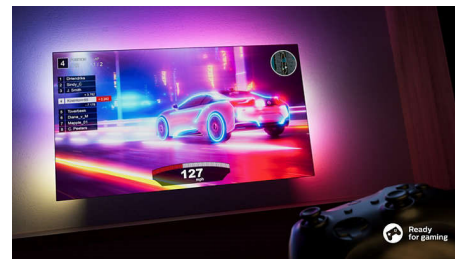

Vhodný ke hraní

Díky HDMI 2.0 s plynulou grafikou pro rychlé hraní si užijete také nejlepší zážitek s herní konzolí. Televizor se pyšní podporou technologie VRR a se zapnutím konzole se automaticky aktivuje nastavení s nízkou latencí. Herní režim Ambilight ještě umocní váš zážitek.

Udržitelné materiály

Tento televizor Ambilight se pyšní elegantním a nenápadným vzhledem a jeho funkci Ambilight navíc můžete využít jako náladové osvětlení i ve chvíli, kdy je obrazovka vypnutá. Dálkový ovladač televizoru je vyroben z recyklovaného plastu, v našem obalu se využívá recyklovaný karton s certifikací FSC a vložené letáky jsou vytištěné na recyklovaném papíru.

Skvělý design za výhodnou cenu

Tenký televizor s elegantním a atraktivním designem.

AMBILIGHT tv

4K UltraHD

Dolby
ATMOS

Ready
for gaming