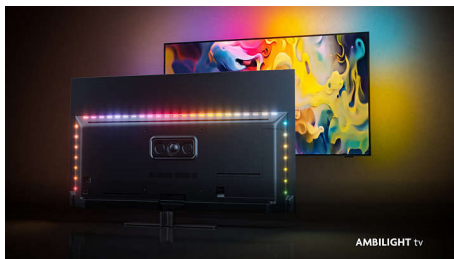

Philips LED
4K Ambilight TV

108 cm (43") Ambilight TV

Pixel Precise Ultra HD
Chytrá platforma Titan OS
Zvuk Dolby Atmos

43PUS8009

4K Ambilight TV

Televizor s funkcí Ambilight za skvělou cenu

Ponořte se do světa obsahu s tímto televizorem Ambilight nabitým funkcemi! K dispozici máte skvělý obraz, realistický zvuk Dolby Atmos a také plynulé hraní. Ať už sledujete nebo hrajete cokoli, funkce Ambilight zvýší napětí a zajistí vám večer u televize, který jste ještě nezažili.

- Dolby Atmos, který vám zaručí zvuk jako v kině.
- Vhodný pro hraní her. VRR a nízká prodleva vstupu na všech konzolích.

Tenký televizor. Udržitelné materiály

- Ovladač vyrobený z recyklovaného plastu a šetrný obalový materiál.
- Tenký televizor s elegantním a atraktivním designem

PHILIPS

4K Ambilight TV

108 cm (43") Ambilight TV Pixel Precise Ultra HD, Chytrá platforma Titan OS, Zvuk Dolby Atmos

43PUS8009/12

Přednosti

Televizor Ambilight

Televizory Ambilight jsou jediné televizory s integrovanými světly LED za obrazovkou, které se mění podle toho, co sledujete, a zaplaví vás aureolou barevného světla. Vše se tím změní: televizor vám bude připadat větší a budete hlouběji vtaženi do svých oblíbených sportovních přenosů, filmů a her.