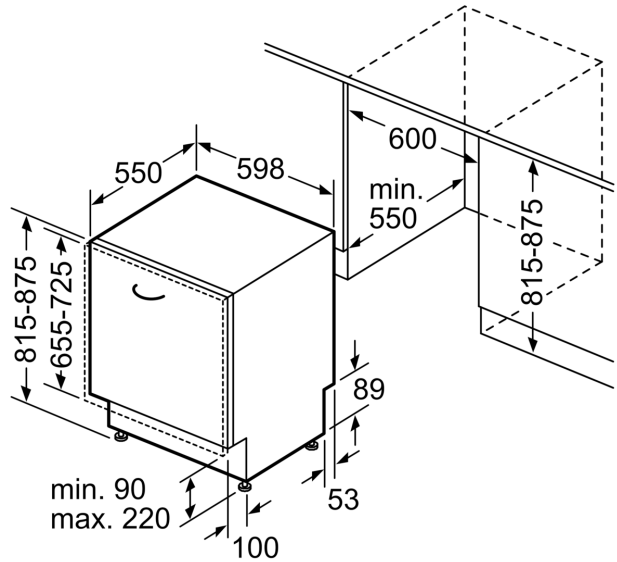

Technické údaje

Třída energetické účinnosti:	C
Spotřeba energie na 100 cyklů Eko program:	75 kWh
Maximální počet sad nádobí:	14
Spotřeba vody pro ekologický program v litrech na cyklus:	9.0 l
Doba trvání programu:	3:20 h
Emise hluku šířeného vzduchem:	40 dB(A) re 1 pW
Třída emisí hluku šířeného vzduchem:	B
Konstrukce:	Vestavné
Výška bez pracovní desky:	0 mm
Rozměry spotřebiče:	815 x 598 x 550 mm
Požadovaná velikost otvoru pro instalaci (v x š x h):	815-875 x 600 x 550 mm
Hloubka při otevřených dvířkách:	1150 mm
Výškově nastavitelné nožičky:	ano - všechny zepředu
Max. výškové nastavení nožiček:	60 mm
Výškově nastavitelný sokl:	horizontální a vertikální
Hmotnost netto:	42.7 kg
Hmotnost brutto:	44.5 kg
příkon:	2400 W
Jištění:	10 A
Napětí:	220-240 V
Frekvence:	50; 60 Hz
Délka přívodního kabelu:	175.0 cm
Typ zástrčky:	zalitá zástrčka s uzemněním
Délka přívodní hadice:	165 cm
Délka odpadní hadice:	190 cm
EAN:	4242005387526
Způsob montáže:	Plně vestavné

Příslušenství

- vč. násypky na sůl
- vč. ochranného plechu pro podstavbu (ochrana před párou)

Rozměry

- rozměry spotřebiče (V x Š x H): 81.5 x 59.8 x 55 cm

¹ stupnice tříd energetické účinnosti od A do G

² spotřeba energie v kWh na 100 cyklů (v programu Eco 50 °C)

rozměry v mm

⌚ zásuvka
() hodnoty s prodlužovací sadou

rozměry v mm