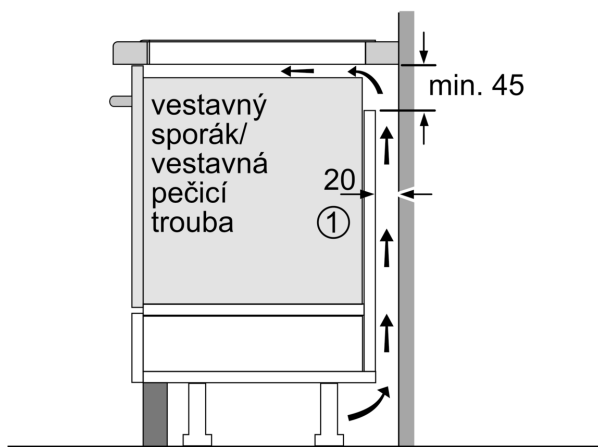

Instalace

- rozměry spotřebiče (V x Š x H): 51 x 592 x 522 mm
- rozměry pro vestavbu (V x Š x H) : 51 x 560 x 490 - 500 mm
- min. tloušťka pracovní desky: 16 mm
- příkon: 6.9 kW
- PowerManagement : v případě potřeby omezí maximální výkon (závisí na pojistkové ochraně elektrické instalace)

**Serie 6, Indukční varná deska, 60 cm,
Černá, instalace na pracovní desku
bez rámečku
PVS631HC1E**

Rozměry v mm

Rozměry v mm

A: Min. vzdálenost od výřezu varného panelu ke stěně

B: Vzdálenost mezi povrchem pracovní desky a horní hranou přední části trouby musí být 30 mm

Viz prostorové požadavky trouby

Pracovní deska, do které se varná deska instaluje, musí vydržet zátěž asi 60 kg. V případě potřeby je nutné použít odpovídající spodní konstrukci

C	D	E
585-600	50	≥ 35
> 600	≥ 50	≥ 50

A: Odsazená hloubka

①

Je nutné počítat s větrací štěrbínou

rozměry v mm

Rozměry v mm

①
Je nutné počítat
s větrací šěrbinou.

Rozměry v mm