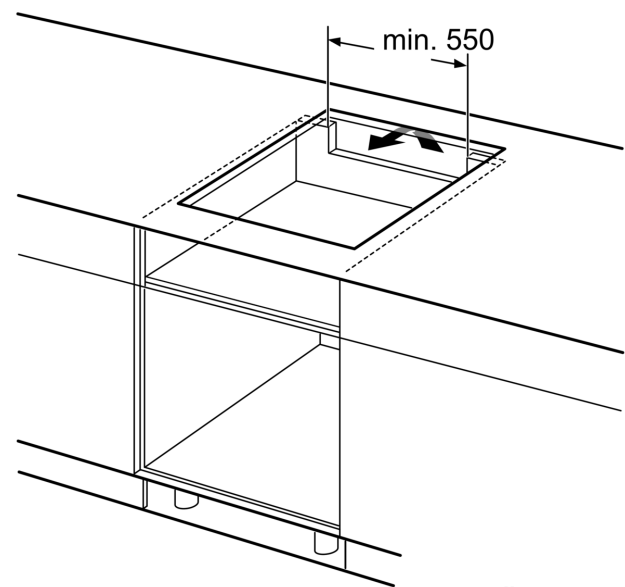

Instalace

- rozměry spotřebiče (V x Š x H): 51 x 592 x 522 mm
- rozměry pro vestavbu (V x Š x H) : 51 x 560 x 490 - 500 mm
- min. tloušťka pracovní desky: 16 mm
- příkon: 6.9 kW
- PowerManagement : v případě potřeby omezí maximální výkon (závisí na pojistkové ochraně elektrické instalace)

**Serie 6, Indukční varná deska, 60 cm,
Černá, instalace na pracovní desku
bez rámečku
PVS631HC1E**

Rozměry v mm

Rozměry v mm

A: Min. vzdálenost od výřezu varného panelu ke stěně

B: Vzdálenost mezi povrchem pracovní desky a horní hranou přední části trouby musí být 30 mm

Viz prostorové požadavky trouby

Pracovní deska, do které se varná deska instaluje, musí vydržet zátěž asi 60 kg. V případě potřeby je nutné použít odpovídající spodní konstrukci

C	D	E
585-600	50	≥ 35
> 600	≥ 50	≥ 50

A: Odsazená hloubka

①

Je nutné počítat s větrací štěrbínou

rozměry v mm

Rozměry v mm

①
Je nutné počítat
s větrací šěrbinou.

Rozměry v mm