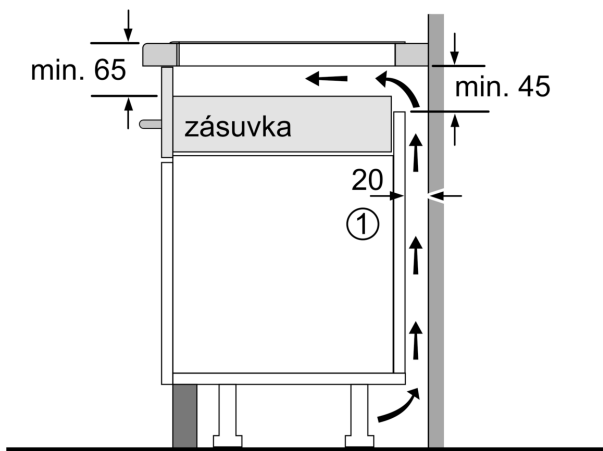

Instalace

- rozměry spotřebiče (V x Š x H): 51 x 592 x 522 mm
- rozměry pro vestavbu (V x Š x H) : 51 x 560 x 490 - 500 mm
- min. tloušťka pracovní desky: 16 mm
- příkon: 6.9 kW
- PowerManagement : v případě potřeby omezí maximální výkon (závisí na pojistkové ochraně elektrické instalace)

**Serie 6, Indukční varná deska, 60 cm,
Černá, instalace na pracovní desku
bez rámečku
PVS631HC1E**

Rozměry v mm

Rozměry v mm

A: Min. vzdálenost od výřezu varného panelu ke stěně

B: Vzdálenost mezi povrchem pracovní desky a horní hranou přední části trouby musí být 30 mm

Viz prostorové požadavky trouby

Pracovní deska, do které se varná deska instaluje, musí vydržet zátěž asi 60 kg. V případě potřeby je nutné použít odpovídající spodní konstrukci

C	D	E
585-600	50	≥ 35
> 600	≥ 50	≥ 50

A: Odsazená hloubka

①

Je nutné počítat s větrací štěrbínou

rozměry v mm

Rozměry v mm

①
Je nutné počítat
s větrací šěrbinou.

Rozměry v mm