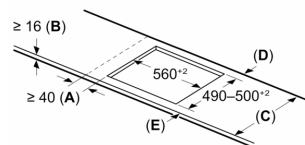

Instalace

- rozměry spotřebiče (V x Š x H): 51 x 592 x 522 mm
- rozměry pro vestavbu (V x Š x H) : 51 x 560 x 490 - 500 mm
- min. tloušťka pracovní desky: 16 mm
- příkon: 6.9 kW
- PowerManagement : v případě potřeby omezí maximální výkon (závisí na pojistkové ochraně elektrické instalace)

**Serie 6, Indukční varná deska, 60 cm,
Černá, instalace na pracovní desku
bez rámečku
PVS631HC1E**

Rozměry v mm

Rozměry v mm

A: Min. vzdálenost od výřezu varného panelu ke stěně

B: Vzdálenost mezi povrchem pracovní desky a horní hranou přední části trouby musí být 30 mm