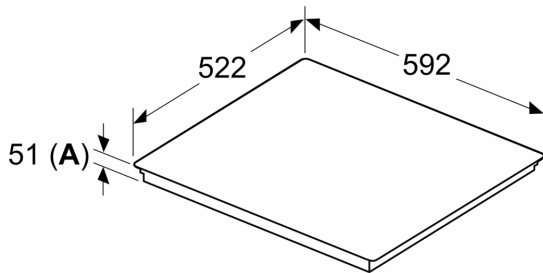

**Serie 6, Indukční varná deska, 60 cm,
Černá, instalace na pracovní desku
bez rámečku
PVS631HC1E**

Rozměry v mm