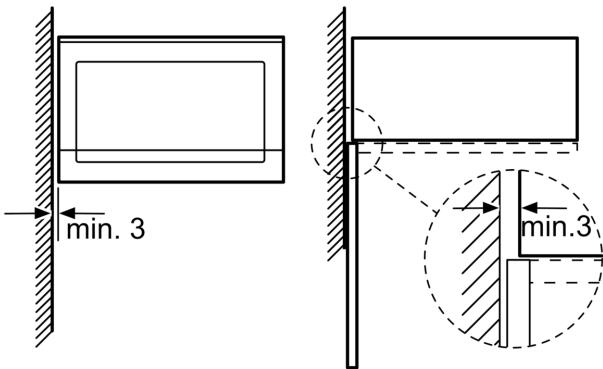

### **Technické informace**

- délka přívodního kabelu: 130 cm
- celkový příkon elektro: 1.27 kW
- napětí: 220 - 230 V
- vestavný spotřebič do horní skříňky o šířce 60 cm s hloubkou min. 30 cm, pro vestavbu do vysoké skříňky o šířce 60 cm

### **Rozměry**

- rozměry spotřebiče (V x Š x H): 382 mm x 594 mm x 317 mm
- rozměry niky (V x Š x H): 362 mm - 365 mm x 560 mm - 568 mm x 300 mm
- „potřebné rozměry naleznete v instalačních materiálech“

**Serie 4, Vestavná mikrovlnná trouba,  
Nerez  
BFL520MS0**

Mikrovlnná trouba  
Vestavba do rohu

Rozměry v mm

\* 20 mm pro kovovou  
čelní stranu

rozměry v mm

rozměry v mm

A: 20 mm pro kovovou čelní stranu  
B: zadní stěna volná