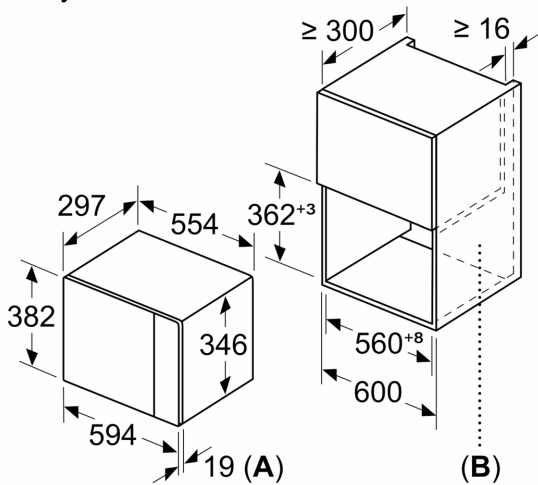

### **Rozměry**

- rozměry spotřebiče (V x Š x H): 382 mm x 594 mm x 317 mm
- rozměry niky (V x Š x H): 362 mm - 365 mm x 560 mm - 568 mm x 300 mm
- „potřebné rozměry naleznete v instalačních materiálech“

**Serie 4, Vestavná mikrovlnná trouba,  
Nerez  
BFL520MS0**

Mikrovlnná trouba  
Vestavba do rohu

Rozměry v mm

\* 20 mm pro kovovou  
čelní stranu

rozměry v mm

rozměry v mm

A: 20 mm pro kovovou čelní stranu  
B: zadní stěna volná

rozměry v mm