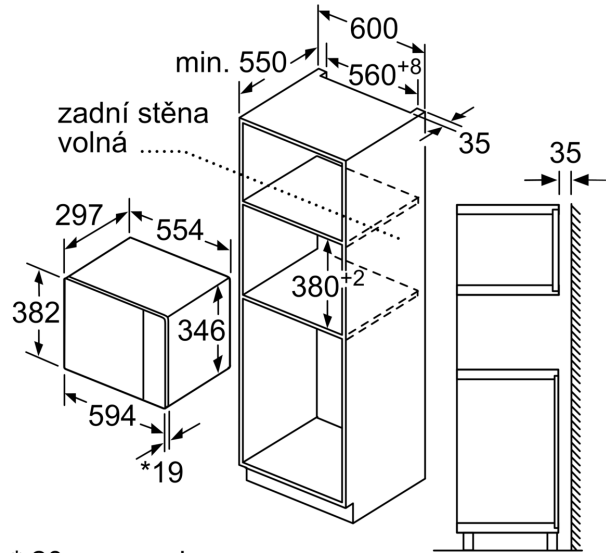

### **Technické informace**

- délka přívodního kabelu: 130 cm
- celkový příkon elektro: 1.27 kW
- napětí: 220 - 230 V
- vestavný spotřebič do horní skříňky o šířce 60 cm s hloubkou min. 30 cm, pro vestavbu do vysoké skříňky o šířce 60 cm

### **Rozměry**

- rozměry spotřebiče (V x Š x H): 382 mm x 594 mm x 317 mm
- rozměry niky (V x Š x H): 362 mm - 365 mm x 560 mm - 568 mm x 300 mm
- „potřebné rozměry naleznete v instalačních materiálech“

**Serie 4, Vestavná mikrovlnná trouba,  
Nerez  
BFL520MS0**

Mikrovlnná trouba  
Vestavba do rohu

Rozměry v mm

\* 20 mm pro kovovou  
čelní stranu

rozměry v mm

rozměry v mm

A: 20 mm pro kovovou čelní stranu  
B: zadní stěna volná

rozměry v mm