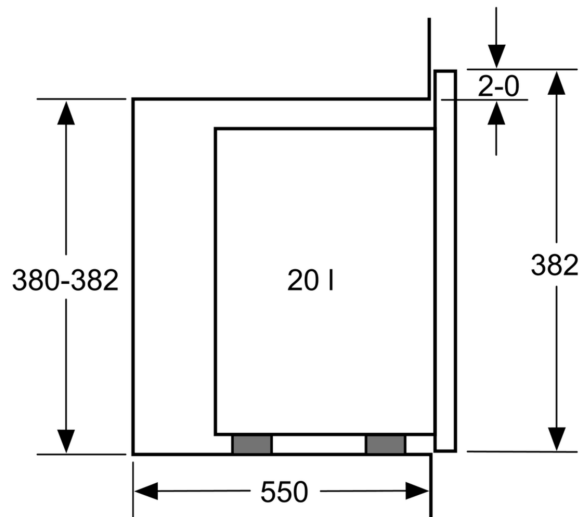

### **Technické informace**

- délka přívodního kabelu: 130 cm
- celkový příkon elektro: 1.27 kW
- napětí: 220 - 230 V
- vestavný spotřebič do horní skříňky o šířce 60 cm s hloubkou min. 30 cm, pro vestavbu do vysoké skříňky o šířce 60 cm

### **Rozměry**

- rozměry spotřebiče (V x Š x H): 382 mm x 594 mm x 317 mm
- rozměry niky (V x Š x H): 362 mm - 365 mm x 560 mm - 568 mm x 300 mm
- „potřebné rozměry naleznete v instalačních materiálech“

**Serie 4, Vestavná mikrovlnná trouba,  
Nerez  
BFL520MS0**

Mikrovlnná trouba  
Vestavba do rohu

Rozměry v mm

\* 20 mm pro kovovou  
čelní stranu

rozměry v mm

rozměry v mm

A: 20 mm pro kovovou čelní stranu  
B: zadní stěna volná

rozměry v mm