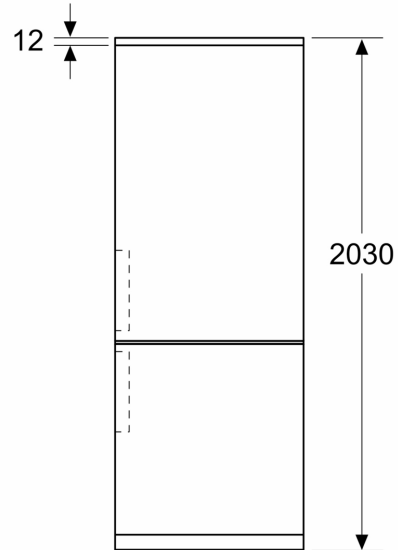

Rozměry v mm