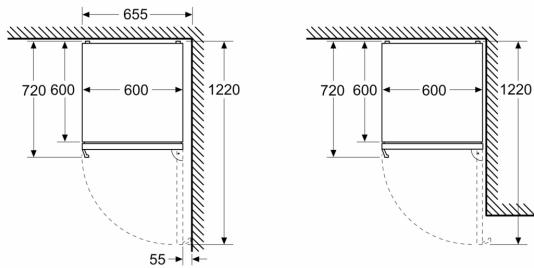

**Serie 6, Volně stojící chladnička s
mrazničkou dole, 203 x 60 cm, matná
ocel s úpravou proti otiskům prstů,
Total No Frost
KGN39AIAU**

Rozměry v mm