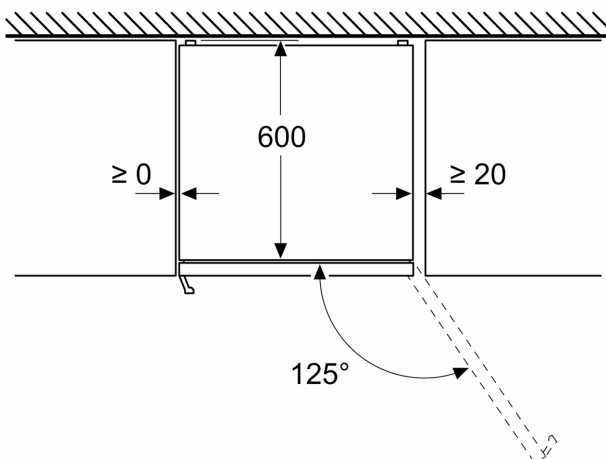

#### **Rozměry**

- rozměry spotřebiče (V x Š x H) : 203.0 cm x 60.0 cm x 66.5 cm

#### **Všeobecné informace**

**Serie 6, Volně stojící chladnička s  
mrazničkou dole, 203 x 60 cm, matná  
ocel s úpravou proti otiskům prstů,  
Total No Frost  
KGN39AIAU**

Rozměry v mm

Rozměry v mm

Rozměry v mm

Rozměry v mm