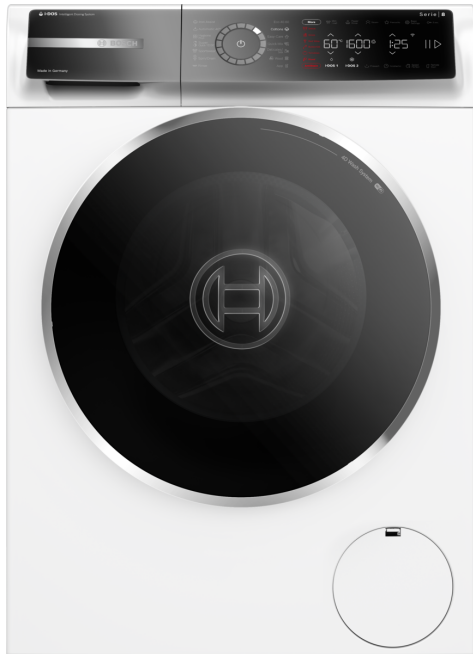

Serie 8, Předem plněná pračka, 10 kg, 1600 otáček za minutu WGB256A4BY

Vysoce účinná pračka s automatickým dávkováním i-DOS a skenováním detergentů pomocí aplikace Home Connect, které šetří vodu a prací prostředek. Maximalizujte své úspory energie s účinností A -30 % a snižte hromadu žehlení pomocí parního ošetření Iron Assist.