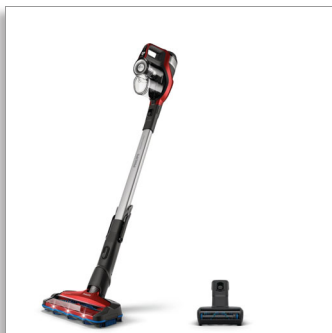

Philips 7000 Series 2 v 1
Bezdrátový vysavač

2 v 1: vysavač a ruční vysavač
Doba provozu až 65 min, 25,2 V
Sací hubice 360° s LED osvětlením
Mini Turbo kartáč

XC7043/01

Nejrychlejší bezdrátový způsob čištění*

s 360° hubicí s LED osvětlením

Revoluční vysavač 7000 Series 2 v 1 s 360° LED hubicí vysaje každým tahem vpřed i vzad více špíny – dokonce i podél zdí a nábytku. Koberec i tvrdé podlahy nyní vysajete mnohem rychleji.

Všude rychle dosáhnete

Vysavač je flexibilní a snadno se s ním pohybuje. Prachová nádoba je nahoře, což umožňuje nižší úhel, a dokonce zcela přiléhá naplocho k podlaze, takže se dostanete i pod nízký nábytek.