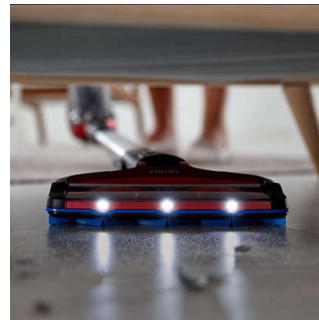

Hubice LED

Prach, chomáče nečistot, vlasy i drobky jsou snadno viditelné a jednoduše se odstraňují díky LED světlům v hubici. LED osvětlení odhalí i skryté nečistoty.