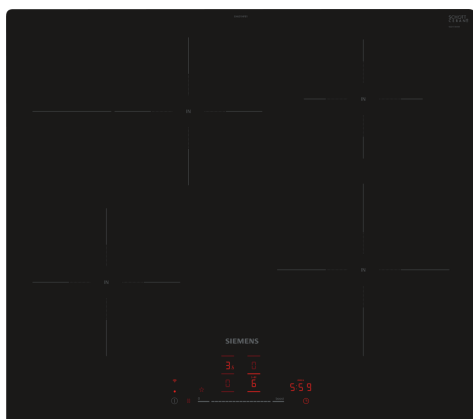

iQ300, Indukční varná deska, 60 cm, Černá, zápustný design, instalace do roviny pracovní desky EH601HFB1E

zvláštní příslušenství

HZ390090	Wok pánve s mřížkou a poklicí
HZ9E5100	Vařič na espresso
HZ9FE280	Pánev na pečení Ø 18 / 28 cm
HZ9SE030	Sada nádobí
HZ9SE040	4 dílná sada nádobí
HZ9SE060	6 dílná sada nádobí

Vybavení

Technické údaje

Druh spotřebiče:	Varná deska s ovládáním
Druh spotřebiče:	Vestavné
Připojení ke zdroji energie:	Elektrický
Počet varných zón:	4
Šířka:	572 mm
Rozměry spotřebiče:	56 x 572 x 512 mm
Rozměry zabaleného spotřebiče:	130 x 750 x 600 mm
Váha:	11.2 kg
Hmotnost brutto:	13.5 kg
Ukazatel zbytkového tepla:	Separátní
Umístění ovládacího panelu:	Vpředu
Základní materiál povrchu:	sklokeramika
Materiál povrchu:	Černá
Délka přívodního kabelu:	100.0 cm
EAN:	4242003935231
Nominální výkon:	220-240 V
Frekvence:	50; 60 Hz

iQ300, Indukční varná deska, 60 cm, Černá, zápustný design, instalace do roviny pracovní desky EH601HFB1E

Vybavení

- 60 cm: komfortní prostor pro 4 hrnce nebo pánve

Flexibilita varných zón

- varná zóna s rozšířením na pečící zónu: umožní používat velké pekáče díky rozšiřitelné varné zóně
- varná zóna, přední levá: 180 mm, 2 kW (max. výkon 3.1 kW)
- varná zóna, zadní levá: 280 mm, 180 mm, 2 kW (max. výkon 3.1 kW)
- varná zóna, zadní pravá: 145 mm, 1.6 kW (max. výkon 2.2 kW)
- varná zóna, přední pravá: 210 mm, 2.5 kW (max. výkon 3.7 kW)