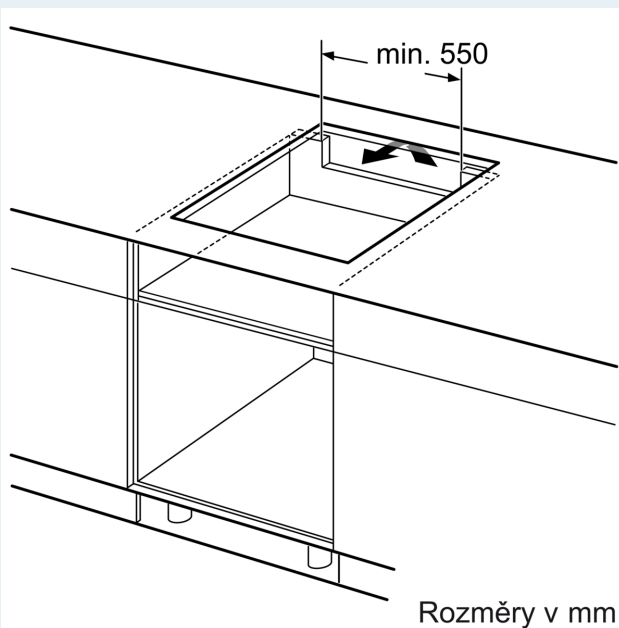

Vybavení

Technické údaje

Druh spotřebiče:	Varná deska s ovládáním
Druh spotřebiče:	Vestavné
Připojení ke zdroji energie:	Elektrický
Počet varných zón:	4
Šířka:	572 mm
Rozměry spotřebiče:	56 x 572 x 512 mm
Rozměry zabaleného spotřebiče:	130 x 750 x 600 mm
Váha:	11.2 kg
Hmotnost brutto:	13.5 kg
Ukazatel zbytkového tepla:	Separátní
Umístění ovládacího panelu:	Vpředu
Základní materiál povrchu:	sklokeramika
Materiál povrchu:	Černá
Délka přívodního kabelu:	100.0 cm
EAN:	4242003935231
Nominální výkon:	220-240 V
Frekvence:	50; 60 Hz

Instalace

- rozměry spotřebiče (V x Š x H): 56 x 572 x 512 mm
- rozměry pro vestavbu (V x Š x H): 56 mm x 576 mm x 516 mm
- min. tloušťka pracovní desky: 16 mm
- příkon: 7.4 kW
- powerManagement: v případě potřeby omezí maximální výkon (závisí na pojistkové ochraně elektrické instalace)
- Pro instalaci do kamenných, granitových nebo syntetických pracovních desek. Ostatní materiály pracovních desek vyžadují kontrolu vhodnosti u výrobce pracovní desky.

**iQ300, Indukční varná deska, 60 cm, Černá, zápusťný design, instalace do roviny pracovní desky
EH601HFB1E**

Rozměrové výkresy

Rozměry v mm

A: Odsazená hloubka

Rozměry v mm

A: Min. vzdálenost od výřezu varného panelu ke stěně
B: S vespod instalovanou troubou min. 30 mm, případně více

Viz prostorové požadavky trouby

C: Max. 1 mm fazeta

Rozměrové výkresy

①
Je nutné počítat
s větrací štěrbinou.

Rozměry v mm