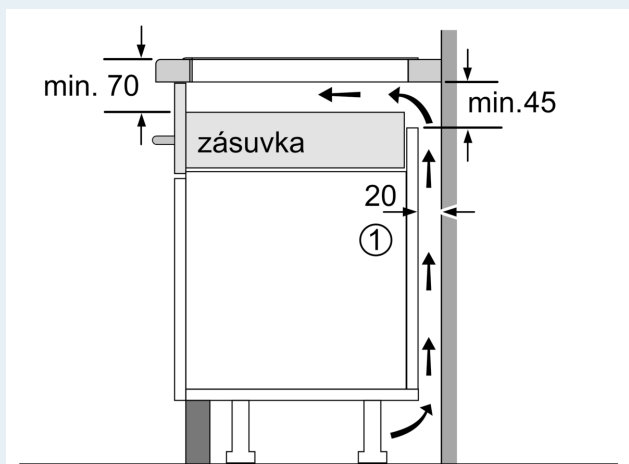

Instalace

- rozměry spotřebiče (V x Š x H): 56 x 572 x 512 mm
- rozměry pro vestavbu (V x Š x H): 56 mm x 576 mm x 516 mm
- min. tloušťka pracovní desky: 16 mm
- příkon: 7.4 kW
- powerManagement: v případě potřeby omezí maximální výkon (závisí na pojistkové ochraně elektrické instalace)
- Pro instalaci do kamenných, granitových nebo syntetických pracovních desek. Ostatní materiály pracovních desek vyžadují kontrolu vhodnosti u výrobce pracovní desky.

**iQ300, Indukční varná deska, 60 cm, Černá, zápusťný design, instalace do roviny pracovní desky
EH601HFB1E**

Rozměrové výkresy

Rozměry v mm

A: Odsazená hloubka

Rozměry v mm

A: Min. vzdálenost od výřezu varného panelu ke stěně
B: S vespod instalovanou troubou min. 30 mm, případně více

Viz prostorové požadavky trouby

C: Max. 1 mm fazeta

Rozměrové výkresy

①
Je nutné počítat
s větrací štěrbinou.

Rozměry v mm