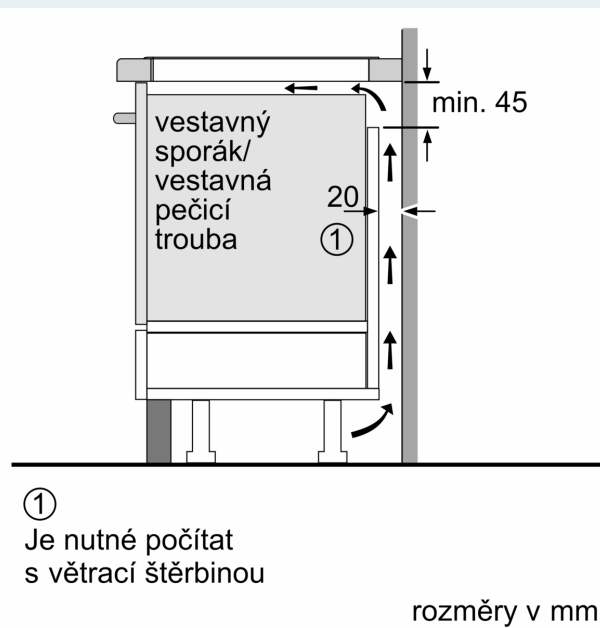

Vybavení

Technické údaje

Druh spotřebiče:	Varná deska s ovládáním
Druh spotřebiče:	Vestavné
Připojení ke zdroji energie:	Elektrický
Počet varných zón:	4
Šířka:	572 mm
Rozměry spotřebiče:	56 x 572 x 512 mm
Rozměry zabaleného spotřebiče:	130 x 750 x 600 mm
Váha:	11.2 kg
Hmotnost brutto:	13.5 kg
Ukazatel zbytkového tepla:	Separátní
Umístění ovládacího panelu:	Vpředu
Základní materiál povrchu:	sklokeramika
Materiál povrchu:	Černá
Délka přívodního kabelu:	100.0 cm
EAN:	4242003935231
Nominální výkon:	220-240 V
Frekvence:	50; 60 Hz

Instalace

- rozměry spotřebiče (V x Š x H): 56 x 572 x 512 mm
- rozměry pro vestavbu (V x Š x H): 56 mm x 576 mm x 516 mm
- min. tloušťka pracovní desky: 16 mm
- příkon: 7.4 kW
- powerManagement: v případě potřeby omezí maximální výkon (závisí na pojistkové ochraně elektrické instalace)
- Pro instalaci do kamenných, granitových nebo syntetických pracovních desek. Ostatní materiály pracovních desek vyžadují kontrolu vhodnosti u výrobce pracovní desky.

**iQ300, Indukční varná deska, 60 cm, Černá, zápusťný design, instalace do roviny pracovní desky
EH601HFB1E**

Rozměrové výkresy

Rozměry v mm

A: Odsazená hloubka

Rozměry v mm

A: Min. vzdálenost od výřezu varného panelu ke stěně
B: S vespod instalovanou troubou min. 30 mm, případně více

Viz prostorové požadavky trouby

C: Max. 1 mm fazeta

Rozměrové výkresy

①
Je nutné počítat
s větrací štěrbinou.

Rozměry v mm