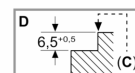

Instalace

- rozměry spotřebiče (V x Š x H): 56 x 572 x 512 mm
- rozměry pro vestavbu (V x Š x H): 56 mm x 576 mm x 516 mm
- min. tloušťka pracovní desky: 16 mm
- příkon: 7.4 kW
- powerManagement: v případě potřeby omezí maximální výkon (závisí na pojistkové ochraně elektrické instalace)
- Pro instalaci do kamenných, granitových nebo syntetických pracovních desek. Ostatní materiály pracovních desek vyžadují kontrolu vhodnosti u výrobce pracovní desky.

**iQ300, Indukční varná deska, 60 cm, Černá, zápusťný design, instalace do roviny pracovní desky
EH601HFB1E**

Rozměrové výkresy

Rozměry v mm

A: Odsazená hloubka

Rozměry v mm

A: Min. vzdálenost od výřezu varného panelu ke stěně
B: S vespod instalovanou troubou min. 30 mm, případně více

Viz prostorové požadavky trouby

C: Max. 1 mm fazeta

Rozměrové výkresy

①
Je nutné počítat
s větrací štěrbinou.

Rozměry v mm