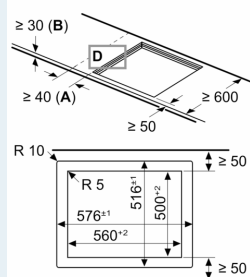

Instalace

- rozměry spotřebiče (V x Š x H): 56 x 572 x 512 mm
- rozměry pro vestavbu (V x Š x H): 56 mm x 576 mm x 516 mm
- min. tloušťka pracovní desky: 16 mm
- příkon: 7.4 kW
- powerManagement: v případě potřeby omezí maximální výkon (závisí na pojistkové ochraně elektrické instalace)
- Pro instalaci do kamenných, granitových nebo syntetických pracovních desek. Ostatní materiály pracovních desek vyžadují kontrolu vhodnosti u výrobce pracovní desky.

**iQ300, Indukční varná deska, 60 cm, Černá, zápusťný design, instalace do roviny pracovní desky
EH601HFB1E**

Rozměrové výkresy

Rozměry v mm

A: Odsazená hloubka

Rozměry v mm

A: Min. vzdálenost od výřezu varného panelu ke stěně
B: S vespod instalovanou troubou min. 30 mm, případně více

Viz prostorové požadavky trouby

C: Max. 1 mm fazeta

Rozměrové výkresy

①
Je nutné počítat
s větrací štěrbinou.

Rozměry v mm