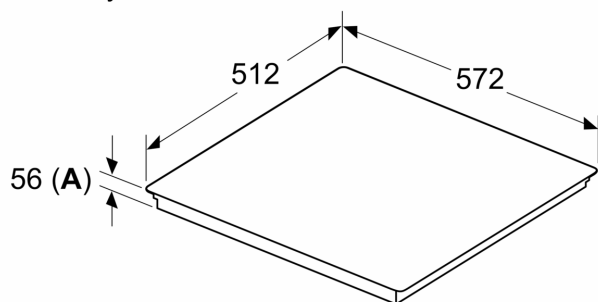

Instalace

- rozměry spotřebiče (V x Š x H): 56 x 572 x 512 mm
- rozměry pro vestavbu (V x Š x H): 56 mm x 576 mm x 516 mm
- min. tloušťka pracovní desky: 16 mm
- příkon: 7.4 kW
- powerManagement: v případě potřeby omezí maximální výkon (závisí na pojistkové ochraně elektrické instalace)
- Pro instalaci do kamenných, granitových nebo syntetických pracovních desek. Ostatní materiály pracovních desek vyžadují kontrolu vhodnosti u výrobce pracovní desky.

**iQ300, Indukční varná deska, 60 cm, Černá, zápusťný design, instalace do roviny pracovní desky
EH601HFB1E**

Rozměrové výkresy

Rozměry v mm

A: Odsazená hloubka

Rozměry v mm

A: Min. vzdálenost od výřezu varného panelu ke stěně
B: S vespod instalovanou troubou min. 30 mm, případně více

Viz prostorové požadavky trouby

C: Max. 1 mm fazeta

Rozměrové výkresy

①
Je nutné počítat
s větrací štěrbinou.

Rozměry v mm