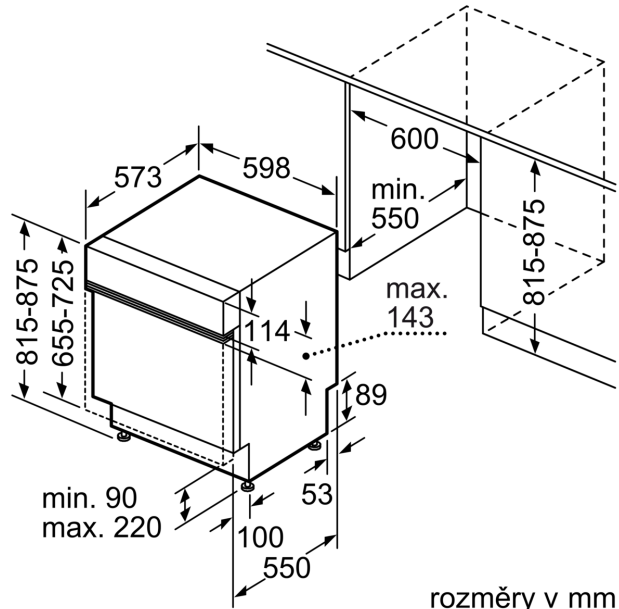

Třída energetické účinnosti: B
 Spotřeba energie na 100 cyklů eco programu: 65 kWh
 Maximální počet sad nádobí: 14
 Spotřeba vody eco programu v litrech na cyklus: 9.0 l
 Doba trvání programu: 3:35 h
 Emise hluku šířeného vzduchem: 40 dB(A) re 1pW
 Třída emisí hluku šířeného vzduchem: B
 Konstrukce spotřebiče: vestavný
 Výška bez pracovní desky: 0 mm
 Rozměry spotřebiče: 815 x 598 x 573 mm
 Požadovaná velikost otvoru pro instalaci (v x š x h): .815-875 x 600 x 550 mm
 Hloubka s otevřenými dvířky 90 stupňů: 1150 mm
 Výškově nastavitelné nožičky: ano - všechny zepředu
 Max. výškové nastavení nožiček: 60 mm
 Výškově nastavitelný sokl: horizontální a vertikální
 Hmotnost netto: 46.1 kg
 Hmotnost brutto: 48.0 kg
 Příkon: 2400 W
 Jištění: 10 A
 Napětí: 220-240 V
 Frekvence: 50; 60 Hz
 Délka přívodního kabelu: 175.0 cm
 Typ zástrčky: zalitá zástrčka s uzemněním
 Délka přívodní hadice: 165 cm
 Délka odpadní hadice: 190 cm
 EAN: 4242005498642
 Způsob montáže: částečně vestavný

- celou dobu životnosti spotřebiče*
- elektronická blokáce tlačítek
- systém šetrného mytí skla

Příslušenství

- vč. násypky na sůl
- vč. ochrany pracovní desky před párou

Rozměry

- rozměry spotřebiče (V x Š x H): 81.5 x 59.8 x 57.3 cm

Serie 6, Vestavná myčka nádobí, 60 cm, Broušená ocel
SMI6ZCS10E

rozměry v mm

⚡ zásuvka
 () hodnoty s prodlužovací sadou

rozměry v mm