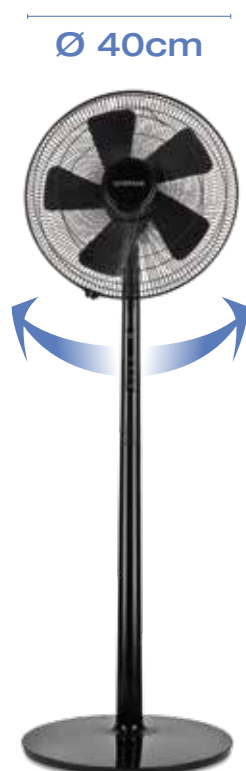

TOTAL BLACK REMOTE

STOJANOVÝ VENTILÁTOR - STAND FAN
mod. G50048

FERRARI

 Režim spánku
výměna vzduchu pro příjemný odpočinek

 Režim NATURAL
příjemný vánek, abyste si užili relaxaci

- Tichý a výkonný motor, 45W
- Průměr čepelí 40 cm
- Výška 133 cm
- Ochranná drátěná mřížka
- Elektronické ovládání a dálkové ovládání
- 3 provozní rychlosti
- Časovač až 7,5 hodiny
- 3 provozní režimy: normální, přirozený, spánek - Automatické horizontální otáčení
- Vertikálně nastavitelná hlava

- Powerful and silent motor: 45W
- Blades diameter 40cm
- Height 133 cm
- Protection grid for safety
- Electronic control and remote
- 3 speeds
- Timer up to 7.5 hours
- 3 working modes: normal, natural, sleep
- Automatic horizontal oscillation
- Vertical orientation of the head