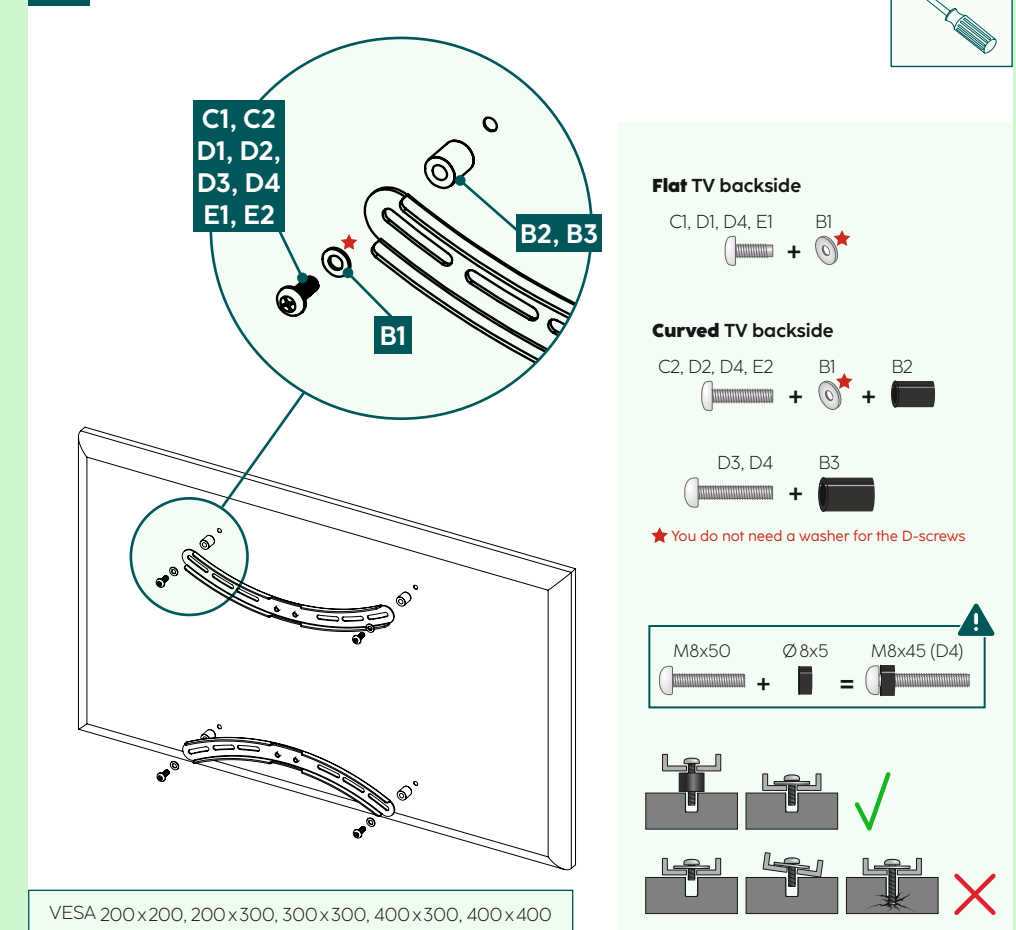

## Installation kit

A1		8x60 (x4)
A2		Ø10x60 (x4)
A3		M8 (x4)
B1		M6 (x4)
B2		Ø8x10 (x4)
B3		Ø8x20 (x4)
C1		M6x12 (x4)
C2		M6x20 (x4)
D1		M8x12 (x4)
D2		M8x20 (x4)
D3		M8x30 (x4)
D4		M8x50 (x4)
E1		M4x12 (x4)
E2		M4x20 (x4)
F1		Ø8,5 (x4)
F2		M8 (x4)
F3		M8, M6 (x1)
F4		6x6 (x1)
F5		4x4 (x1)
H1		(x1)
H2		M6x6 (x4)

## 1 Preparation

## 2 Wall mounting the bracket

## 3a Mounting on TV