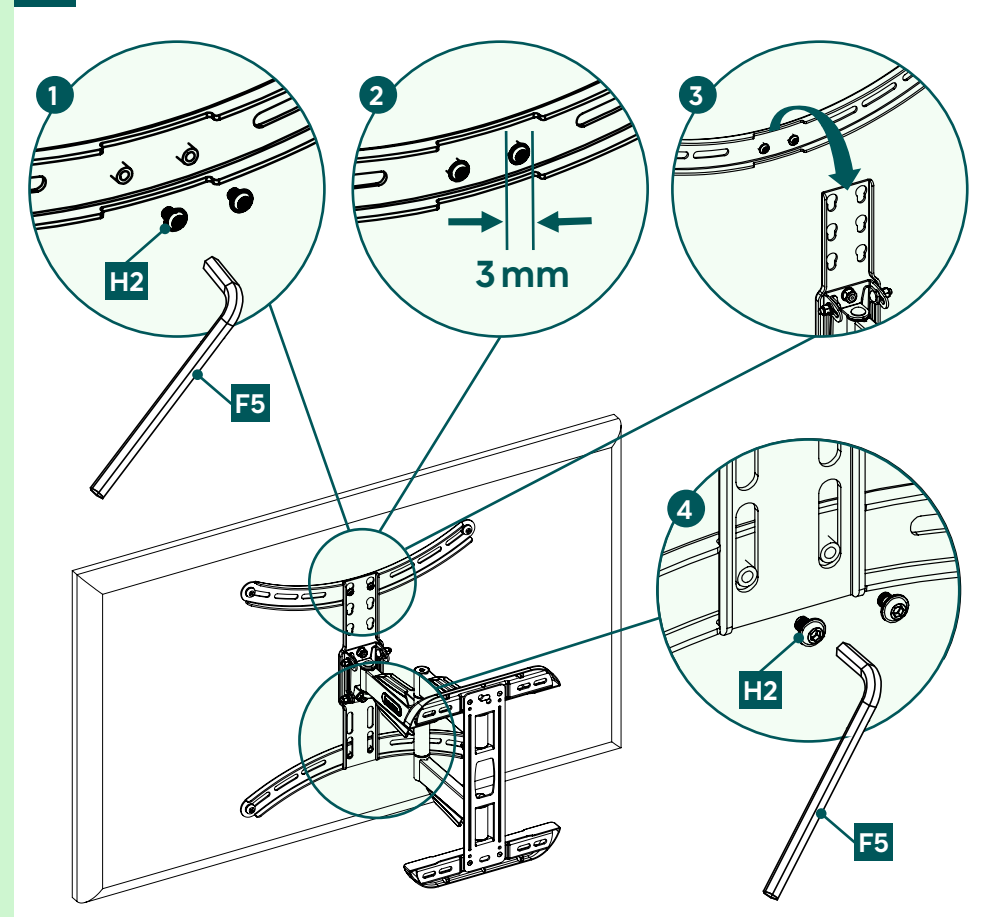

4 Mounting TV on bracket