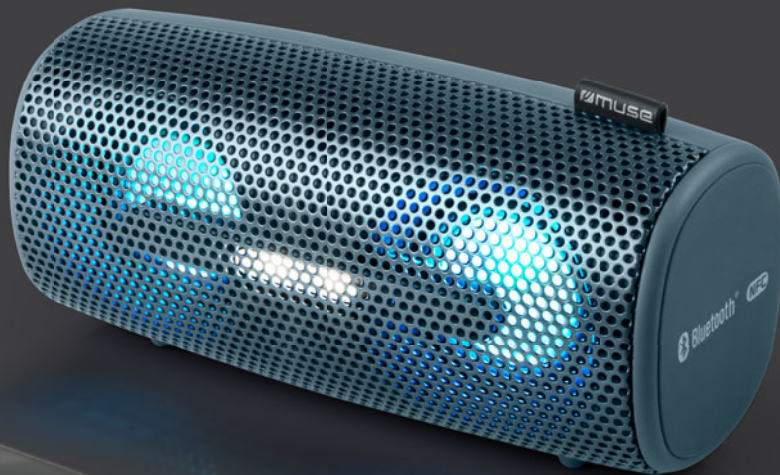

MUSE

Collection of inspiration

M-730 DJ

ENCEINTE BLUETOOTH PORTABLE SPLASH-PROOF

Puissance de sortie 2x5W
NFC: Fonction de couplage automatique
Effets lumineux + stroboscope

FONCTIONS

Diffusion de la musique en streaming depuis un autre appareil compatible Bluetooth comme un Ordinateur portable, une Tablette ou un Smartphone
Système mains-libres
10m de portée
Couplage Stéréo
Voyant LED d'appairage du Bluetooth
Indicateur de charge LED
3 touches de contrôle générant un signal sonore (Anglais)
Conception IPX4. Résistance aux projections d'eau

SPLASH PROOF PORTABLE BLUETOOTH SPEAKER

2x5W output power
NFC: Auto pairing function
Color lights and strobe effects

FUNCTIONS

Stream music from another Bluetooth compatible device such as Laptop, Tablet or Smartphone
Hands-free
Range up to 10m
Stereo Pairing
Bluetooth LED pairing indicator
Charging LED indicator
3 control keys with talking function status (English)
IPX4 splash proof design

MUSE

Collection of inspiration

M-730 DJ

TRAGBARER, WASSERGESCHÜTZTER BLUETOOTH-LAUTSPRECHER

2x5W Ausgangsleistung

NFC: automatische Kopplungsfunktion

Lichteffekte + stroboskopisches Licht

FUNKTIONEN