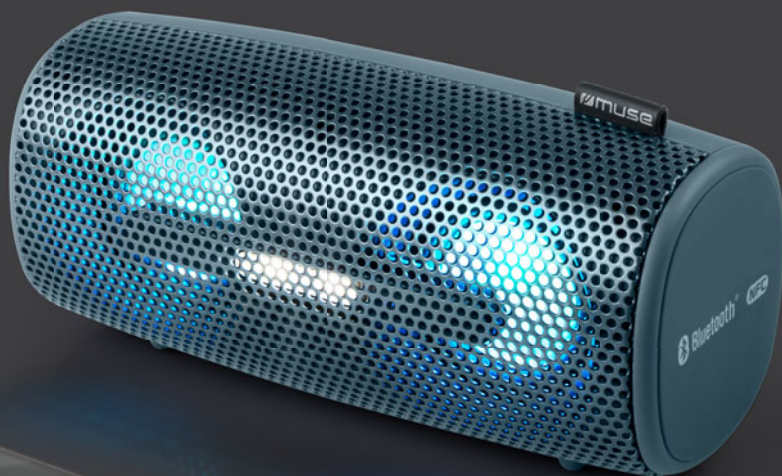

MUSE

Collection of inspiration

M-730 DJ

ENCEINTE BLUETOOTH PORTABLE SPLASH-PROOF

Puissance de sortie 2x5W
NFC: Fonction de couplage automatique
Effets lumineux + stroboscope

FONCTIONS

Diffusion de la musique en streaming depuis un autre appareil compatible Bluetooth comme un Ordinateur portable, une Tablette ou un Smartphone
Système mains-libres
10m de portée
Couplage Stéréo
Voyant LED d'appairage du Bluetooth
Indicateur de charge LED
3 touches de contrôle générant un signal sonore (Anglais)
Conception IPX4. Résistance aux projections d'eau

SPLASH PROOF PORTABLE BLUETOOTH SPEAKER

2x5W output power
NFC: Auto pairing function
Color lights and strobe effects

FUNCTIONS

Stream music from another Bluetooth compatible device such as Laptop, Tablet or Smartphone
Hands-free
Range up to 10m
Stereo Pairing
Bluetooth LED pairing indicator
Charging LED indicator
3 control keys with talking function status (English)
IPX4 splash proof design

MUSE

Collection of inspiration

M-730 DJ

TRAGBARER, WASSERGESCHÜTZTER BLUETOOTH-LAUTSPRECHER

2x5W Ausgangsleistung

NFC: automatische Kopplungsfunktion

Lichteffekte + stroboskopisches Licht

FUNKTIONEN

Streaming von Musik von einem anderen
Bluetooth-fähigen Gerät wie einem Laptop,
Tablet oder Smartphone

Freisprechanlage

Reichweite von 10m

Stereo-Pairing

LED-Anzeige für die Bluetooth-Kopplung

LED-Ladeanzeige