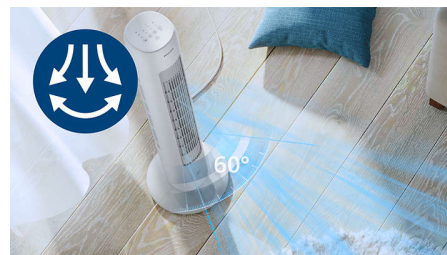

Funkce rotace

Optimální oscilace zajišťuje cirkulaci vzduchu v celé místnosti. Už žádná vyhřátá místa ani vydýchaný vzduch, jen příjemný a chladný vánek.