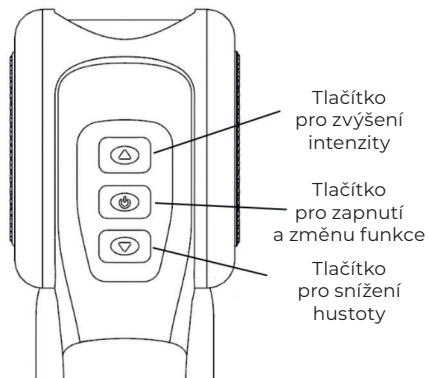

UPOZORNĚNÍ

Stejně jako všechny terapie i vibrační terapie s sebou nese určité riziko. Před použitím se poraďte se svým lékařem. Zejména pokud máte následující zdravotní problémy:

- **Zlomené kosti:** Masážní pistoli nepoužívejte v blízkosti zlomených kostí. Použití v případě zlomenin konzultujte se svým lékařem a ujistěte se, že kost je zhojená a že tlak masáže nepoškodí nově zhojenou kost.
- **Vysoký krevní tlak:** Vibrační masáž vyvolává tlak a zvyšuje krevní oběh. Tím se zvyšuje krevní tlak. Pokud trpíte vysokým krevním tlakem, kontrolujte svůj tlak před i po použití masážní pistole.
- **Problém se srdcem:** Pokud trpíte srdečními problémy, konzultujte vhodnost použití masážní pistole se svým lékařem.
- **Těhotenství:** Úderová masáž dolní poloviny těla může vést k potratu. Během těhotenství by se masážní pistole měla používat pouze na horní část těla a vždy s doporučením lékaře.
- **Kožní infekce:** Masážní pistoli nepoužívejte na místa poškozená kožními infekcemi, protože by mohlo dojít k dalšímu poranění postižené oblasti.

JAK POUŽÍVAT

On/Off

Podržením tlačítka Start na tři sekundy zapnete přístroj a uvedte jej do pohotovostního režimu. Poté pomocí tlačítek ▲ a ▼ spusťte/zvyšujte/snižujte masážní sílu. Kliknutím na tlačítko ▲ spustíte vibrace a zvýšíte jejich intenzitu a kliknutím na tlačítko ▼ intenzitu snížíte.