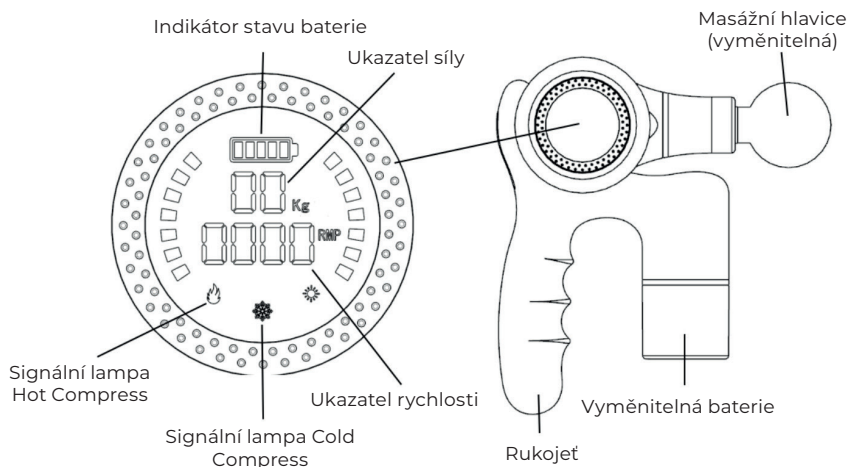

Ultra Powerful
Brushless Motor

Active
Lower noise

Heating / Cooling
Head

PŘEHLED PRODUKTŮ

OBSAH BALENÍ

- | | |
|----------------------------|------------------------------------|
| 1x Masážní zařízení | 1x Palcová hlava |
| 1x Nabíjecí kabel typu C | 1x Lopatová hlava |
| 1x Pokyny | 1x Kónická hlava |
| 1x Kulová hlava | 1x Hlava se vzduchovým polštářem |
| 1x Vidlicová hlava | 1x Plochá hlava |
| 1x Hlava půlměsíc | 1x Chladivá/hřejivá hlava |