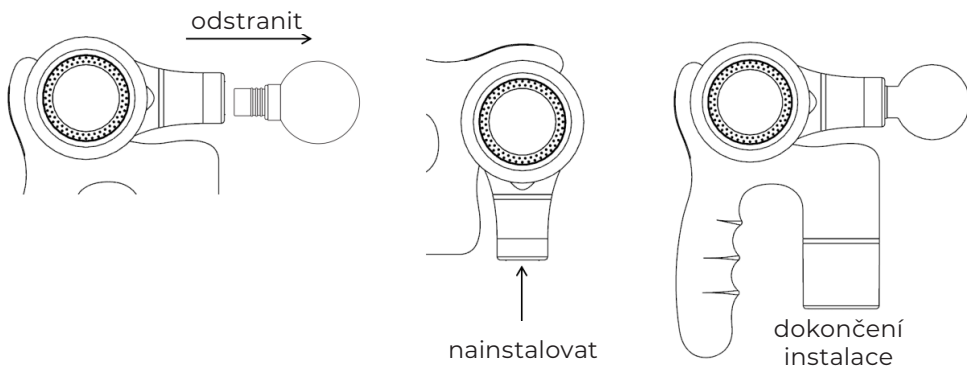

7. Lopatová hlava

Tato masážní hlavice se používá pro lokální a malé svalové partie.

8. Hlava půlměsíc

Tato masážní hlavice je nejvhodnější pro masáž nohou, paží a krku.

9. Hlava s horkým a studeným světlem

Tato masážní hlavice je volitelná. Je to nejúčinnější masážní hlavice ze všech ostatních. Díky funkci teplého a studeného světla masáž poskytuje úlevu tkáním i svalům.

Kroky pro výměnu masážních hlavic

Masážní hlavici vyměníte podle následujících pokynů.

1. Odpojte připojenou masážní hlavici.
2. Vyberte si vhodnou hlavu pro danou část těla.
3. Připevněte masážní hlavici k masážní pistoli.

Poznámka: Ujistěte se, že je masážní hlavice správně utažena, aby se během používání neuvolnila.