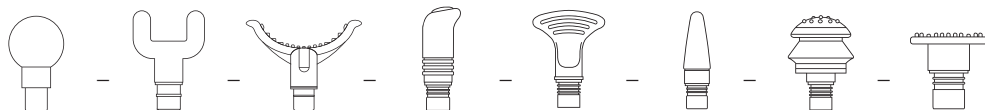

7. Lopatová hlava

Tato masážní hlavice se používá pro lokální a malé svalové partie.

8. Hlava půlměsíc

Tato masážní hlavice je nejvhodnější pro masáž nohou, paží a krku.

9. Hlava s horkým a studeným světlem

Tato masážní hlavice je volitelná. Je to nejúčinnější masážní hlavice ze všech ostatních. Díky funkci teplého a studeného světla masáž poskytuje úlevu tkáním i svalům.

Kroky pro výměnu masážních hlavic

Masážní hlavici vyměníte podle následujících pokynů.

1. Odpojte připojenou masážní hlavici.
2. Vyberte si vhodnou hlavu pro danou část těla.
3. Připevněte masážní hlavici k masážní pistoli.

Poznámka: Ujistěte se, že je masážní hlavice správně utažena, aby se během používání neuvolnila.