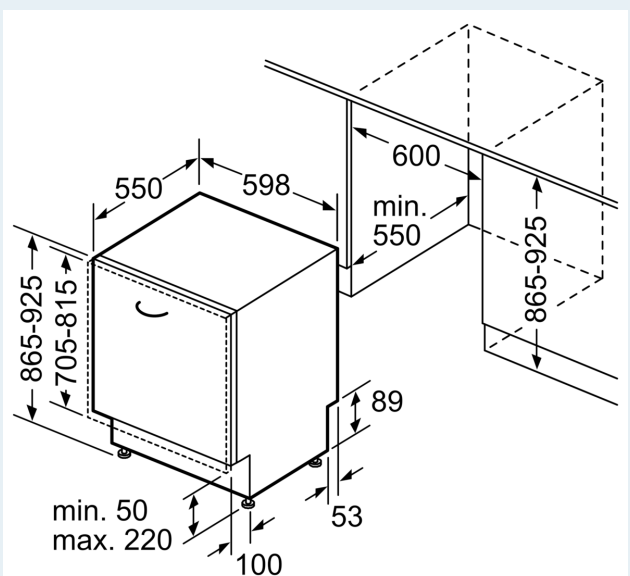

Rozměry

- rozměry spotřebiče (V x Š x H): 86.5 x 59.8 x 55 cm

¹ stupnice tříd energetické účinnosti od A do G

² spotřeba energie v kWh na 100 cyklů (v programu Eco 50 °C)

³ spotřeba vody v litrech na cyklus (v programu Eco 50 °C)

rozměry v mm