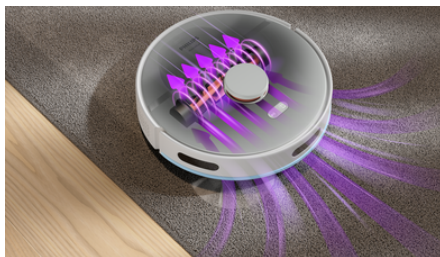

Silný sací výkon

Silný sací výkon dokáže zachytiť veľké nečistoty, ako sú omrvinky a chlpy domácich zvierat. Postará sa o každodennú nahromadenú nečistotu na podlahe, ako aj o odstránenie jemnejšieho prachu z kobercov a rohoží*.