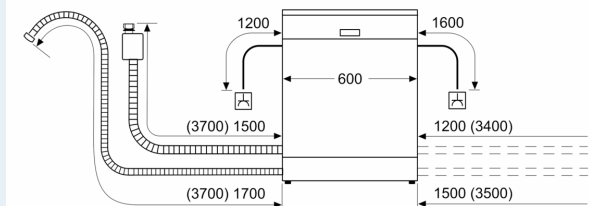

iQ500, Vestavná myčka nádobí, 60 cm, Broušená ocel SN55ES12CE

Rozměrové výkresy

rozměry v mm

⚡ zásuvka
( ) hodnoty s prodlužovací sadou