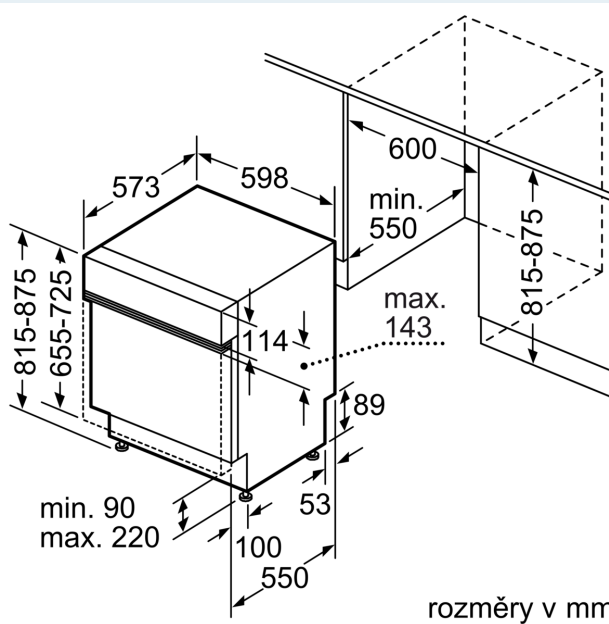

Rozměry

- rozměry spotřebiče (V x Š x H): 81.5 x 59.8 x 57.3 cm

¹ stupnice tříd energetické účinnosti od A do G

² spotřeba energie v kWh na 100 cyklů (v programu Eco 50 °C)

³ spotřeba vody v litrech na cyklus (v programu Eco 50 °C)

rozměry v mm

⚡ zásuvka
() hodnoty s prodlužovací sadou

rozměry v mm