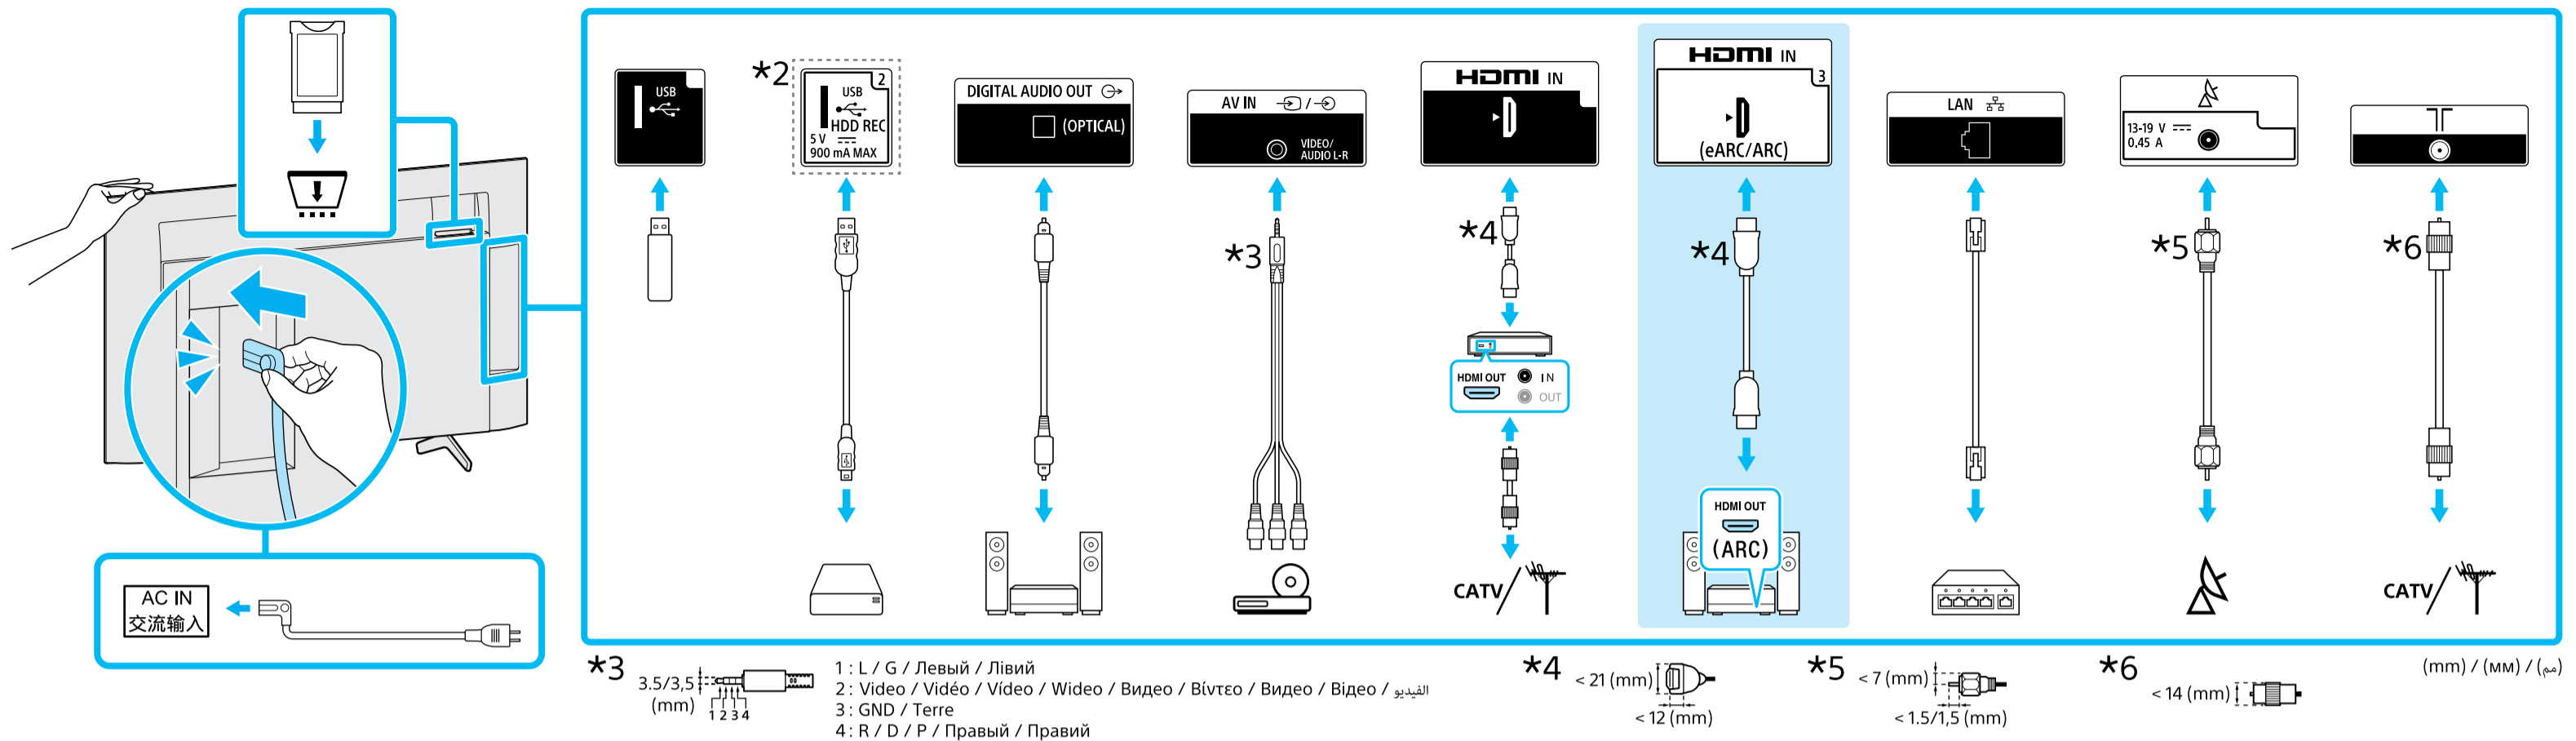

7

8

9

10

<https://www.sony.eu/support>