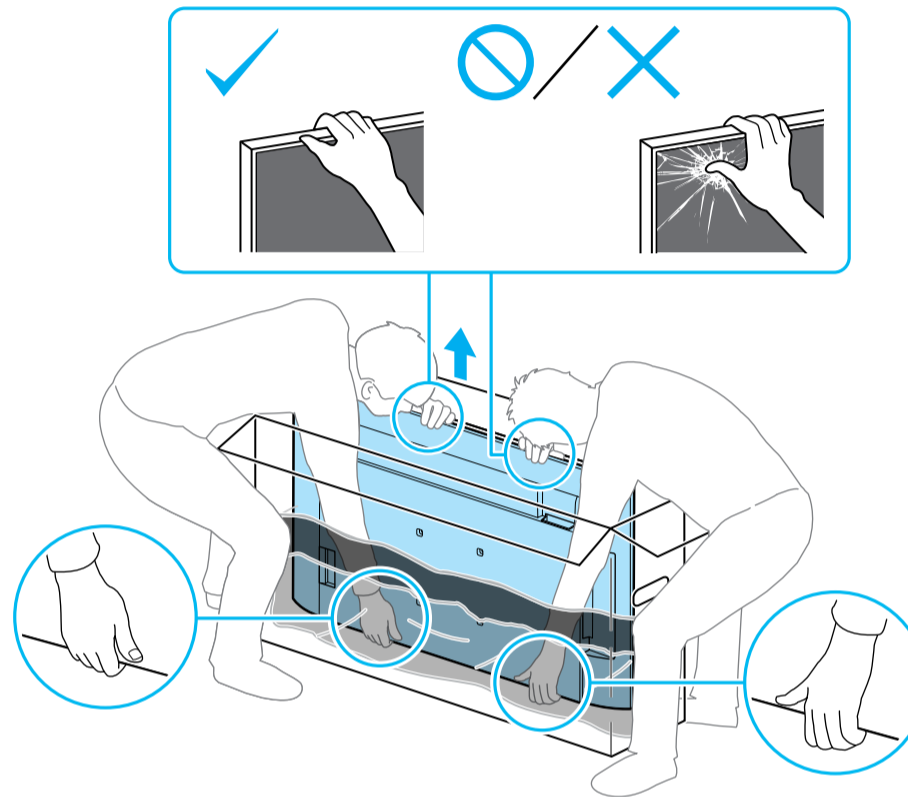

Setup Guide

Название продукта: Телевизор
Назва виробу: Телевизор

5-037-698-11(1)

GB	Setup Guide	DK	Installationsvejledning	BG	Ръководство за настройка
FR	Guide d'installation	FI	Asetusopas	GR	Οδηγός εγκατάστασης
ES	Guía de configuración	NO	Innstillingsveiledning	TR	Kurulum Kılavuzu
NL	Installatiehandleiding	PL	Przewodnik ustawień	RU	Руководство по установке
DE	Einrichtungshandbuch	CZ	Průvodce nastavením	UA	Посібник із налаштування
PT	Guia de configuração	SK	Spríevodca nastavením	AR	دليل الإعداد
IT	Guida di installazione	HU	Beállítás útmutató		
SE	Startguide	RO	Ghid de configurare		

1

2

3

4

5

6

*1 Refer Reference Guide / Reportez-vous au Guide de référence / Consulte la Guía de referencia / Raadpleeg de Referentiehandleiding / Siehe Referenzanleitung / Consulte o Guia de referência / Consultare la Guida di riferimento / Se Referensmaterialet / Se Referencevejledningen / Katso viiteopasta / Se Referanseveiledning / Zob. Przewodnik / Viz Referenční příručka / Pozrite si Príručku / Lásd: Felhasználói útmutató / Consultați ghidul de referință / Направте справка в Информация за продукта / Ανατρέξτε στον Οδηγό αναφοράς / Başvuru Kılavuzuna başvurun / См. справочник / Див. Довідковий посібник / يرجى الرجوع إلى الدليل المرجعي