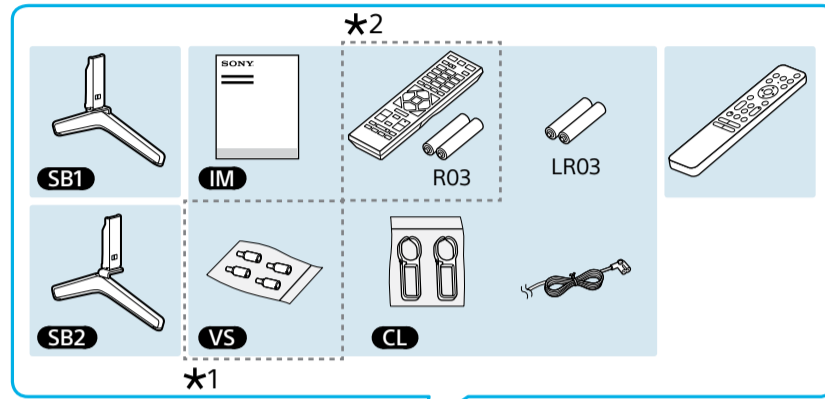

Setup Guide

Название продукта: Телевизор
Назва виробу: Телевизор

5-037-698-11(1)

GB	Setup Guide	DK	Installationsvejledning	BG	Ръководство за настройка
FR	Guide d'installation	FI	Asetusopas	GR	Οδηγός εγκατάστασης
ES	Guía de configuración	NO	Innstillingsveiledning	TR	Kurulum Kılavuzu
NL	Installatiehandleiding	PL	Przewodnik ustawień	RU	Руководство по установке
DE	Einrichtungshandbuch	CZ	Průvodce nastavením	UA	Посібник із налаштування
PT	Guia de configuração	SK	Spríevodca nastavením	AR	دليل الإعداد
IT	Guida di installazione	HU	Beállítás útmutató		
SE	Startguide	RO	Ghid de configurare		

1

2

3

4

5

6

*1 Refer Reference Guide / Reportez-vous au Guide de référence / Consulte la Guía de referencia / Raadpleeg de Referentiehandleiding / Siehe Referenzanleitung / Consulte o Guia de referência / Consultare la Guida di riferimento / Se Referensmaterialet / Se Referencevejledningen / Katso viiteopasta / Se Referanseveiledning / Zob. Przewodnik / Viz Referenční příručka / Pozrite si Príručku / Lásd: Felhasználói útmutató / Consultați ghidul de referință / Направте справка в Информация за продукта / Ανατρέξτε στον Οδηγό αναφοράς / Başvuru Kılavuzuna başvurun / См. справочник / Див. Довідковий посібник / يرجى الرجوع إلى الدليل المرجعي