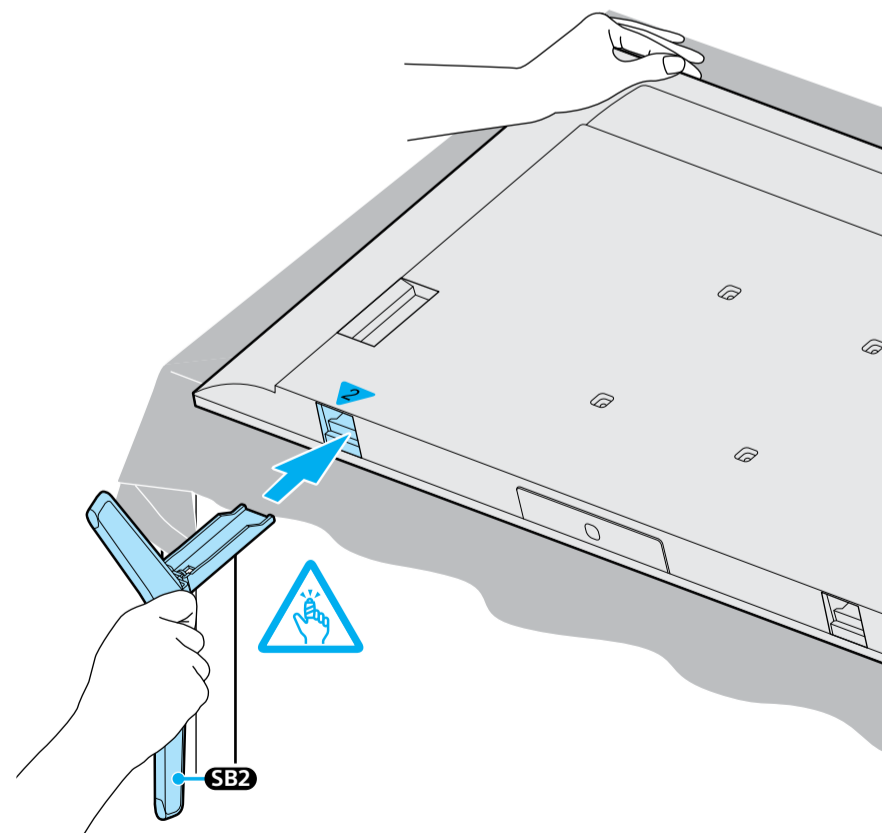

Setup Guide

Название продукта: Телевизор
Назва виробу: Телевизор

5-037-698-11(1)

GB	Setup Guide	DK	Installationsvejledning	BG	Ръководство за настройка
FR	Guide d'installation	FI	Asetusopas	GR	Οδηγός εγκατάστασης
ES	Guía de configuración	NO	Innstillingsveiledning	TR	Kurulum Kılavuzu
NL	Installatiehandleiding	PL	Przewodnik ustawień	RU	Руководство по установке
DE	Einrichtungshandbuch	CZ	Průvodce nastavením	UA	Посібник із налаштування
PT	Guia de configuração	SK	Spríevodca nastavením	AR	دليل الإعداد
IT	Guida di installazione	HU	Beállítás útmutató		
SE	Startguide	RO	Ghid de configurare		

1

2

3

4

5

6

*1 Refer Reference Guide / Reportez-vous au Guide de référence / Consulte la Guía de referencia / Raadpleeg de Referentiehandleiding / Siehe Referenzanleitung / Consulte o Guia de referência / Consultare la Guida di riferimento / Se Referensmaterialet / Se Referencevejledningen / Katso viiteopasta / Se Referanseveiledning / Zob. Przewodnik / Viz Referenční příručka / Pozrite si Príručku / Lásd: Felhasználói útmutató / Consultați ghidul de referință / Направте справка в Информация за продукта / Ανατρέξτε στον Οδηγό αναφοράς / Başvuru Kılavuzuna başvurun / См. справочник / Див. Довідковий посібник / يرجى الرجوع إلى الدليل المرجعي