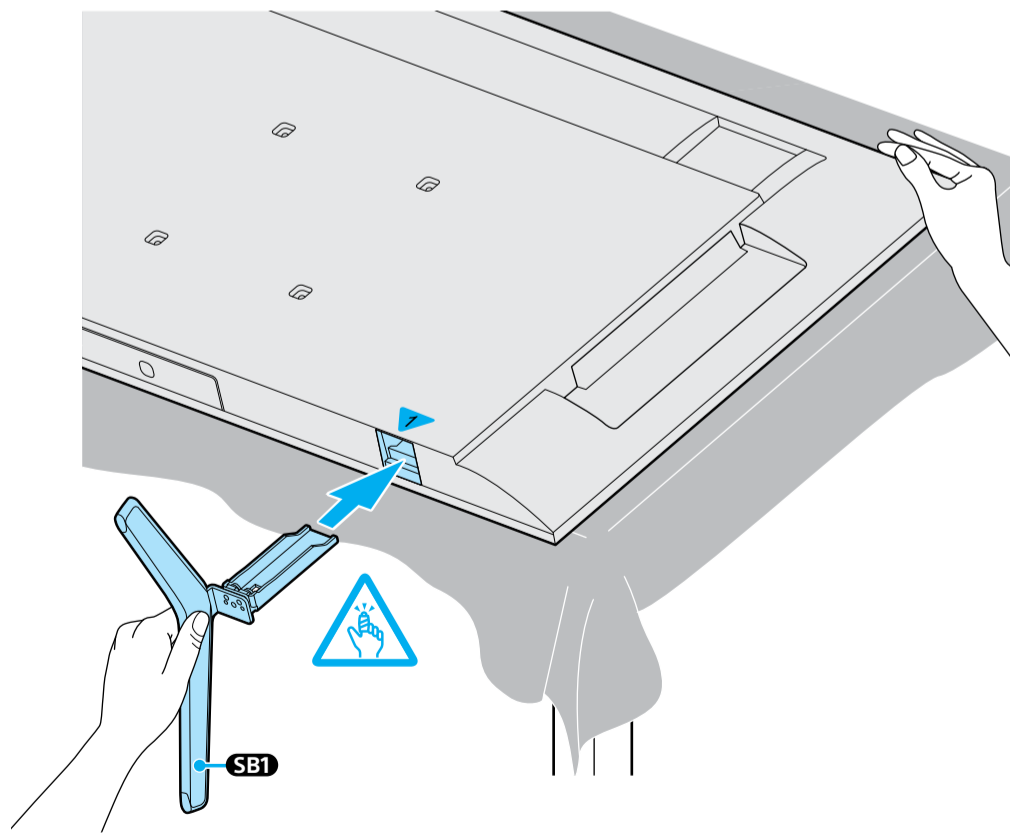

Setup Guide

Название продукта: Телевизор
Назва виробу: Телевизор

5-037-698-11(1)

GB	Setup Guide	DK	Installationsvejledning	BG	Ръководство за настройка
FR	Guide d'installation	FI	Asetusopas	GR	Οδηγός εγκατάστασης
ES	Guía de configuración	NO	Innstillingsveiledning	TR	Kurulum Kılavuzu
NL	Installatiehandleiding	PL	Przewodnik ustawień	RU	Руководство по установке
DE	Einrichtungshandbuch	CZ	Průvodce nastavením	UA	Посібник із налаштування
PT	Guia de configuração	SK	Spríevodca nastavením	AR	دليل الإعداد
IT	Guida di installazione	HU	Beállítás útmutató		
SE	Startguide	RO	Ghid de configurare		

1

2

3

4

5

6

*1 Refer Reference Guide / Reportez-vous au Guide de référence / Consulte la Guía de referencia / Raadpleeg de Referentiehandleiding / Siehe Referenzanleitung / Consulte o Guia de referência / Consultare la Guida di riferimento / Se Referensmaterialet / Se Referencevejledningen / Katso viiteopasta / Se Referanseveiledning / Zob. Przewodnik / Viz Referenční příručka / Pozrite si Príručku / Lásd: Felhasználói útmutató / Consultați ghidul de referință / Направте справка в Информация за продукта / Ανατρέξτε στον Οδηγό αναφοράς / Başvuru Kılavuzuna başvurun / См. справочник / Див. Довідковий посібник / يرجى الرجوع إلى الدليل المرجعي