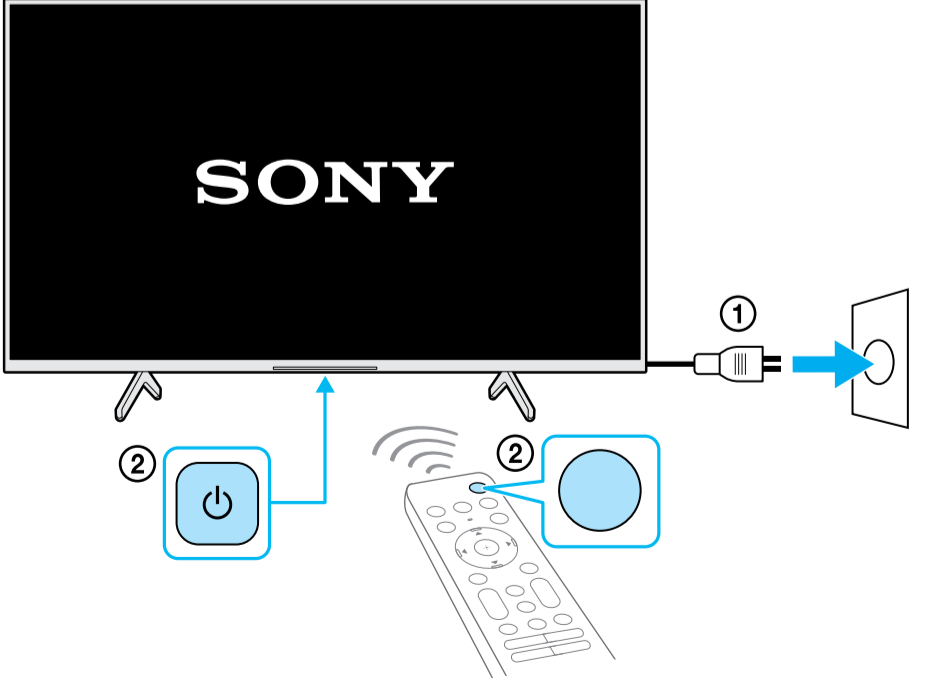

7

8

9

10

<https://www.sony.eu/support>