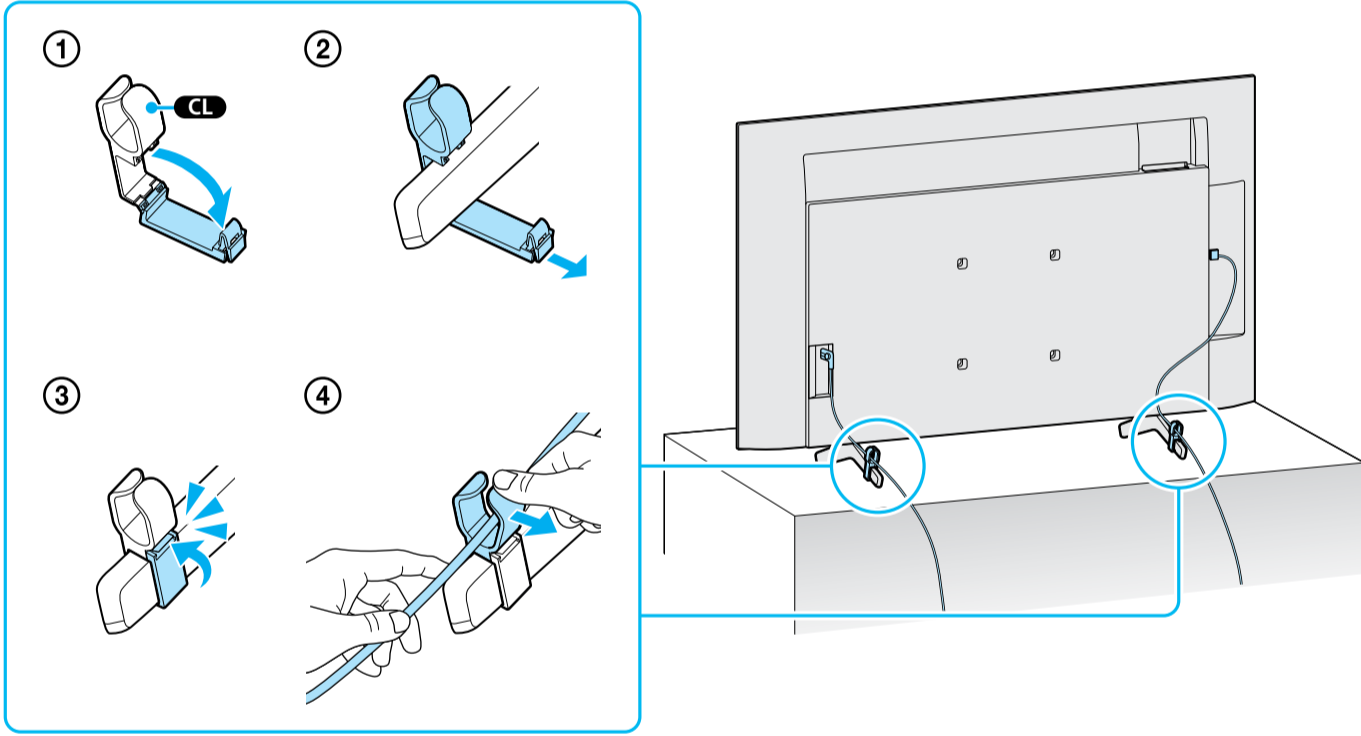

7

8

9

10

<https://www.sony.eu/support>