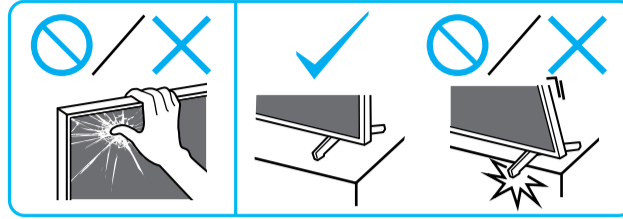

# Setup Guide

Название продукта: Телевизор  
Назва виробу: Телевизор

5-037-698-11(1)

GB	Setup Guide	DK	Installationsvejledning	BG	Ръководство за настройка
FR	Guide d'installation	FI	Asetusopas	GR	Οδηγός εγκατάστασης
ES	Guía de configuración	NO	Innstillingsveiledning	TR	Kurulum Kılavuzu
NL	Installatiehandleiding	PL	Przewodnik ustawień	RU	Руководство по установке
DE	Einrichtungshandbuch	CZ	Průvodce nastavením	UA	Посібник із налаштування
PT	Guia de configuração	SK	Spríevodca nastavením	AR	دليل الإعداد
IT	Guida di installazione	HU	Beállítás útmutató		
SE	Startguide	RO	Ghid de configurare		