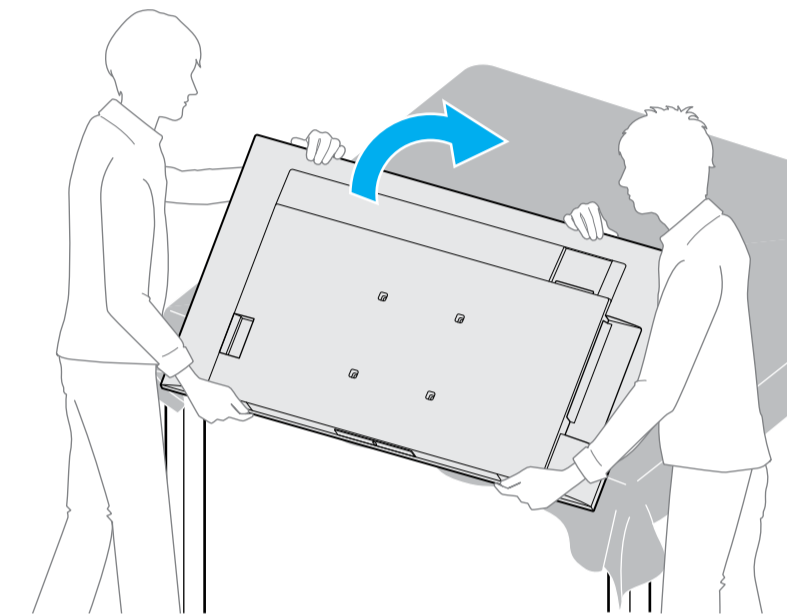

Setup Guide

Название продукта: Телевизор
Назва виробу: Телевизор

5-037-698-11(1)

GB	Setup Guide	DK	Installationsvejledning	BG	Ръководство за настройка
FR	Guide d'installation	FI	Asetusopas	GR	Οδηγός εγκατάστασης
ES	Guía de configuración	NO	Innstillingsveiledning	TR	Kurulum Kılavuzu
NL	Installatiehandleiding	PL	Przewodnik ustawień	RU	Руководство по установке
DE	Einrichtungshandbuch	CZ	Průvodce nastavením	UA	Посібник із налаштування
PT	Guia de configuração	SK	Spríevodca nastavením	AR	دليل الإعداد
IT	Guida di installazione	HU	Beállítás útmutató		
SE	Startguide	RO	Ghid de configurare		

1

2

3

4

5

6

*1 Refer Reference Guide / Reportez-vous au Guide de référence / Consulte la Guía de referencia / Raadpleeg de Referentiehandleiding / Siehe Referenzanleitung / Consulte o Guia de referência / Consultare la Guida di riferimento / Se Referensmaterialet / Se Referencevejledningen / Katso viiteopasta / Se Referanseveiledning / Zob. Przewodnik / Viz Referenční příručka / Pozrite si Príručku / Lásd: Felhasználói útmutató / Consultați ghidul de referință / Направте справка в Информация за продукта / Ανατρέξτε στον Οδηγό αναφοράς / Başvuru Kılavuzuna başvurun / См. справочник / Див. Довідковий посібник / يرجى الرجوع إلى الدليل المرجعي