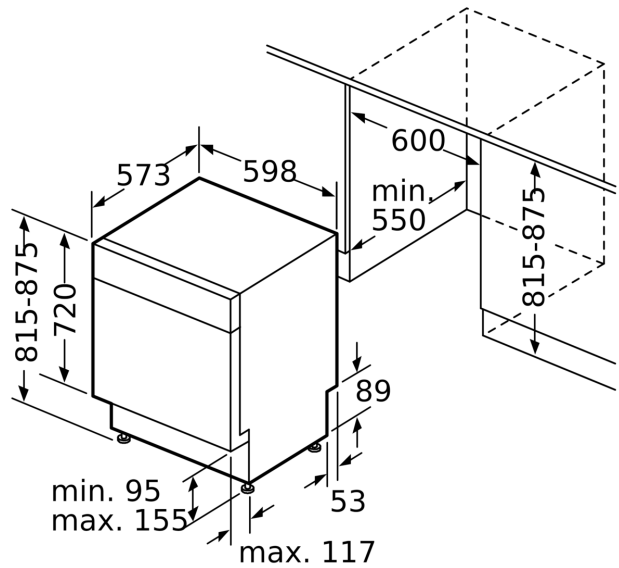

Technické údaje

Třída energetické účinnosti:	D
Spotřeba energie na 100 cyklů Eko program:	85 kWh
Maximální počet sad nádobí:	14
Spotřeba vody pro ekologický program v litrech na cyklus:	9.0 l
Doba trvání programu:	4:30 h
Emise hluku šířeného vzduchem:	46 dB(A) re 1 pW
Třída emisí hluku šířeného vzduchem:	C
Konstrukce:	Vestavné
Výška bez pracovní desky:	0 mm
Rozměry spotřebiče:	815 x 598 x 573 mm
Požadovaná velikost otvoru pro instalaci (v x š x h):	.815-875 x 600 x 550 mm
Hloubka při otevřených dvířkách:	1150 mm
Výškově nastavitelné nožičky:	ano - všechny zepředu
Max. výškové nastavení nožiček:	60 mm
Výškově nastavitelný sokl:	horizontální a vertikální
Hmotnost netto:	35.2 kg
Hmotnost brutto:	37.4 kg
příkon:	2400 W
Jištění:	10 A
Napětí:	220-240 V
Frekvence:	50; 60 Hz
Délka přívodního kabelu:	175.0 cm
Typ zástrčky:	zalitá zástrčka s uzemněním
Délka přívodní hadice:	165 cm
Délka odpadní hadice:	190 cm
EAN:	4242005430628
Způsob montáže:	Podstavné

Příslušenství

- vč. nerezového soklu
- vč. ochranného plechu pro podstavbu (ochrana před párou)

Rozměry

- rozměry spotřebiče (V x Š x H): 81.5 x 59.8 x 57.3 cm

¹ stupnice tříd energetické účinnosti od A do G

**Serie 4, Podstavná myčka nádobí, 60
cm, nerez
SMU4HVS00E**

rozměry v mm

⚡ zásuvka
() hodnoty s prodlužovací sadou

rozměry v mm