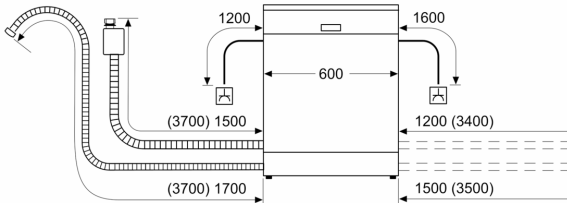

Technické údaje

Třída energetické účinnosti:	D
Spotřeba energie na 100 cyklů Eko program:	85 kWh
Maximální počet sad nádobí:	14
Spotřeba vody pro ekologický program v litrech na cyklus:	9.0 l
Doba trvání programu:	4:30 h
Emise hluku šířeného vzduchem:	46 dB(A) re 1 pW
Třída emisí hluku šířeného vzduchem:	C
Konstrukce:	Vestavné
Výška bez pracovní desky:	0 mm
Rozměry spotřebiče:	815 x 598 x 573 mm
Požadovaná velikost otvoru pro instalaci (v x š x h):	.815-875 x 600 x 550 mm
Hloubka při otevřených dvířkách:	1150 mm
Výškově nastavitelné nožičky:	ano - všechny zepředu
Max. výškové nastavení nožiček:	60 mm
Výškově nastavitelný sokl:	horizontální a vertikální
Hmotnost netto:	35.2 kg
Hmotnost brutto:	37.4 kg
příkon:	2400 W
Jištění:	10 A
Napětí:	220-240 V
Frekvence:	50; 60 Hz
Délka přívodního kabelu:	175.0 cm
Typ zástrčky:	zalitá zástrčka s uzemněním
Délka přívodní hadice:	165 cm
Délka odpadní hadice:	190 cm
EAN:	4242005430628
Způsob montáže:	Podstavné

Příslušenství

- vč. nerezového soklu
- vč. ochranného plechu pro podstavbu (ochrana před párou)

Rozměry

- rozměry spotřebiče (V x Š x H): 81.5 x 59.8 x 57.3 cm

¹ stupnice tříd energetické účinnosti od A do G

**Serie 4, Podstavná myčka nádobí, 60
cm, nerez
SMU4HVS00E**

rozměry v mm

⚡ zásuvka
() hodnoty s prodlužovací sadou

rozměry v mm