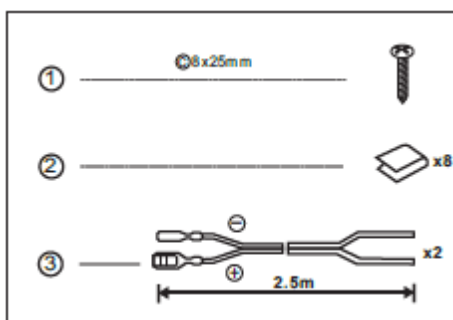

Instalační příručka

Výrobce doporučuje svěřit montáž odbornému servisu.

- 3 pásmové
- výkon 80W
- průměr 160mm
- frekvenční rozsah: 80-20.000Hz

OBSAH BALENÍ:

Šrouby, podložky, audio kabel

Dodržte polaritu zapojení:

- + na reproduktoru zapojte do + v autorádiu nebo zesilovači
- na reproduktoru zapojte do - v autorádiu nebo zesilovači

OPĚTOVNĚ POUŽITÍ ELEKTRICKÝCH A ELEKTRONICKÝCH ZAŘÍZENÍ

Tento symbol na produktu nebo na obalu znamená, že s produktem nemělo být nakládáno jako s obyčejným domovním odpadem. Nevyhazujte přístroj do domovního odpadu na konci jeho životnosti nýbrž doručte ho na autorizované sběrné centrum pro recyklaci. Správnou likvidaci produktu pomůžete ochraně okolního prostředí a zabráníte případným negativním vlivům na lidské zdraví a životné prostředí. K zjištění adresy nejbližšího sběrného centra ;