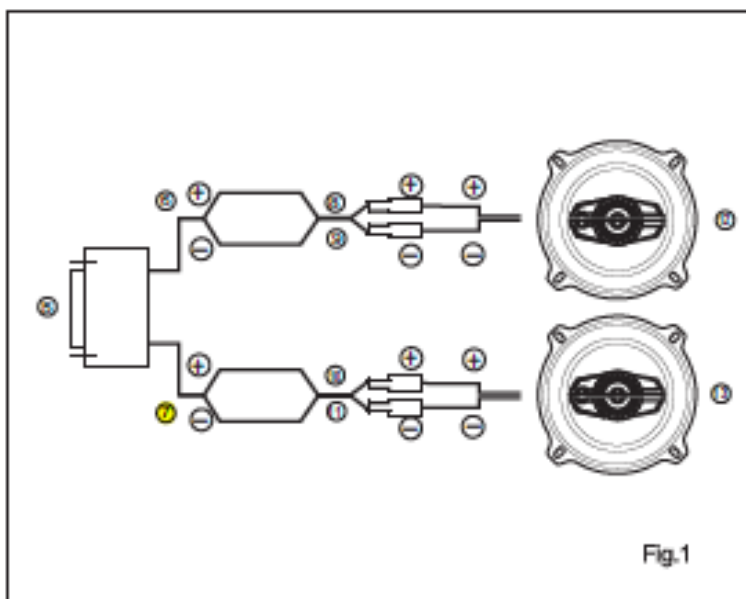

Instalační příručka

Výrobce doporučuje svěřit montáž odbornému servisu.

- 3 pásmové
- výkon 80W
- průměr 160mm
- frekvenční rozsah: 80-20.000Hz

OBSAH BALENÍ:

Šrouby, podložky, audio kabel

Dodržte polaritu zapojení:

- + na reproduktoru zapojte do + v autorádiu nebo zesilovači
- na reproduktoru zapojte do - v autorádiu nebo zesilovači

OPĚTOVNĚ POUŽITÍ ELEKTRICKÝCH A ELEKTRONICKÝCH ZAŘÍZENÍ

Tento symbol na produktu nebo na obalu znamená, že s produktem nemělo být nakládáno jako s obyčejným domovním odpadem. Nevyhazujte přístroj do domovního odpadu na konci jeho životnosti nýbrž doručte ho na autorizované sběrné centrum pro recyklaci. Správnou likvidaci produktu pomůžete ochraně okolního prostředí a zabráníte případným negativním vlivům na lidské zdraví a životné prostředí. K zjištění adresy nejbližšího sběrného centra ;