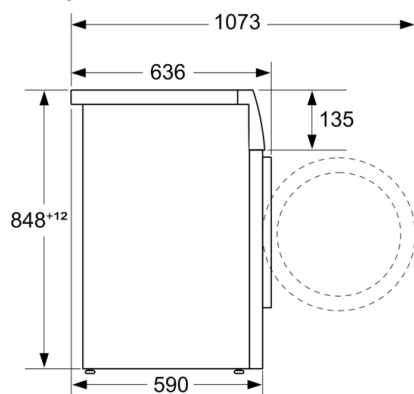

**Serie 6, Předem plněná pračka, 9 kg, 1400
otáček za minutu
WGG244Z0CS**

rozměry v mm

rozměry v mm