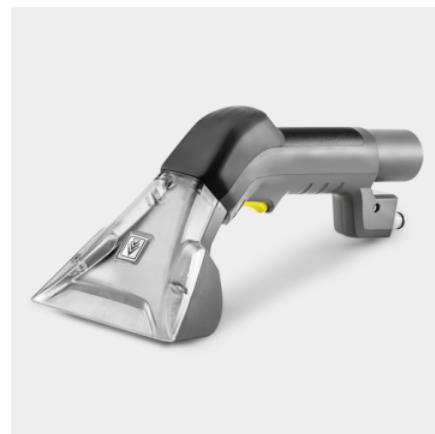

PUZZI 9/1 BP

Aku extraktor Puzzi 9/1 Bp do hloubky vyčistí čalounění vozů i další textilní povrchy. Navíc je lehký a velmi tichý. Baterie ani nabíječka nejsou součástí balení.

Made in Europe

Číslo produktu

1.101-700.0

- Neomezený dosah díky výkonné baterii
- Ergonomicky navržená extra krátká hadice na čalounění
- Extrémně robustní a přitom snadno použitelný

Technické údaje

EAN kód		4054278680750
Platforma baterie		36 V Platforma baterie
Plošný výkon	m ² /h	12 - 18
Nádrž čistá/spínavá voda	l	9 / 7
Množství vzduchu	l/s	57
Podtlak	kPa	15
Nástřikové množství	l/min	0,5
Nástřikový tlak	MPa	0,16 - 0,22
Výkon turbíny	W	550
Výkon čerpadla	W	4
Příkon	W	575
Hladina hluku	dB(A)	70
Jmenovitý průměr - příslušenství		DN 32
Počet potřebných baterií	Kusy	1
Provozní doba na jedno nabití baterie	min	35 (7,5 Ah) / 27 (6,0 Ah)
Doba nabíjení baterie	min	58 / 81
Nabíjecí proud	A	6
Napájecí zdroj pro nabíječku baterií	V / Hz	100 - 240 / 50 - 60
Hmotnost bez příslušenství	kg	7,6
Hmotnost včetně obalu	kg	11,2
Rozměry (D × Š × V)	mm	540 × 332 × 460

■ Obsaženo v objemu dodávky.

Výkonná 36V baterie Kärcher Battery Power+

- Bezdrátová svoboda pohybu.
- Real Time Technology s LCD displejem na baterii: zbývající doba chodu, zbývající doba nabití baterie a kapacita baterie.
- Kompatibilní se všemi stroji z 36V bateriové platformy Kärcher Battery Power+.

Odolný, robustní design stroje

- Dlouhá životnost zajišťuje vysokou účinnost.
- Robustní a odolné membránové čerpadlo.
- Dvě velká tlačítka ovládaná rukou nebo nohou pro pohodlí.

Ergonomicky navržená extra krátká hubice na čalounění