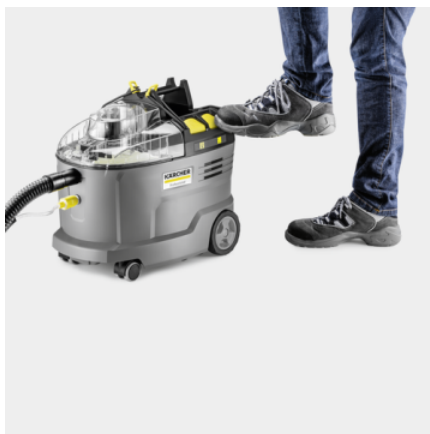

PUZZI 9/1 BP

Aku extraktor Puzzi 9/1 Bp do hloubky vyčistí čalounění vozů i další textilní povrchy. Navíc je lehký a velmi tichý. Baterie ani nabíječka nejsou součástí balení.

Made in Europe

Číslo produktu

1.101-700.0

- Neomezený dosah díky výkonné baterii
- Ergonomicky navržená extra krátká hadice na čalounění
- Extrémně robustní a přitom snadno použitelný

Technické údaje

EAN kód		4054278680750
Platforma baterie		36 V Platforma baterie
Plošný výkon	m ² /h	12 - 18
Nádrž čistá/spínavá voda	l	9 / 7
Množství vzduchu	l/s	57
Podtlak	kPa	15
Nástřikové množství	l/min	0,5
Nástřikový tlak	MPa	0,16 - 0,22
Výkon turbíny	W	550
Výkon čerpadla	W	4
Příkon	W	575
Hladina hluku	dB(A)	70
Jmenovitý průměr - příslušenství		DN 32
Počet potřebných baterií	Kusy	1
Provozní doba na jedno nabití baterie	min	35 (7,5 Ah) / 27 (6,0 Ah)
Doba nabíjení baterie	min	58 / 81
Nabíjecí proud	A	6
Napájecí zdroj pro nabíječku baterií	V / Hz	100 - 240 / 50 - 60
Hmotnost bez příslušenství	kg	7,6
Hmotnost včetně obalu	kg	11,2
Rozměry (D × Š × V)	mm	540 × 332 × 460

■ Obsaženo v objemu dodávky.

Výkonná 36V baterie Kärcher Battery Power+

- Bezdrátová svoboda pohybu.
- Real Time Technology s LCD displejem na baterii: zbývající doba chodu, zbývající doba nabití baterie a kapacita baterie.
- Kompatibilní se všemi stroji z 36V bateriové platformy Kärcher Battery Power+.

Odolný, robustní design stroje

- Dlouhá životnost zajišťuje vysokou účinnost.
- Robustní a odolné membránové čerpadlo.
- Dvě velká tlačítka ovládaná rukou nebo nohou pro pohodlí.

Ergonomicky navržená extra krátká hubice na čalounění