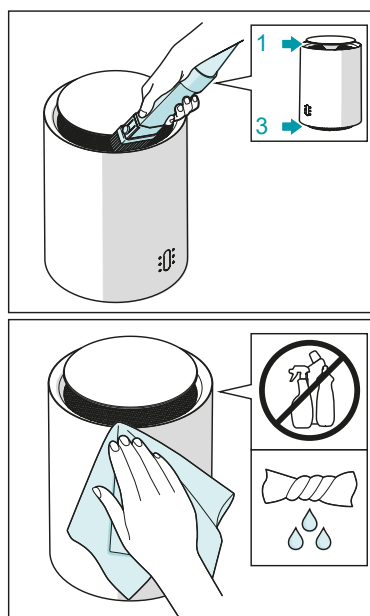

DUUX®

Hlavní části

1. výstup vzduchu
2. ovládací panel
3. vstup vzduchu
4. napájecí kabel

Zapnutí přístroje

Použití přístroje

Čištění

Ikony

5. intenzita vytápění
6. kontrolka intenzity st. III
7. kontrolka intenzity st. II
8. kontrolka intenzity st. I
9. ukazatel Wi-Fi
- a. kontrolka zesíleného výkonu ventilátoru
- b. kontrolka pohotovostního režimu
- c. vypínač