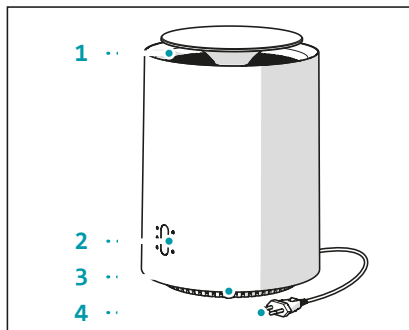

Threesixty 2

chytrý keramický teplovzdušný ventilátor stručný návod k použití

Tento výrobek je vhodný pouze pro dobře izolované prostory nebo pro příležitostné použití.

Tento výrobek není vhodný jako hlavní zdroj vytápění.

DUUX®

Hlavní části

1. výstup vzduchu
2. ovládací panel
3. vstup vzduchu
4. napájecí kabel

Zapnutí přístroje

Použití přístroje

Čištění

Ikony

5. intenzita vytápění
6. kontrolka intenzity st. III
7. kontrolka intenzity st. II
8. kontrolka intenzity st. I
9. ukazatel Wi-Fi
- a. kontrolka zesíleného výkonu ventilátoru
- b. kontrolka pohotovostního režimu
- c. vypínač