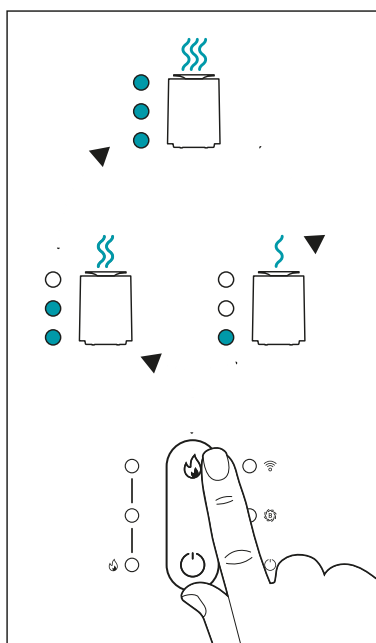

DUUX®

Hlavní části

1. výstup vzduchu
2. ovládací panel
3. vstup vzduchu
4. napájecí kabel

Zapnutí přístroje

Použití přístroje

Čištění

Ikony

5. intenzita vytápění
6. kontrolka intenzity st. III
7. kontrolka intenzity st. II
8. kontrolka intenzity st. I
9. ukazatel Wi-Fi
- a. kontrolka zesíleného výkonu ventilátoru
- b. kontrolka pohotovostního režimu
- c. vypínač

Instalace aplikace Duux

Sejměte QR kód a nainstalujte aplikaci Duux.
Podle pokynů v aplikaci proveďte spárování s přístrojem.

GET IT ON
Google Play

Download on the
App Store

Úplný návod

Úplný návod k použití najdete na webové stránce manuals.duux.com/Threesixty2. Na adresu se dostanete také prostřednictvím QR kódu: