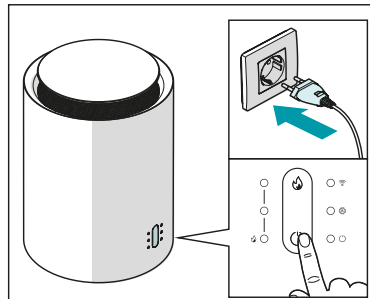

Threesixty 2

chytrý keramický teplovzdušný ventilátor stručný návod k použití

Tento výrobek je vhodný pouze pro dobře izolované prostory nebo pro příležitostné použití.

Tento výrobek není vhodný jako hlavní zdroj vytápění.

DUUX®

Hlavní části

1. výstup vzduchu
2. ovládací panel
3. vstup vzduchu
4. napájecí kabel

Zapnutí přístroje

Použití přístroje

Čištění

Ikony

5. intenzita vytápění
6. kontrolka intenzity st. III
7. kontrolka intenzity st. II
8. kontrolka intenzity st. I
9. ukazatel Wi-Fi
- a. kontrolka zesíleného výkonu ventilátoru
- b. kontrolka pohotovostního režimu
- c. vypínač