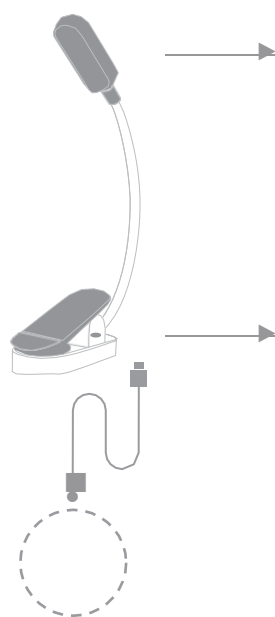

cubenest

MINI LAMP

LTW02

Základní informace

Mini Lamp LTW02 je ultra kompaktní lampa, která se snadno přenáší a používá při čtení knih. využívá celospektrální LED korálky k simulaci přirozeného slunečního světla a poskytuje skvělý světelný zážitek pro dlouhé hodiny čtení.

V balení:

Mini Lamp LTW02
Charge Cable Micro USB to USB-A

Parametry

Materiál: ABS a silikonová pryž
Vstup: SVO,SA
Jmenovitý výkon: 1,8W
LED: 9 x 0,2W celospektrální korálky Lumen: 29 lm
Životnost: 50 000 hodin
Korelovaná teplota barev: 1800K-6000K Baterie: 3,7V 600 mAH Lithium Polymer Rozměry produktu: 32 x 73 x 210 mm (pro čtení)
32 x 63 x 95 mm (pro složená)

MULTIFUNKČNÍ TLAČÍTKO

- Stisknutím zapnete/vypnete světlo.
- Postupným stisknutím přepínáte mezi 3 barvami, přírodní bílá/studená bílá/teplá bílá
- Stisknutím a podržením ztlumíte jas v rozsahu 10 % až 100 %