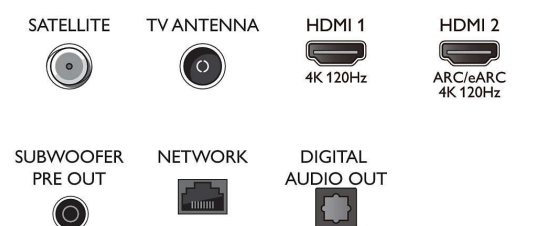

Connections

Side

Bottom

Specifikace

Funkce Smart TV

- Interaktivní televize: HbbTV
- Hlasový asistent*: Vestavěná funkce Google Assistant, RC s mikrofonom, Spolupracuje s aplikací Alexa

Multimediální aplikace