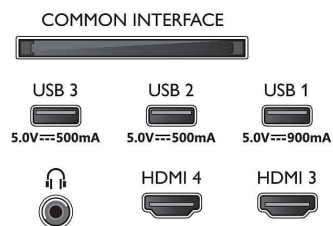

Specifikace

Ambilight

- Funkce Ambilight: Funkce přizpůsobení barvě stěn, Režim Lounge, Herní režim, Hudba s funkcí Ambilight, Budík s efektem svítání, AmbiSleep, Animace FTI Ambilight
- Verze Ambilight: čtyřstranný

Obraz/displej

- Úhlopříčka obrazovky (palce): 55 palců
- Úhlopříčka obrazovky (metrická): 139 cm
- Displej: 4K Ultra HD OLED
- Rozlišení panelu: 3840 x 2160

- Nativní obnovovací frekvence: 120 Hz
- Systém obrazu: P5 AI Perfect Picture Engine
- Vylepšení obrazu: Perfect Natural Motion, Micro Dimming Perfekt, Široký barevný gamut 99 % DCI/P3, Dolby Vision, A.I. Režim obrazové kvality, CalMAN Ready, Režim IMAX Enhanced, HDR10+ Adaptive, Filmmaker mode

Rozlišení vstupu displeje:

- Rozlišení – obnovovací frekvence: 576p – 50 Hz, 640 x 480 – 60 Hz, 1920 x 1080p – 24/25/30/50/60/100/120 Hz, 720p – 50 Hz, 60 Hz,

2560 x 1440 – 60 Hz, 120 Hz, 3840 x 2160p – 24/25/30/50/60/100/120 Hz

Tuner/přijem/vysílání

- Digitální příjem: DVB-T/T2/T2@HEVC/C/S/S2
- Přehrávání videa: PAL, SECAM
- Průvodce televizními programy*: Průvodce EPG na 8 dnů
- Indikace úrovně signálu
- Teletext: Teletext s pamětí 1 000 stránek
- Podpora HEVC

Connections

Side