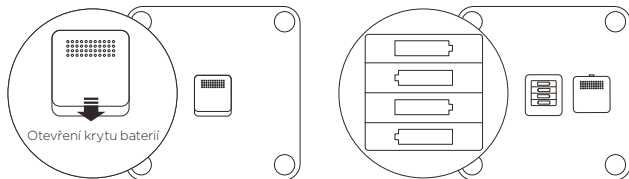

## Instalace aplikace

---

Naskenováním QR kódu dole si stáhněte aplikaci Zepp (dále zde nazývaná jen jako „aplikace“) nebo si najdete „Zepp“ v obchodě s aplikacemi a aplikaci si stáhněte a nainstalujte.

## Vložení baterií

---

Otevřete kryt baterií a vložte čtyři baterie typu AAA ve směru označeném uvnitř přihrádky baterií.

## Spárování váhy

---

Otevřete aplikaci Zepp, zaregistrujte se nebo se přihlaste na svůj účet, poté spárujte váhu se svým účtem a zadejte své osobní údaje podle pokynů na obrazovce.

Po spárování váhy se můžete v aplikaci podívat na záznamy o vážení a na informace o tělesné kompozici.