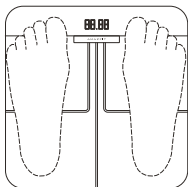

## Zahájení měření

---

Položte váhu na tvrdou, rovnou podlahu.

Bosýma nohama si stoupněte na váhu, jak je vidět na obrázku. Dbejte, aby kůže na nohou byla v dobrém kontaktu se čtyřmi elektrodami na váze.

Po změření hmotnosti váha zahájí výpočet vaší tělesné kompozice, například podílu tuku v tele, tepové frekvence.

Během měření se vám postupně zobrazují na obrazovce typy informací měřené váhou. Po skončení měření a synchronizaci údajů si můžete prohlédnout detaily v aplikaci.