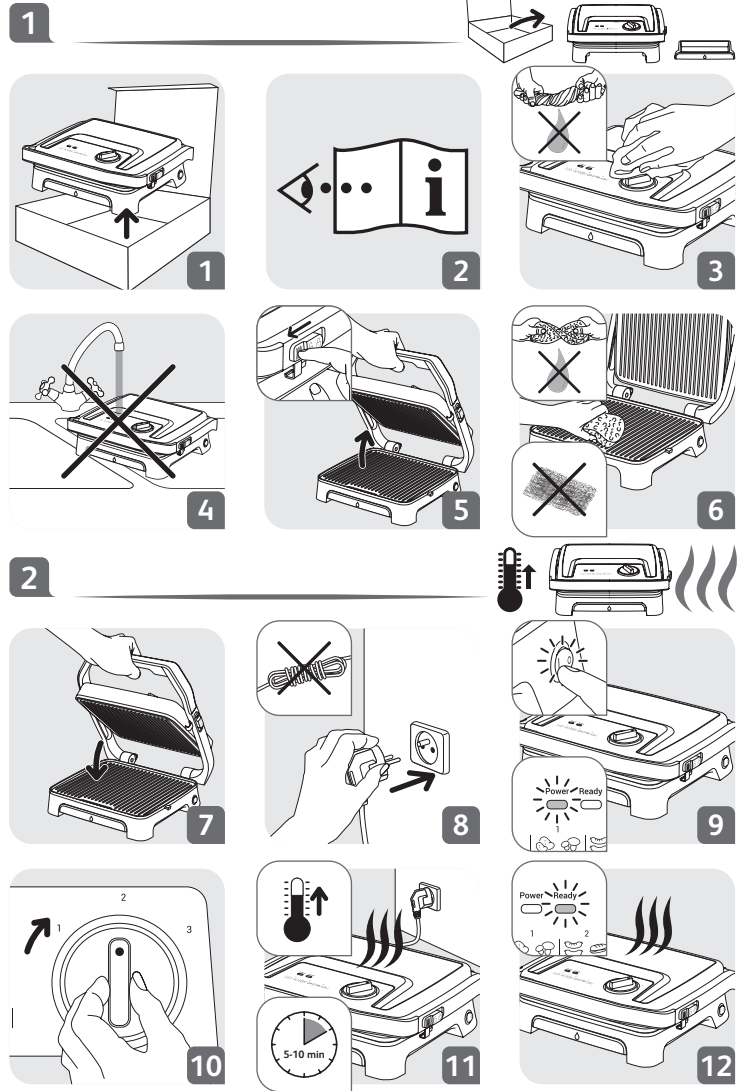

lv

no

sk

sl

sr

sv

INICIO ADJUST GRILL

3