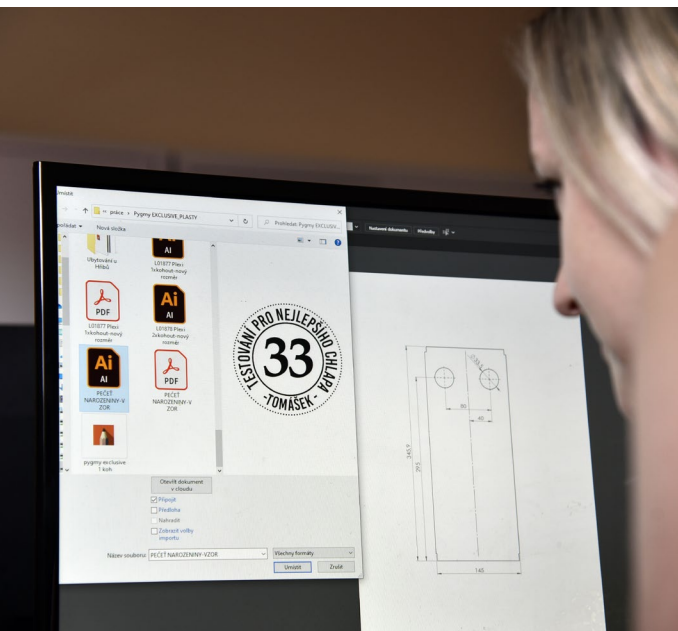

INDIVIDUÁLNÍ ÚPRAVY

Přední panel dodáváme v základním provedení s vlastním elegantním a vkusným motivem. Když ale budete chtít na panel vlastní návrh, není to žádný problém. Můžete nám ho dodat, anebo vám ho rádi připravíme přesně podle vašich požadavků.

^ PODSVĚTLENÝ ČELNÍ PANEL

Přední panel dodáváme v základním provedení s vlastním elegantním a vkusným motivem.

<< INDIVIDUÁLNÍ ÚPRAVY

Motiv čelního podsvětleného panelu si můžete sami navrhnout nebo vám s ním rádi pomůžeme. Základní barva podsvětlení je bílá, na vaše přání jsme schopni panel podsvítit i jinými barvami.