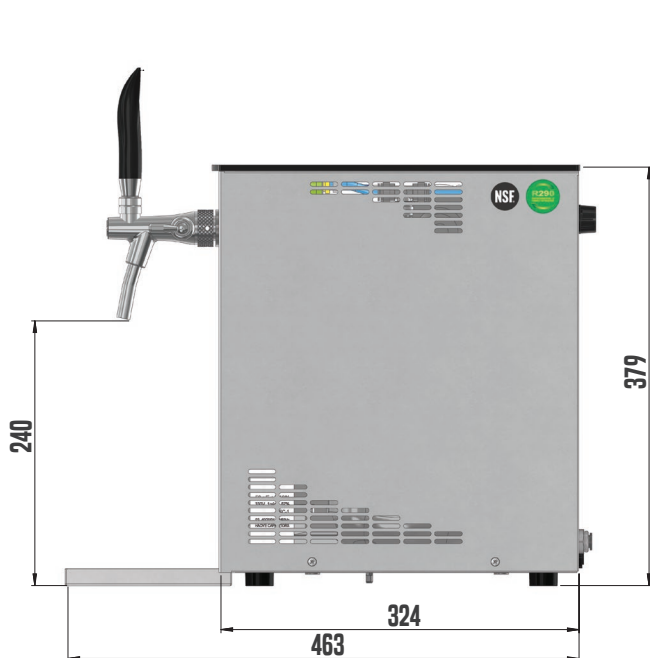

PYGMY 25/K EXCLUSIVE-us GREEN LINE 1X KOHOUT

PRODUKTOVÝ MODEL	PYGMY 25/K EXCLUSIVE-us GL 1X KOHOUT
CHLADICÍ VÝKON KOMPRESORU (HP)	1/5
CHLADICÍ VÝKON KOMPRESORU (W)	390
MAXIMÁLNÍ CHLADICÍ VÝKON TO 0 °C / TK 45 °C (L/HOD)	30
PRŮBĚŽNÝ CHLADICÍ VÝKON (L/HOD)	25
TEPELNÝ SPÁD ΔT (°C)	10
VZDUCHOVÝ KOMPRESOR (BAR)	ANO
TLAK VZDUCHOVÉHO KOMPRESORU (BAR)	AUTOMATICKY 2,8-3,2
POČET KOHOUTŮ (KS)	1
POČET CHLAZENÝCH NÁPOJŮ (KS)	1
DÉLKA CHLADICÍ SMYČKY (M)	13,5
PRŮMĚR CHLADICÍ SMYČKY (MM)	7X8
PŘÍKON (W)	402,5
JMENOVITÝ PROUD (A)	3,50
HMOTNOST (KG)	19,5
TYP CHLADIVA	R290
NAPĚTÍ	115V 60HZ-1
PŘIPOJENÍ NÁPOJ (RYCHLOSPOJKA)	9,5MM (3/8")
PŘIPOJENÍ VZDUCH (RYCHLOSPOJKA)	8MM (5/16")
MOTIV SVĚTELNÉHO PANELU	ANO