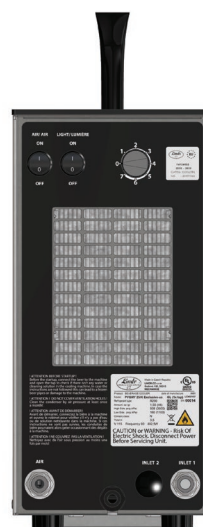

PYGMY 25/K EXCLUSIVE-us GREEN LINE 1X KOHOUT

PRODUKTOVÝ MODEL	PYGMY 25/K EXCLUSIVE-us GL 1X KOHOUT
CHLADICÍ VÝKON KOMPRESORU (HP)	1/5
CHLADICÍ VÝKON KOMPRESORU (W)	390
MAXIMÁLNÍ CHLADICÍ VÝKON TO 0 °C / TK 45 °C (L/HOD)	30
PRŮBĚŽNÝ CHLADICÍ VÝKON (L/HOD)	25
TEPELNÝ SPÁD ΔT (°C)	10
VZDUCHOVÝ KOMPRESOR (BAR)	ANO
TLAK VZDUCHOVÉHO KOMPRESORU (BAR)	AUTOMATICKY 2,8-3,2
POČET KOHOUTŮ (KS)	1
POČET CHLAZENÝCH NÁPOJŮ (KS)	1
DÉLKA CHLADICÍ SMYČKY (M)	13,5
PRŮMĚR CHLADICÍ SMYČKY (MM)	7X8
PŘÍKON (W)	402,5
JMENOVITÝ PROUD (A)	3,50
HMOTNOST (KG)	19,5
TYP CHLADIVA	R290
NAPĚTÍ	115V 60HZ-1
PŘIPOJENÍ NÁPOJ (RYCHLOSPOJKA)	9,5MM (3/8")
PŘIPOJENÍ VZDUCH (RYCHLOSPOJKA)	8MM (5/16")
MOTIV SVĚTELNÉHO PANELU	ANO