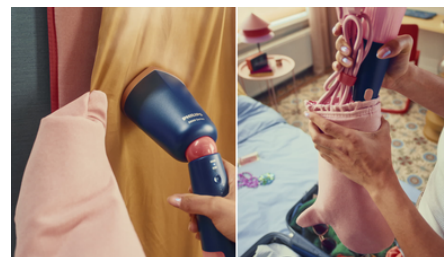

Ruční napařovač Philips 5000 se dodává s vlastním cestovním příslušenstvím 2 v 1, takže jej můžete mít uhlavně uložený a v bezpečí před nárazy, ať už jste kdekoli. A jakékoli oblečení si vezmete s sebou, bude během několika minut bezpečně napařené, protože se napařovač promění v bezpečnou rukavici, která vás navíc ochrání před náhodným opařením doma i na cestách.