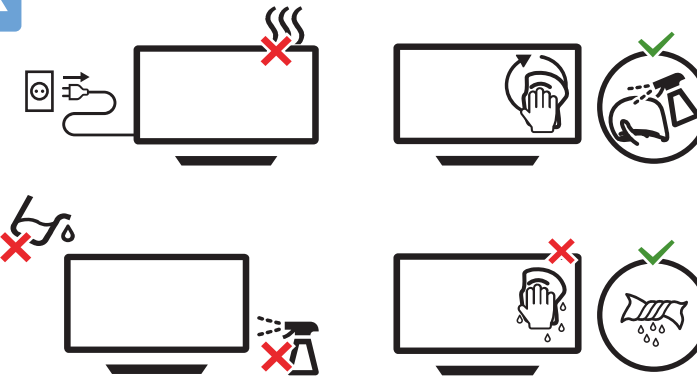

English Read the safety instructions.
Български Прочетете инструкциите за безопасност.
Čeština Přečtěte si bezpečnostní pokyny.
Hrvatski Pročitajte sigurnosne upute.
Dansk Læs sikkerhedsforskrifterne.
Deutsch Lesen Sie die Sicherheitshinweise.
Ελληνικά Διαβάστε τις οδηγίες ασφαλείας.
Eesti Lugege ohutusõudeid.

Español Lea las instrucciones de seguridad.
Français Lisez les consignes de sécurité.
Italiano Leggere le istruzioni di sicurezza.
Қазақша Қорғаныстық нұсқаулар.
Latviešu Izlasiet drošības norādījumus.
Lietuvių Perskaitykite saugos instrukcijas.
Magyar Olvassa el a biztonsági utasításokat.
Nederlands Lees de veiligheidsvoorschriften.
Norsk Les sikkerhetsforskriftene.

Polski Zapoznaj się z instrukcjami bezpieczeństwa.
Português Leia as instruções de segurança.
Română Citiți instrucțiunile de siguranță.
Русский Читайте инструкции по технике безопасности.
Srpski Pročitajte bezbednosna uputstva.
Slovenščina Preberite varnostna navodila.
Slovenský Prečítajte si bezpečnostné pokyny.
Suomi Lue turvaohjeet.

Svenska Läs säkerhetsinstruktionerna.
ภาษาไทย โปรดอ่านคำแนะนำด้านความปลอดภัย
Türkçe Güvenlik talimatlarını okuyun.
Українська Читайте інструкції з техніки безпеки.
العربية قراءة تعليمات السلامة.
עברית קרא את הוראות הבטיחות

FSC Logo H:12mm