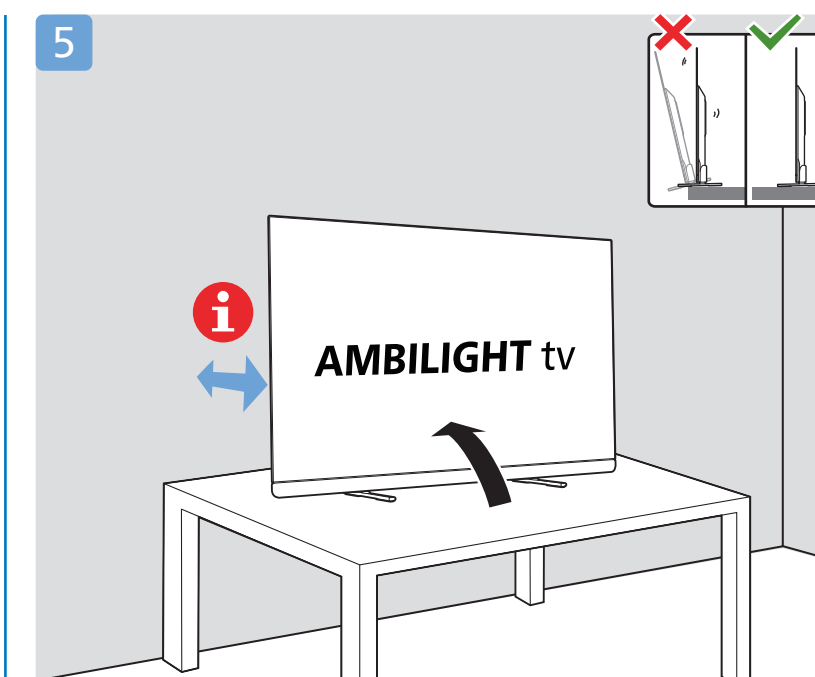

Register to find out more and get support
www.philips.com/TVsupport

Sound by
Bowers & Wilkins

2 Wall Mount dimensions (x, y)
Dimensioni del montaggio a parete (x, y)

- 55" 300x300mm M6 (L: 10mm~15mm) 139 cm
- 65" 300x300mm M6 (L: 10mm~15mm) 164 cm
- 77" 400x300mm M6 (L: 10mm~22mm) 194 cm

AMBILIGHT tv

English Read the safety instructions.
Български Прочетете инструкциите за безопасност.
Čeština Přečtěte si bezpečnostní pokyny.
Hrvatski Pročitajte sigurnosne upute.
Dansk Læs sikkerhedsforskrifterne.
Deutsch Lesen Sie die Sicherheitshinweise.
Ελληνικά Διαβάστε τις οδηγίες ασφαλείας.
Eesti Lugege ohutusõudeid.