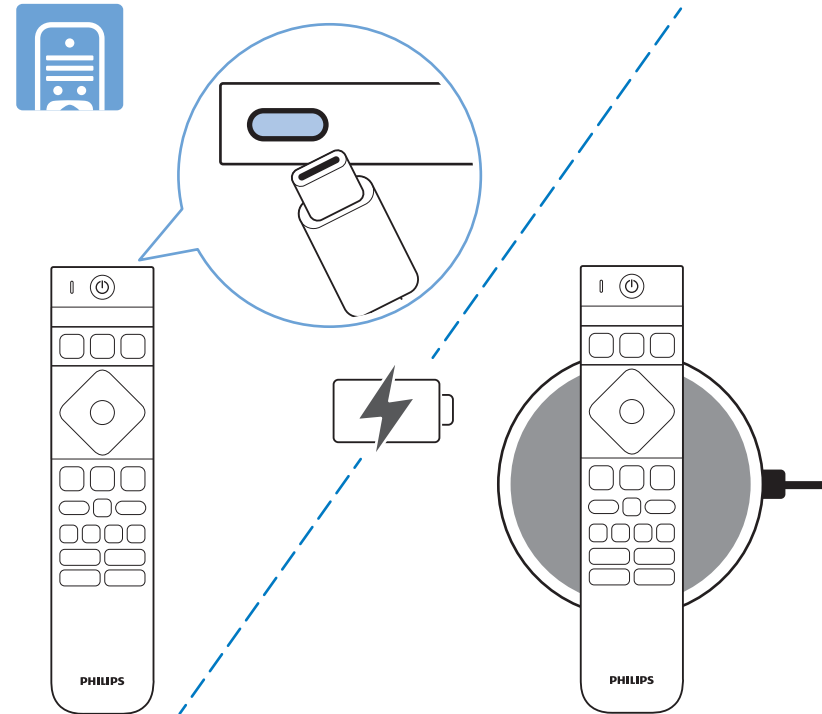

AMBILIGHT tv

English Read the safety instructions.
Български Прочетете инструкциите за безопасност.
Čeština Přečtěte si bezpečnostní pokyny.
Hrvatski Pročitajte sigurnosne upute.
Dansk Læs sikkerhedsforskrifterne.
Deutsch Lesen Sie die Sicherheitshinweise.
Ελληνικά Διαβάστε τις οδηγίες ασφαλείας.
Eesti Lugege ohutusõudeid.

Español Lea las instrucciones de seguridad.
Français Lisez les consignes de sécurité.
Italiano Leggere le istruzioni di sicurezza.
Қазақша Қорғаныстық нұсқаулар.
Latviešu Izlasiet drošības norādījumus.
Lietuvių Perskaitykite saugos instrukcijas.
Magyar Olvassa el a biztonsági utasításokat.
Nederlands Lees de veiligheidsvoorschriften.
Norsk Les sikkerhetsforskriftene.

Polski Zapoznaj się z instrukcjami bezpieczeństwa.
Português Leia as instruções de segurança.
Română Citiți instrucțiunile de siguranță.
Русский Читайте инструкции по технике безопасности.
Srpski Pročitajte bezbednosna uputstva.
Slovenščina Preberite varnostna navodila.
Slovenský Prečítajte si bezpečnostné pokyny.
Suomi Lue turvaohjeet.

Svenska Läs säkerhetsinstruktionerna.
ภาษาไทย โปรดอ่านคำแนะนำด้านความปลอดภัย
Türkçe Güvenlik talimatlarını okuyun.
Українська Читайте інструкції з техніки безпеки.
العربية قراءة تعليمات السلامة.
עברית קרא את הוראות הבטיחות

FSC Logo H:12mm