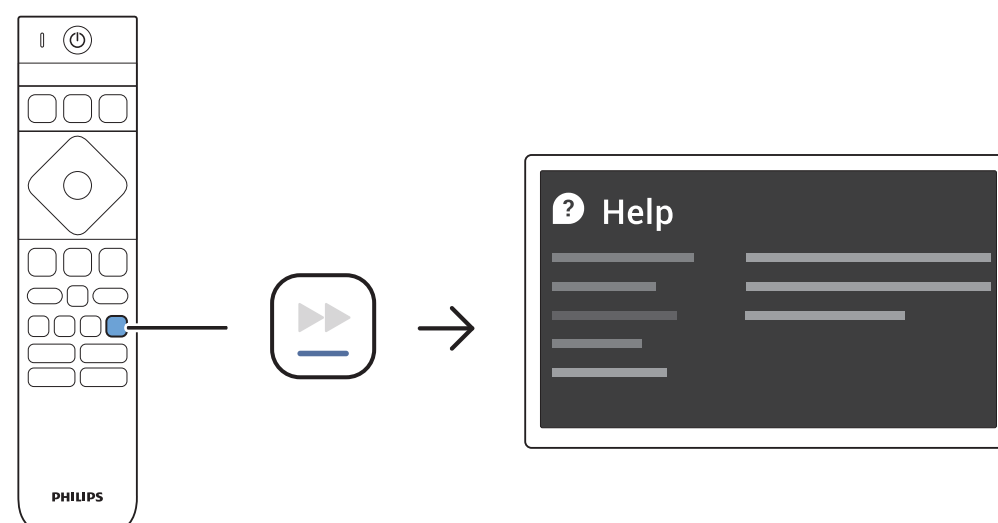

English Read the safety instructions.
Български Прочетете инструкциите за безопасност.
Čeština Přečtěte si bezpečnostní pokyny.
Hrvatski Pročitajte sigurnosne upute.
Dansk Læs sikkerhedsforskrifterne.
Deutsch Lesen Sie die Sicherheitshinweise.
Ελληνικά Διαβάστε τις οδηγίες ασφαλείας.
Eesti Lugege ohutusõudeid.

Español Lea las instrucciones de seguridad.
Français Lisez les consignes de sécurité.
Italiano Leggere le istruzioni di sicurezza.
Қазақша Қорғаныстық нұсқаулар.
Latviešu Izlasiet drošības norādījumus.
Lietuvių Perskaitykite saugos instrukcijas.
Magyar Olvassa el a biztonsági utasításokat.
Nederlands Lees de veiligheidsvoorschriften.
Norsk Les sikkerhetsforskriftene.

Polski Zapoznaj się z instrukcjami bezpieczeństwa.
Português Leia as instruções de segurança.
Română Citiți instrucțiunile de siguranță.
Русский Читайте инструкции по технике безопасности.
Srpski Pročitajte bezbednosna uputstva.
Slovenščina Preberite varnostna navodila.
Slovenský Prečítajte si bezpečnostné pokyny.
Suomi Lue turvaohjeet.

Svenska Läs säkerhetsinstruktionerna.
ภาษาไทย โปรดอ่านคำแนะนำด้านความปลอดภัย
Türkçe Güvenlik talimatlarını okuyun.
Українська Читайте інструкції з техніки безпеки.
العربية قراءة تعليمات السلامة.
עברית קרא את הוראות הבטיחות

FSC Logo H:12mm