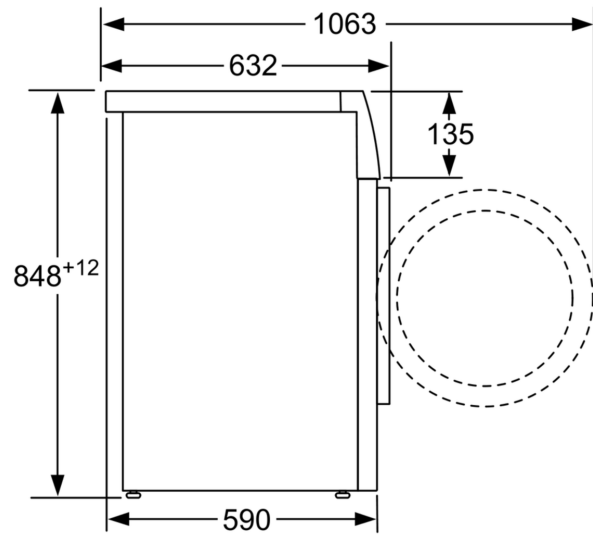

Technické informace

- možnost zasunutí pod pracovní desku ve výšce 85 cm
- rozměry (V x Š): 84.8 cm x 59.8 cm
- hloubka spotřebiče: 58.8 cm

- hloubka spotřebiče vč. dvířek: 63.2 cm
- hloubka spotřebiče s otevřenými dvířky: 104.9 cm

rozměry v mm

rozměry v mm