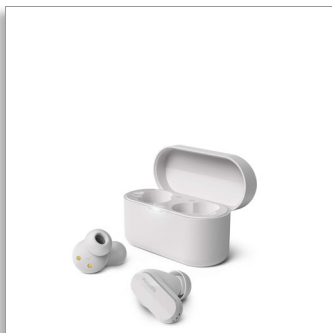

Zvuky přírody

Potlačení hluku
Čistější hovory kdekoli na cestách
Technologie Bluetooth LE Audio

TAT3508WT

Proplouvejte dnem s hudbou a hovory

Nikdy nepolevte! Tato opravdu bezdrátová sluchátka do uší s funkcí potlačení okolního hluku skvěle zní a navíc potlačují šum větru. Ponořte se do svých skladeb a vychutnejte si čisté hovory kdekoli na cestách. Nabíjecí pouzdro snadno vložte do kapsy a jste připraveni na celý den.

Skvělý zvuk

- Příjemný a přirozený zvuk. Značkový zvuk Philips
- Svou hudbu vždy uslyšíte. Potlačení hluku
- Čistější hovory kdekoli na cestách. Budete slyšet pouze vy, nikoli hluk
- Lepší připojení a zvuk. Bluetooth nové generace*

Maximálně pohodlný

- Bezpečné a pohodlné do uší
- Odolnost proti stříkající vodě a potu IPX4
- Vícebodové připojení a dotykové ovládání
- Aplikace Philips Headphones. Ovládejte potlačení hluku a další

Připraveno pro vás

- Buďte vždy připraveni. Nabíjecí pouzdro kapesních rozměrů a režim Mono
- Žádné strachy. Až 21 hodin přehrávání s pouzdem
- Rychle nabíjejte 15 minut a získáte hodinu navíc
- Rozměry nabíjecího pouzdra: 35 x 62 x 28 mm

PHILIPS