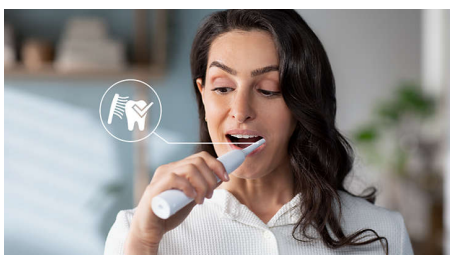

Poskytuje dokonalé čistenie

- Až 3x lepšie odstraňovanie zubného povlaku v porovnaní s manuálnou zubnou kefkou*
- Naša jedinečná technológia vám prináša výkonné a zároveň jemné čistenie

Hlavné prvky

Pokročilá technológia Sonicare

Chrání vaše dasná

Zabudovaný tlakový senzor automaticky rozpozná tlak, ktorý vyvíjate, upozorní vás a automaticky zníži vibrácie zubnej kefy, aby

pomohol chrániť vaše dasná. Zubná kefka vydá pulzujúci zvuk ako upozornenie, aby ste zmiernili tlak. 7 z 10 ľudí zistilo, že táto funkcia im pomohla zlepšiť čistenie zubov.