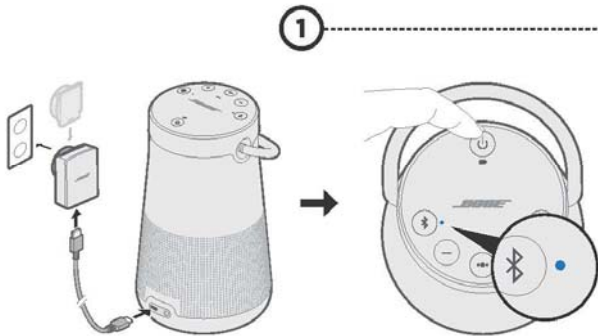

1. Připojte napájení.
2. Stiskněte tlačítko .

1. Stiskněte tlačítko – nebo + pro přepnutí mezi dostupnými jazyky.
2. Stiskněte a podržte tlačítko  pro výběr jazyka.

1. Vyberte Bose Revolve + SoundLink II
2. Přehrávejte hudbu.