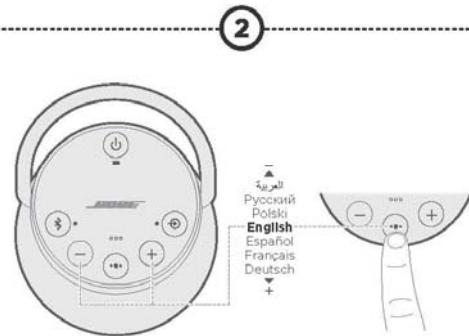

1. Připojte napájení.
2. Stiskněte tlačítko .

1. Stiskněte tlačítko – nebo + pro přepnutí mezi dostupnými jazyky.
2. Stiskněte a podržte tlačítko  pro výběr jazyka.

1. Vyberte Bose Revolve + SoundLink II
2. Přehrávejte hudbu.