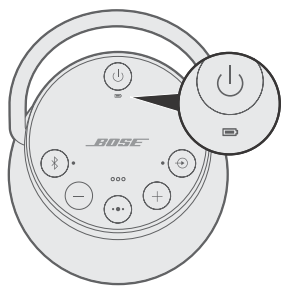

1. Připojte napájení.
2. Stiskněte tlačítko .

1. Stiskněte tlačítko – nebo + pro přepnutí mezi dostupnými jazyky.
2. Stiskněte a podržte tlačítko  pro výběr jazyka.

1. Vyberte Bose Revolve + SoundLink II
2. Přehrávejte hudbu.

BOSE® CONNECT

Stáhněte si zdarma aplikaci Bose® Connect pro snadnou správu Bluetooth® připojení, odemknutí funkcí a přístup k budoucím aktualizacím.

 Středně až plně nabitó

 Nabíjení

 Středně nabitó

 Nutné nabít