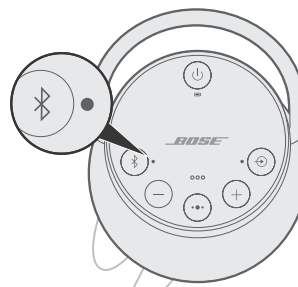

1. Připojte napájení.
2. Stiskněte tlačítko .

1. Stiskněte tlačítko – nebo + pro přepnutí mezi dostupnými jazyky.
2. Stiskněte a podržte tlačítko  pro výběr jazyka.

1. Vyberte Bose Revolve + SoundLink II
2. Přehrávejte hudbu.

BOSE® CONNECT

Stáhněte si zdarma aplikaci Bose® Connect pro snadnou správu Bluetooth® připojení, odemknutí funkcí a přístup k budoucím aktualizacím.

 Středně až plně nabitó

 Nabíjení

 Středně nabitó

 Nutné nabít