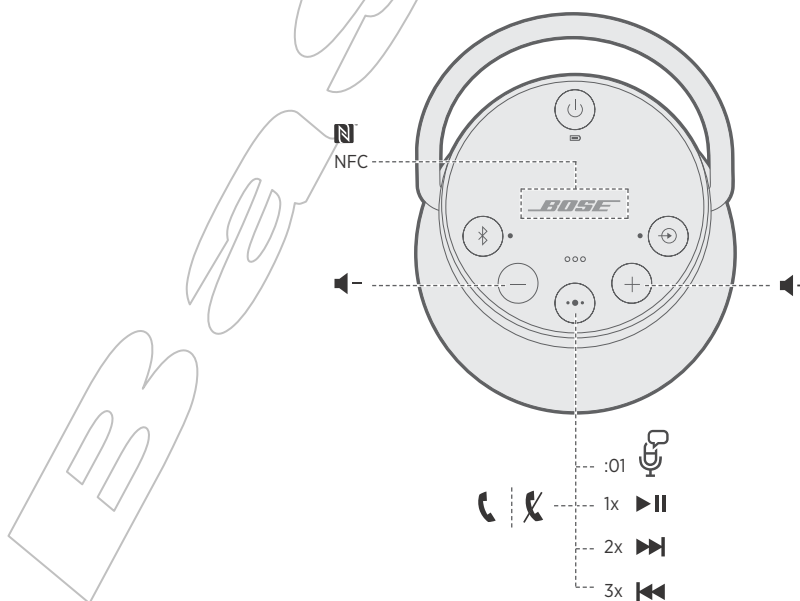

1. Vyberte Bose Revolve + SoundLink II
2. Přehrávejte hudbu.

BOSE® CONNECT

Stáhněte si zdarma aplikaci Bose® Connect pro snadnou správu Bluetooth® připojení, odemknutí funkcí a přístup k budoucím aktualizacím.