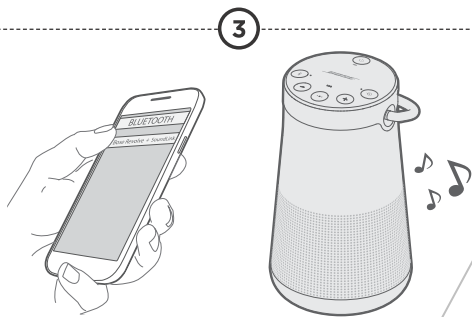

1. Připojte napájení.
2. Stiskněte tlačítko .

1. Stiskněte tlačítko – nebo + pro přepnutí mezi dostupnými jazyky.
2. Stiskněte a podržte tlačítko  pro výběr jazyka.

1. Vyberte Bose Revolve + SoundLink II
2. Přehrávejte hudbu.