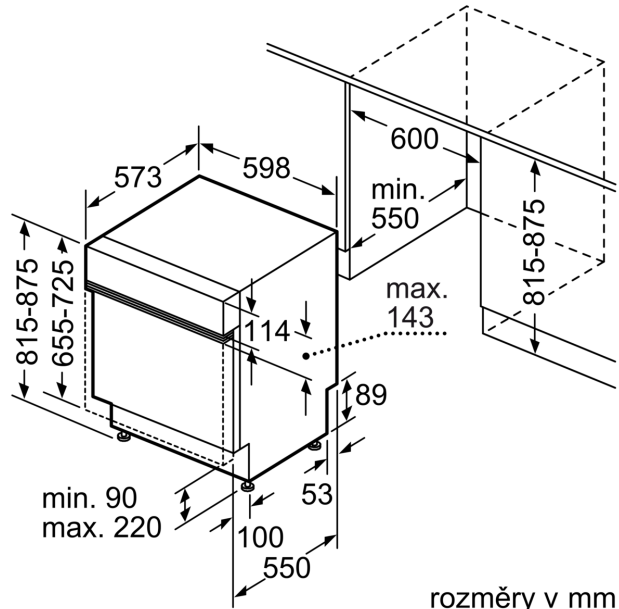

- elektronická blokáce tlačítek
- systém šetrného mytí skla

Příslušenství

- vč. násypky na sůl
- vč. ochrany pracovní desky před párou

Rozměry

- rozměry spotřebiče (V x Š x H): 81.5 x 59.8 x 57.3 cm

¹ stupnice tříd energetické účinnosti od A do G

Serie 4, Vestavná myčka nádobí, 60 cm, Broušená ocel
SMI4ECS28E

rozměry v mm

⚡ zásuvka
 () hodnoty s prodlužovací sadou

rozměry v mm