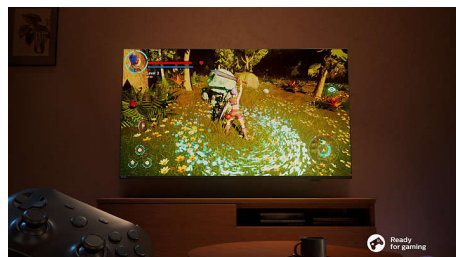

Vhodný ke hraní

Díky HDMI 2.0 s plynulou grafikou pro rychlé hraní si užijete také nejlepší zážitek s herní konzolí. Televizor se pyšní podporou technologie VRR a se zapnutím konzole se automaticky aktivuje nastavení s nízkou latencí.