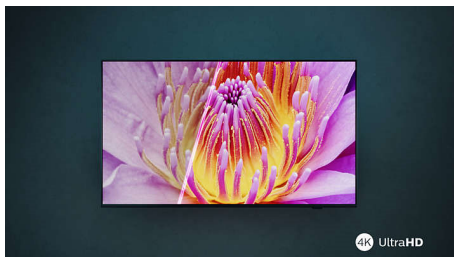

Přednosti

Opravdu ostrý obraz

Do všeho, co sledujete na LED televizoru 4K UHD, se zamilujete. Technologie Philips Pixel Precise Ultra HD optimalizuje kvalitu obrazu tak, abyste si vychutnali mimořádně ostrý obraz, plné barvy a plynulé pohyby. Užijte si při každém sledování ten nejlepší zážitek.