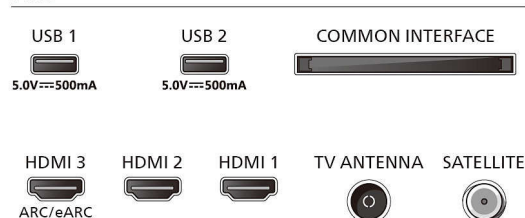

Napájení

- Napájení ze sítě: AC 220–240 V, 50/60 Hz
- Spotřeba energie v pohotovostním režimu: méně než 0,3 W
- Funkce úspory energie: Automatický vypínač, Vypnutí obrazu (u rádia), Režim Eco, Světelný senzor

Příslušenství

- Dodávané příslušenství: Dálkový ovladač, 2x baterie AAA, Stojan na nábytek, Napájecí kabel, Stručný návod k rychlému použití, Brožura s právními a bezpečnostními informacemi

Design

- Barvy televizoru: Matně černý rámeček
- Konstrukce stojanu: Černé nožičky

Rozměry

- Hmotnost včetně balení: 11,8 kg
- Rozteč mezi nožičkami: 807 mm
- Kompatibilní s montáží na stěnu: 200 x 100 mm
- Televizor bez stojanu (šířka x výška x hloubka): 1111 x 654 x 88 mm
- Televizor se stojanem (šířka x výška x hloubka): 1111 x 674 x 260 mm
- Vnější obal (šířka x výška x hloubka): 1240 x 785 x 150 mm
- Hmotnost televizoru bez stojanu: 9,1 kg
- Hmotnost televizoru se stojanem: 9,3 kg

Google TV

- Herní cloud: Geforce Now
- Kapacita paměti (flash): 16 GB*
- Předinstalované aplikace: Google Play Store*, Google Play Movies*, YouTube, Disney+, Apple TV, Netflix, Amazon Prime Video, WhaleFit

Connections

Side

Rear

Datum vydání 2024-07-20

Verze: 13.13.1

EAN: 87 18863 04106 2

© 2024 Koninklijke Philips N.V.
Všechna práva vyhrazena.

Údaje mohou být změněny bez předchozího varování.
Ochranné známky jsou majetkem Koninklijke Philips N.V. nebo jejich příslušných vlastníků.

www.philips.com

- Tento televizor obsahuje olovo jen v určitých částech nebo součástkách, kde nelze použít jinou technologii, v souladu se stávajícími osvobodujícími klauzulemi směrnice RoHS.
- Televizor podporuje příjem DVB vysílání „Free to air“. Někteří operátoři DVB nemusí být podporováni. Aktuální seznam naleznete v části Nejčastější dotazy na webových stránkách společnosti Philips. Někteří operátoři vyžadují podmíněný přístup a předplacení. Další informace získáte od operátora.
- Elektronický programový průvodce (EPG) a skutečné možnosti jeho zobrazení (až na 8 dní) závisí na jednotlivých zemích a poskytovatelích služeb.
- Je vyžadováno předplacení služby Netflix. Podléhá podmínkám použití na adrese <https://www.netflix.com>
- Služba Amazon Prime není v některých jazycích a zemích k dispozici.
- Amazon, Alexa a všechna související loga jsou ochranné známky společnosti Amazon.com, Inc. nebo jejich přidružených společností. Aplikace Amazon Alexa je dostupná ve vybraných jazycích a zemích.
- Tlačítko mediálních služeb na dálkovém ovladači se v jednotlivých zemích liší. Podrobnosti naleznete u skutečného výrobku.
- Služba Google Assistant je dostupná v různých jazycích a zemích podle konkrétních typů výrobku.
- Dostupnost a funkce služeb hlasového ovládání se liší podle jednotlivých zemí a jazyka.
- Google TV je název softwaru tohoto televizoru a ochranná značka společnosti Google LLC.
- Google TV je název softwaru tohoto televizoru a ochranná značka společnosti Google LLC. YouTube, Ok Google a další značky jsou ochrannými značkami společnosti Google LLC.
- Apple, AirPlay, iPhone, iPad, Mac a HomeKit jsou ochrannou značkou Apple Inc., která je registrovaná ve Spojených státech a dalších zemích a regionech.
- Chcete-li používat Apple AirPlay a HomeKit s tímto televizorem, doporučujeme pořídit nejnovější verzi iOS, iPadOS nebo macOS.
- Matter / Control4: tato funkce bude k dispozici v roce 2024 prostřednictvím aktualizace softwaru.