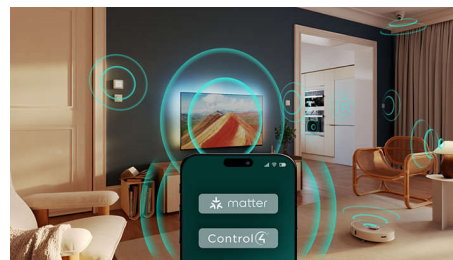

Vhodný ke hraní

Díky HDMI 2.0 s plynulou grafikou pro rychlé hraní si užijete také nejlepší zážitek s herní konzolí. Televizor se pyšní podporou technologie VRR a se zapnutím konzole se automaticky aktivuje nastavení s nízkou latencí.

Hlasové vyhledávání AI.

Streamujte na svém televizoru z iPhone, iPadu nebo Macu. Sledujte filmy z aplikací. Sdílejte fotografie s přáteli v místnosti.*

Požitek z chytré domácnosti

Snadné připojení k sítím chytré domácnosti. Kompatibilní se systémy Matter a Control4*.