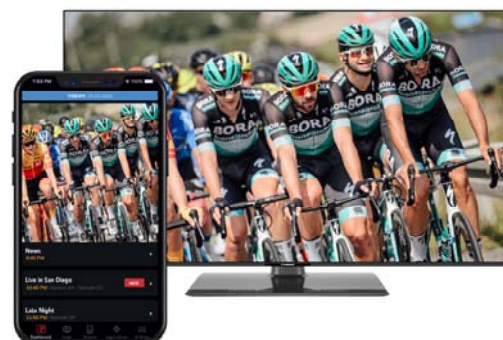

Vestavěný Chromecast systém pro sdílení aplikací, obrázků, videa a dalšího obsahu z mobilního telefonu nebo tabletu na obrazovku televizoru.

Filmy, televizní pořady, videa, fotografie a další obsah z telefonu tak můžete přehrávat na velké obrazovce televizoru.

Pro Vaše pohodlí a komfort třeba při sledování sdíleného videa, přechází ovládání přehrávání z dotykového displeje mobilu na ovladač televizoru.