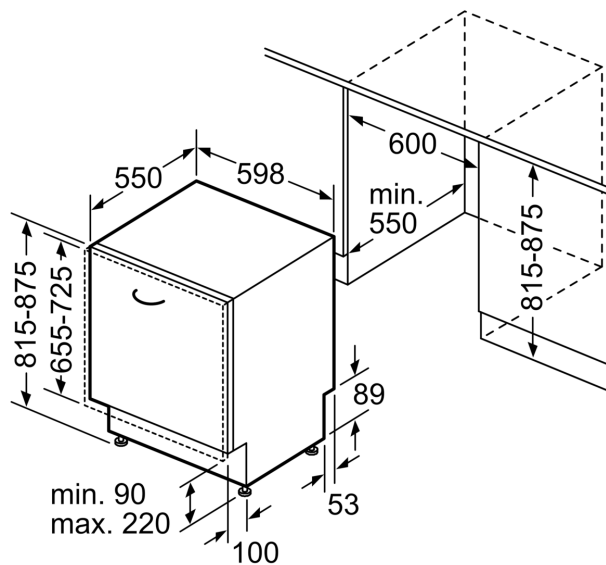

Rozměry

- rozměry spotřebiče (V x Š x H): 81.5 x 59.8 x 55 cm

¹ stupnice tříd energetické účinnosti od A do G

² spotřeba energie v kWh na 100 cyklů (v programu Eco 50 °C)

³ spotřeba vody v litrech na cyklus (v programu Eco 50 °C)

rozměry v mm