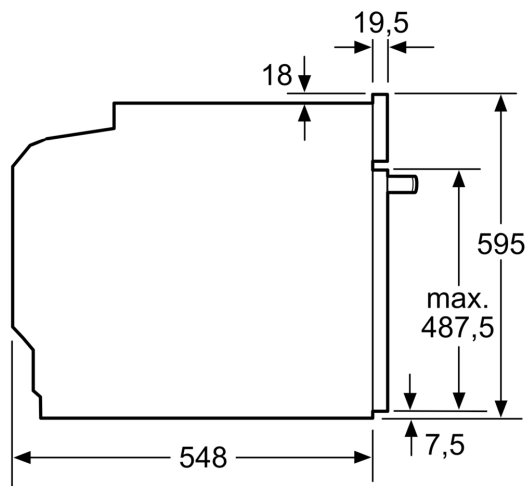

Technické informace

- délka přívodního kabelu: 120 cm
- napětí: 220 - 240 V
- celkový příkon elektro: 3.6 kW

- energetická třída (dle EU 65/2014): A+
- spotřeba energie na cyklus při konvenčním ohřevu: 0.87 kWh (na stupnici třídy energetické účinnosti od A+++ do D)
- spotřeba energie na cyklus v režimu recirkulace: 0.69 kWh
- počet pečících prostorů: 1 zdroj tepla: elektřina objem pečícího prostoru: 71 l

Rozměry

- rozměry spotřebiče (V x Š x H): 595 mm x 594 mm x 548 mm
- rozměry niky (V x Š x H): 585 mm - 595 mm x 560 mm - 568 mm x 550 mm
- „potřebné rozměry naleznete v instalačních materiálech“

iQ700, Vestavná pečicí trouba, 60 x 60 cm, Černá HB754G1B1

Rozměrové výkresy

Montáž dvou spotřebičů nad sebou
Výměna vzduchu

A: Větrací mřížka $\geq 200 \text{ cm}^2$

rozměry v mm

Pokud je spotřebič vestavěný pod varnou deskou, musí být dodržena následující tloušťka pracovní desky (příp. včetně nosné konstrukce).

Rozměrové výkresy