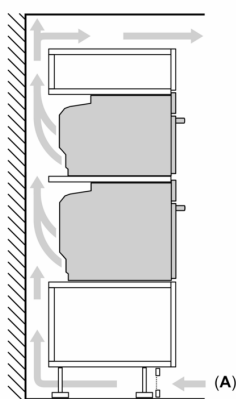

Příslušenství

- rošt, smaltovaný plech, smaltovaný hluboký plech

Bezpečnost a energetická náročnost

- chladná dvířka trouby
- prosklené dveře CoolTouch (3 ks skel)
- dětská pojistka
- bezpečnostní vypínání trouby ukazatel zbytkového tepla tlačítko start spínač kontaktu dveří

Technické informace

- délka přívodního kabelu: 120 cm
- napětí: 220 - 240 V
- celkový příkon elektro: 3.6 kW

- energetická třída (dle EU 65/2014): A+
- spotřeba energie na cyklus při konvenčním ohřevu: 0.87 kWh (na stupnici třídy energetické účinnosti od A+++ do D)
- spotřeba energie na cyklus v režimu recirkulace: 0.69 kWh
- počet pečících prostorů: 1 zdroj tepla: elektřina objem pečícího prostoru: 71 l

Rozměry

- rozměry spotřebiče (V x Š x H): 595 mm x 594 mm x 548 mm
- rozměry niky (V x Š x H): 585 mm - 595 mm x 560 mm - 568 mm x 550 mm
- „potřebné rozměry naleznete v instalačních materiálech“

iQ700, Vestavná pečicí trouba, 60 x 60 cm, Černá HB754G1B1

Rozměrové výkresy

Montáž dvou spotřebičů nad sebou
Výměna vzduchu

A: Větrací mřížka $\geq 200 \text{ cm}^2$

rozměry v mm

Pokud je spotřebič vestavěný pod varnou deskou, musí být dodržena následující tloušťka pracovní desky (příp. včetně nosné konstrukce).