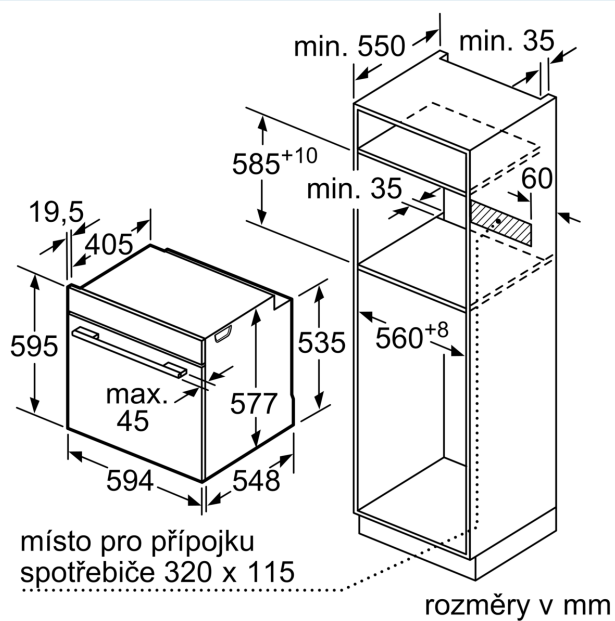

Technické informace

- délka přívodního kabelu: 120 cm
- napětí: 220 - 240 V
- celkový příkon elektro: 3.6 kW

- energetická třída (dle EU 65/2014): A+
- spotřeba energie na cyklus při konvenčním ohřevu: 0.87 kWh (na stupnici třídy energetické účinnosti od A+++ do D)
- spotřeba energie na cyklus v režimu recirkulace: 0.69 kWh
- počet pečících prostorů: 1 zdroj tepla: elektřina objem pečícího prostoru: 71 l

Rozměry

- rozměry spotřebiče (V x Š x H): 595 mm x 594 mm x 548 mm
- rozměry niky (V x Š x H): 585 mm - 595 mm x 560 mm - 568 mm x 550 mm
- „potřebné rozměry naleznete v instalačních materiálech“

iQ700, Vestavná pečicí trouba, 60 x 60 cm, Černá HB754G1B1

Rozměrové výkresy

Montáž dvou spotřebičů nad sebou
Výměna vzduchu

A: Větrací mřížka $\geq 200 \text{ cm}^2$

rozměry v mm

Pokud je spotřebič vestavěný pod varnou deskou, musí být dodržena následující tloušťka pracovní desky (příp. včetně nosné konstrukce).

Rozměrové výkresy