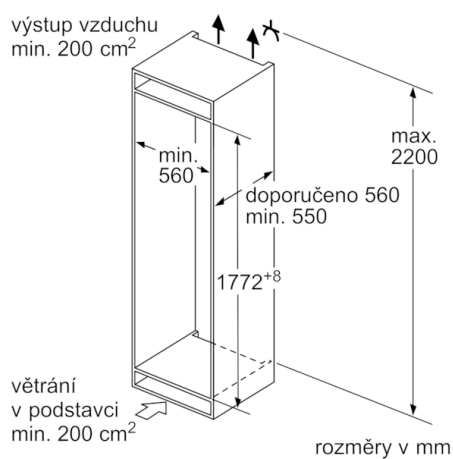

#### Rozměry

- rozměry spotřebiče (V x Š x H) : 177.2 cm x 54.1 cm x 54.8 cm
- rozměry niky (V x Š x H): 177.5 cm x 56.0 cm x 55.0 cm

#### Všeobecné informace

- Součet objemu mrazicích přihrádek s 4\*: 84 l

**Serie | 4, Vestavná chladnička s mrazákem  
dole, 177.2 x 54.1 cm  
KIV86VSE0**

rozměry v mm

Uvedené rozměry dvířek nábytku platí pro polodrážku dvířek 4 mm.

rozměry v mm