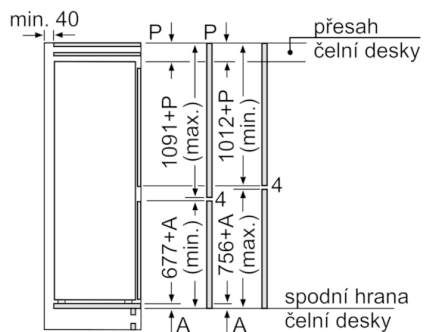

#### Rozměry

- rozměry spotřebiče (V x Š x H) : 177.2 cm x 54.1 cm x 54.8 cm
- rozměry niky (V x Š x H): 177.5 cm x 56.0 cm x 55.0 cm

#### Všeobecné informace

- Součet objemu mrazicích přihrádek s 4\*: 84 l

**Serie | 4, Vestavná chladnička s mrazákem  
dole, 177.2 x 54.1 cm  
KIV86VSE0**

rozměry v mm

Uvedené rozměry dvířek nábytku platí pro polodrážku dvířek 4 mm.

rozměry v mm