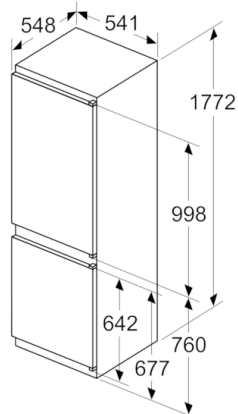

#### Rozměry

- rozměry spotřebiče (V x Š x H) : 177.2 cm x 54.1 cm x 54.8 cm
- rozměry niky (V x Š x H): 177.5 cm x 56.0 cm x 55.0 cm

#### Všeobecné informace

- Součet objemu mrazicích přihrádek s 4\*: 84 l

**Serie | 4, Vestavná chladnička s mrazákem  
dole, 177.2 x 54.1 cm  
KIV86VSE0**

rozměry v mm

Uvedené rozměry dvířek nábytku platí pro polodrážku dvířek 4 mm.

rozměry v mm