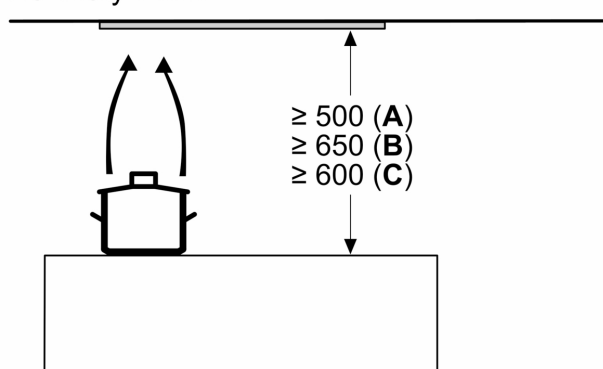

Informace o plánování a instalaci:

- rozměry spotřebiče (V x Š x H): 345 x 860 x 282 mm
- rozměry spotřebiče pro recirkulaci (V x Š x H): 345-345 x 860 x 282 mm
- rozměry pro vestavbu (V x Š x H): 345 x 836 x 264 mm
- prosím, postupujte dle rozměrů uvedených v instalačním výkresu
- délka připojovacího kabelu se zástrčkou: 1.5 m
- průměr potrubí Ø 150 mm

iQ700, Vestavný odsavač par, 86 cm, černá
LB88NPC60

Rozměry v mm

Rozměry v mm

Rozměry v mm

Rozměry v mm

A: Elektrická

B: Plynové spotřebiče – od horního okraje roštu pod hrnce

C: Elektrické spotřebiče – pro Austrálii a Nový Zéland