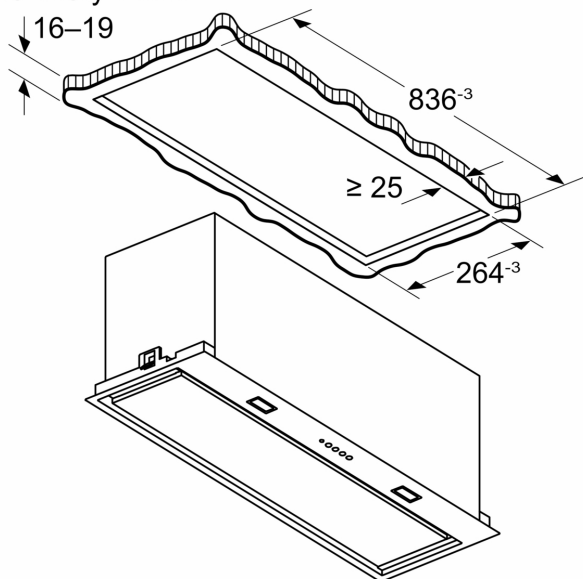

Informace o plánování a instalaci:

- rozměry spotřebiče (V x Š x H): 345 x 860 x 282 mm
- rozměry spotřebiče pro recirkulaci (V x Š x H): 345-345 x 860 x 282 mm
- rozměry pro vestavbu (V x Š x H): 345 x 836 x 264 mm
- prosím, postupujte dle rozměrů uvedených v instalačním výkresu
- délka připojovacího kabelu se zástrčkou: 1.5 m
- průměr potrubí Ø 150 mm

iQ700, Vestavný odsavač par, 86 cm, černá
LB88NPC60

Rozměry v mm

Rozměry v mm

Rozměry v mm

Rozměry v mm

A: Elektrická

B: Plynové spotřebiče – od horního okraje roštu pod hrnce

C: Elektrické spotřebiče – pro Austrálii a Nový Zéland