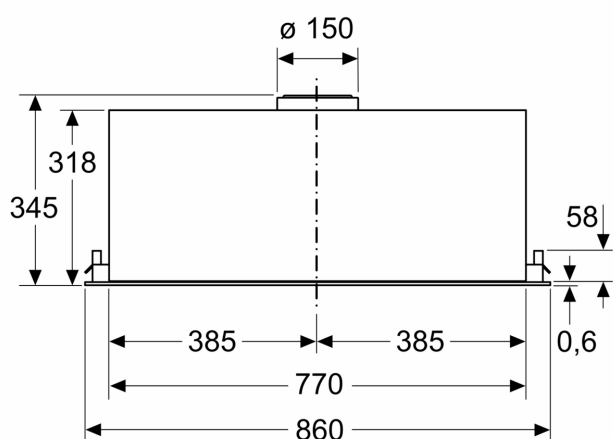

Informace o plánování a instalaci:

- rozměry spotřebiče (V x Š x H): 345 x 860 x 282 mm
- rozměry spotřebiče pro recirkulaci (V x Š x H): 345-345 x 860 x 282 mm
- rozměry pro vestavbu (V x Š x H): 345 x 836 x 264 mm
- prosím, postupujte dle rozměrů uvedených v instalačním výkresu
- délka připojovacího kabelu se zástrčkou: 1.5 m
- průměr potrubí Ø 150 mm

iQ700, Vestavný odsavač par, 86 cm, černá
LB88NPC60

Rozměry v mm

Rozměry v mm

Rozměry v mm

Rozměry v mm

A: Elektrická

B: Plynové spotřebiče – od horního okraje roštu pod hrnce

C: Elektrické spotřebiče – pro Austrálii a Nový Zéland