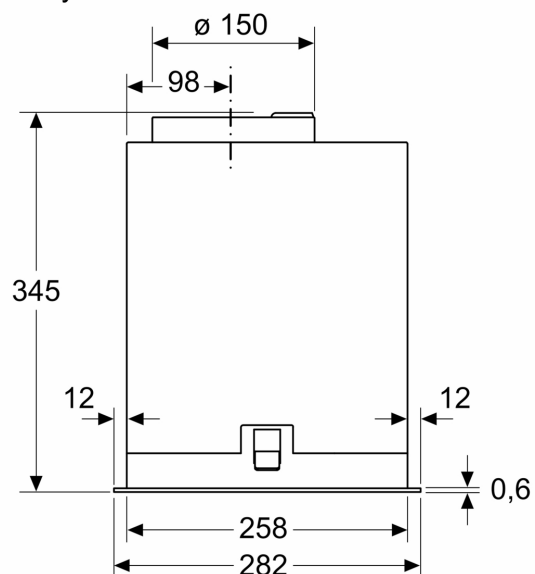

Informace o plánování a instalaci:

- rozměry spotřebiče (V x Š x H): 345 x 860 x 282 mm
- rozměry spotřebiče pro recirkulaci (V x Š x H): 345-345 x 860 x 282 mm
- rozměry pro vestavbu (V x Š x H): 345 x 836 x 264 mm
- prosím, postupujte dle rozměrů uvedených v instalačním výkresu
- délka připojovacího kabelu se zástrčkou: 1.5 m
- průměr potrubí Ø 150 mm

iQ700, Vestavný odsavač par, 86 cm, černá
LB88NPC60

Rozměry v mm

Rozměry v mm

Rozměry v mm

Rozměry v mm

A: Elektrická

B: Plynové spotřebiče – od horního okraje roštu pod hrnce

C: Elektrické spotřebiče – pro Austrálii a Nový Zéland