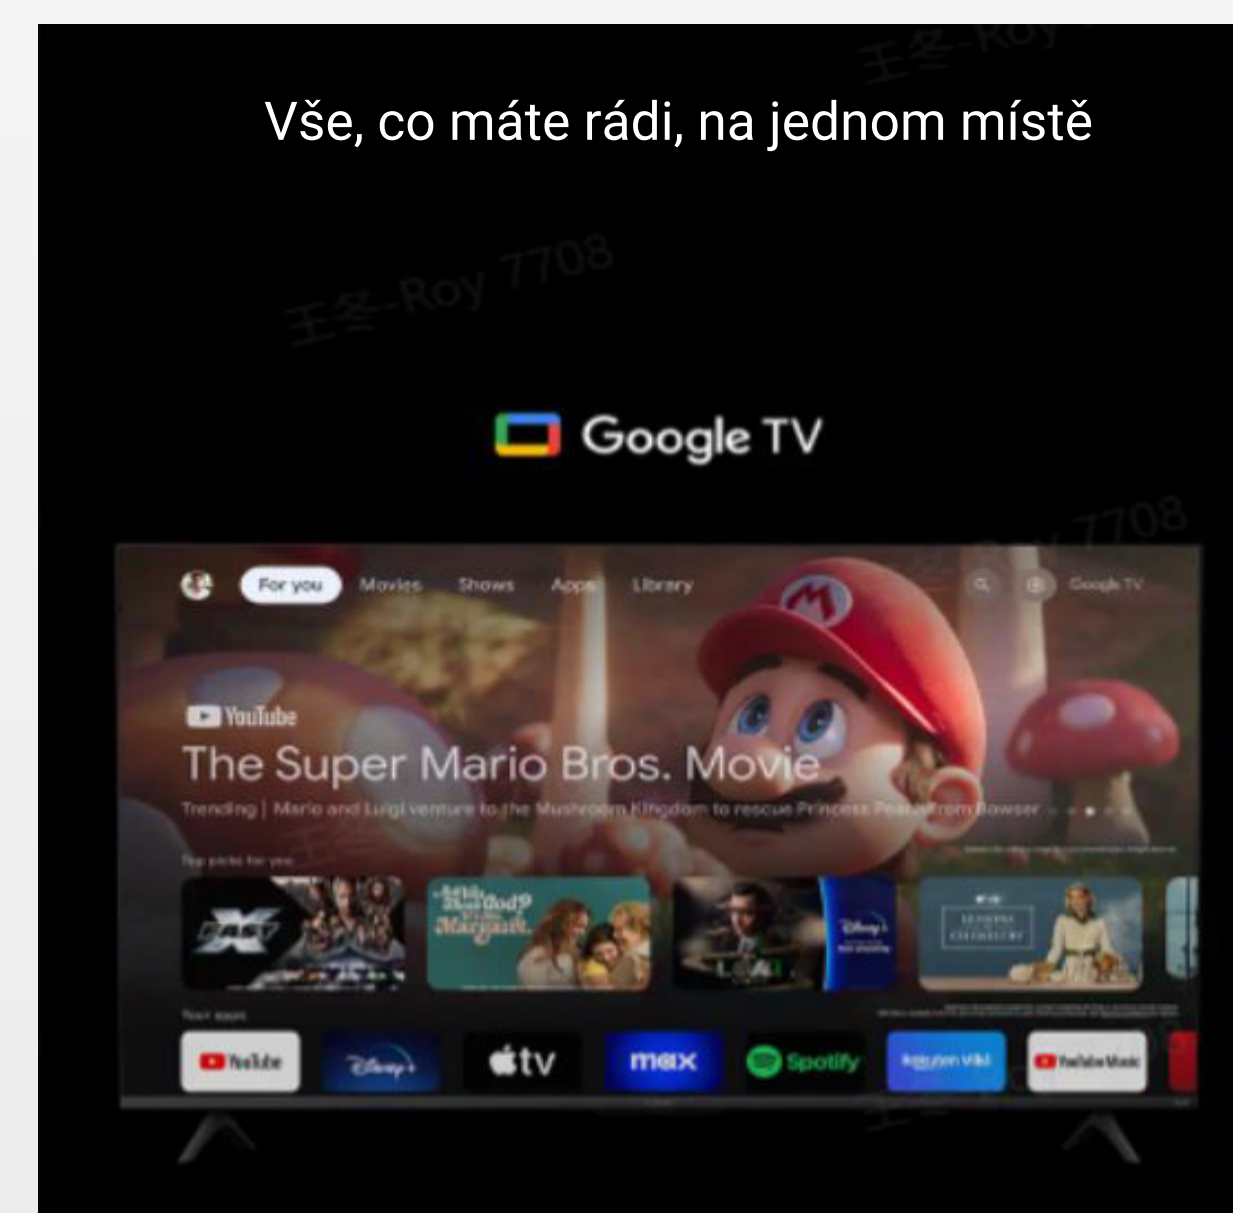

XIAOMI TV S Mini 65

Každá scéna je ohromující

Jasný 4K QD-MiniLED displej s věrnými barvami

Obnovovací frekvence 144 Hz

Prémiová kovová povrchová úprava s velmi tenkým rámečkem

Umělá inteligence vylepšující obraz

512 zón místního stmívání a maximální jas 1 200 nitů

Mimořádně plynulé animace s minimálním rozmazáním pohybu

Působivý audiovizuální zážitek

Vše, co máte rádi, na jednom místě

Displej

- 65" 4K UHD
- Rozlišení: 3 840 x 2 160
- Obnovovací frekvence: 144 Hz
- Barevná hloubka: 1.07 8Bit+FRC
- Barevný gamut: DCI-P3: 92 % (min) / 94 % (typicky)
- Pozorovací úhel: 178° (H) / 178° (V)
- Dolby Vision IQ / HDR 10+ / Imax enhanced / Free sync / Filmmaker